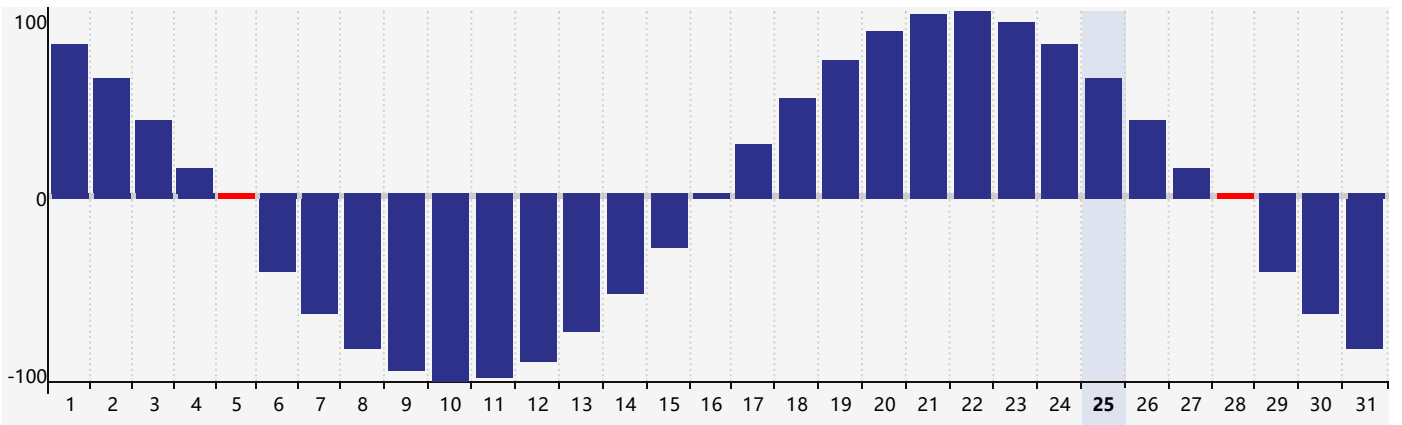

### 2024年5月智力生理周期曲线图

### 2024年5月情绪生理周期曲线图

### 2024年5月体力生理周期曲线图

公元2024年五月 农历甲辰年 [龙年]

星期日	星期一	星期二	星期三	星期四	星期五	星期六
二十 28	廿一 29	廿二 30	廿三 1 <span>智力临界期</span>	廿四 2	廿五 3	廿六 4
立夏 廿七 5 <span>体力临界期</span>	廿八 6	廿九 7 <span>情绪临界期</span>	四月 初一 8	初二 9	初三 10	初四 11
初五 12	初六 13	初七 14	初八 15	初九 16	初十 17	十一 18
十二 19	小满 十三 20	十四 21	十五 22	十六 23	十七 24	十八 25
十九 26	二十 27	廿一 28 <span>体力临界期</span>	廿二 29	廿三 30	廿四 31	廿五 1