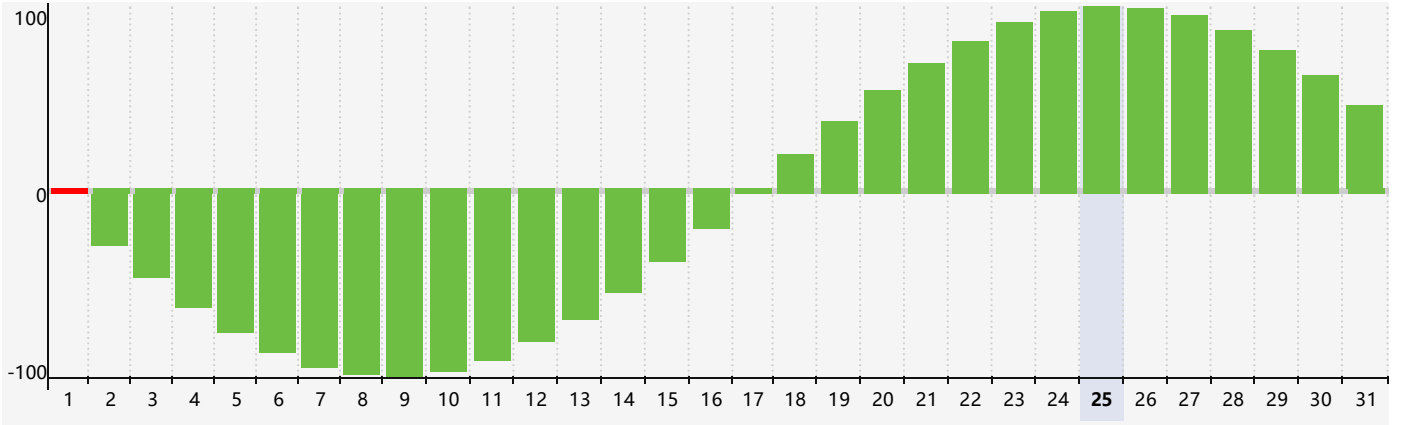

### 2024年5月智力生理周期曲线图

### 2024年5月情绪生理周期曲线图

### 2024年5月体力生理周期曲线图

公元2024年五月 农历甲辰年 [龙年]

星期日	星期一	星期二	星期三	星期四	星期五	星期六
二十 28	廿一 29	廿二 30	廿三 1 <span>智力临界期</span>	廿四 2	廿五 3	廿六 4
立夏 廿七 5 <span>体力临界期</span>	廿八 6	廿九 7 <span>情绪临界期</span>	四月 初一 8	初二 9	初三 10	初四 11
初五 12	初六 13	初七 14	初八 15	初九 16	初十 17	十一 18
十二 19	小满 十三 20	十四 21	十五 22	十六 23	十七 24	十八 25
十九 26	二十 27	廿一 28 <span>体力临界期</span>	廿二 29	廿三 30	廿四 31	廿五 1