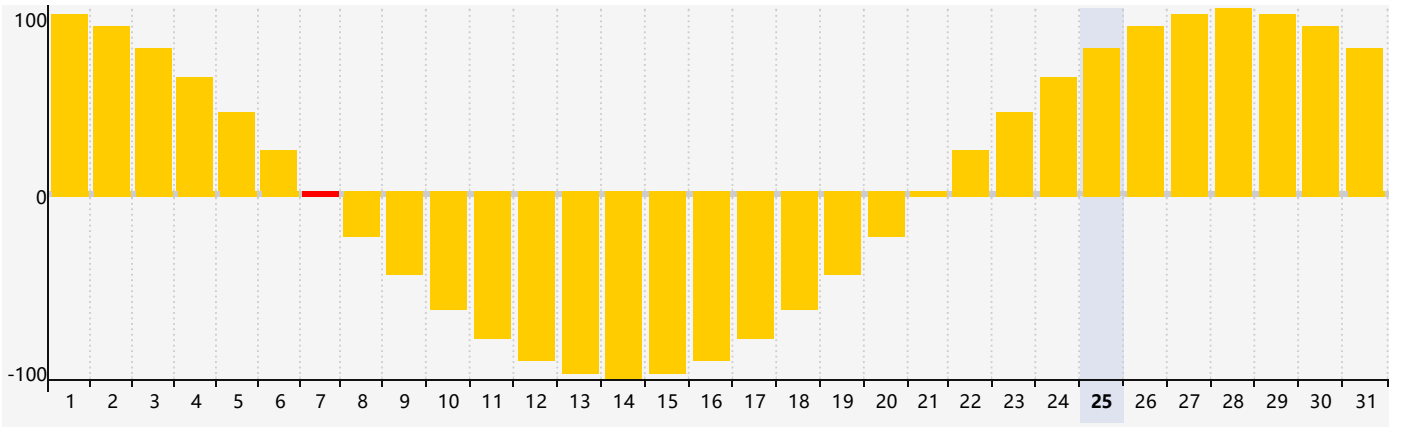

### 2024年5月智力生理周期曲线图

### 2024年5月情绪生理周期曲线图

### 2024年5月体力生理周期曲线图

公元2024年五月 农历甲辰年 [龙年]

星期日	星期一	星期二	星期三	星期四	星期五	星期六
二十 28	廿一 29	廿二 30	廿三 1 <span>智力临界期</span>	廿四 2	廿五 3	廿六 4
立夏 廿七 5 <span>体力临界期</span>	廿八 6	廿九 7 <span>情绪临界期</span>	四月 初一 8	初二 9	初三 10	初四 11
初五 12	初六 13	初七 14	初八 15	初九 16	初十 17	十一 18
十二 19	小满 十三 20	十四 21	十五 22	十六 23	十七 24	十八 25
十九 26	二十 27	廿一 28 <span>体力临界期</span>	廿二 29	廿三 30	廿四 31	廿五 1