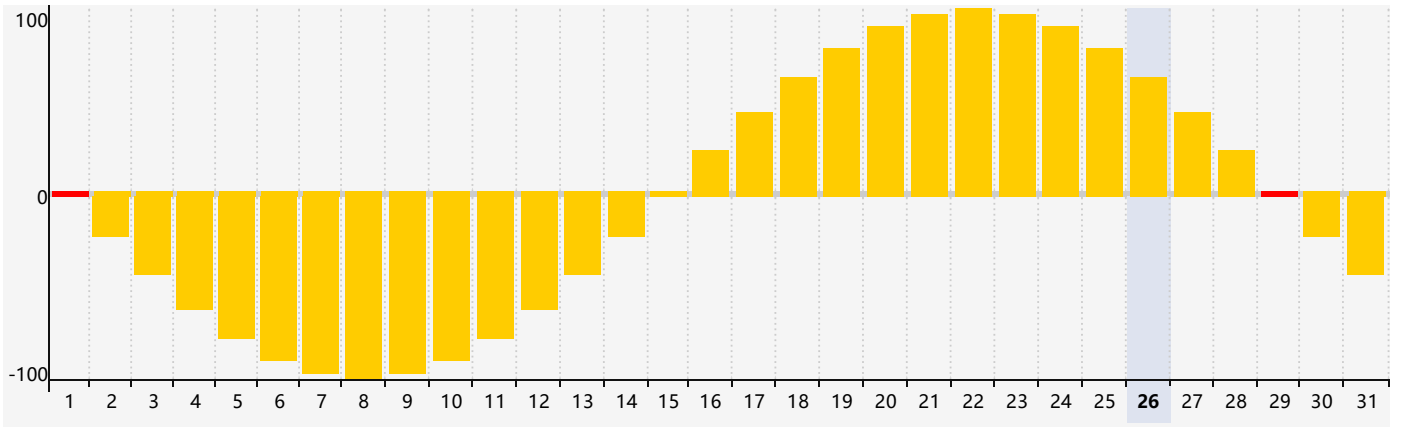

### 2024年5月智力生理周期曲线图

### 2024年5月情绪生理周期曲线图

### 2024年5月体力生理周期曲线图

公元2024年五月 农历甲辰年 [龙年]

星期日	星期一	星期二	星期三	星期四	星期五	星期六
二十 28	廿一 29	廿二 30	廿三 1 情绪临界期	廿四 2	廿五 3	廿六 4
立夏 廿七 5	廿八 6	廿九 7	四月 初一 8	初二 9	初三 10 体力临界期	初四 11
初五 12	初六 13	初七 14 智力临界期	初八 15	初九 16	初十 17	十一 18
十二 19	小满 十三 20	十四 21	十五 22	十六 23	十七 24	十八 25
十九 26	二十 27	廿一 28	廿二 29 情绪临界期	廿三 30	廿四 31	廿五 1