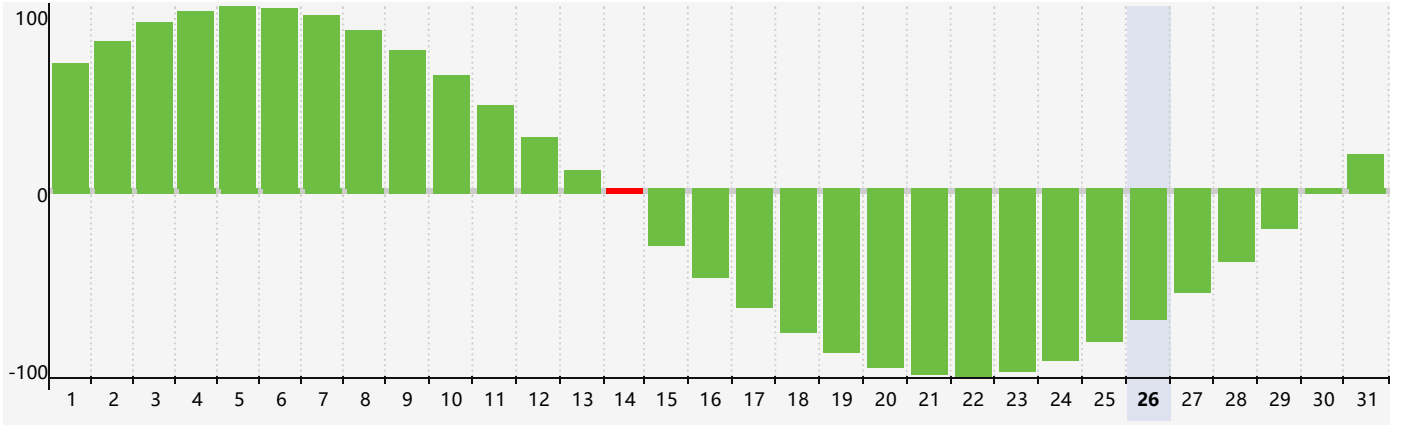

### 2024年5月智力生理周期曲线图

### 2024年5月情绪生理周期曲线图

### 2024年5月体力生理周期曲线图

公元2024年五月 农历甲辰年 [龙年]

星期日	星期一	星期二	星期三	星期四	星期五	星期六
二十 28	廿一 29	廿二 30	廿三 1 情绪临界期	廿四 2	廿五 3	廿六 4
立夏 廿七 5	廿八 6	廿九 7	四月 初一 8	初二 9	初三 10 体力临界期	初四 11
初五 12	初六 13	初七 14 智力临界期	初八 15	初九 16	初十 17	十一 18
十二 19	小满 十三 20	十四 21	十五 22	十六 23	十七 24	十八 25
十九 26	二十 27	廿一 28	廿二 29 情绪临界期	廿三 30	廿四 31	廿五 1