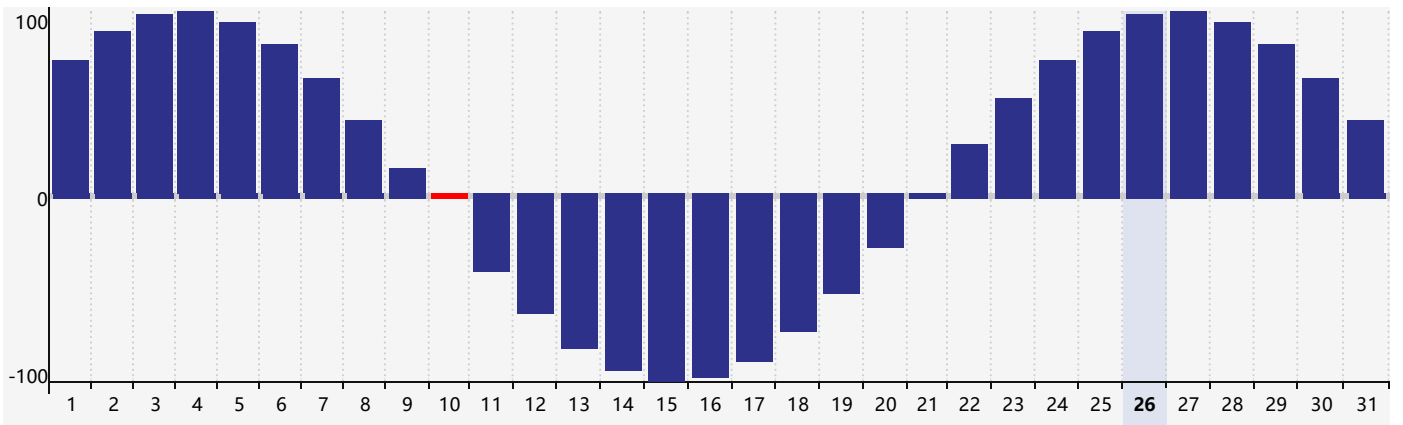

### 2024年5月智力生理周期曲线图

### 2024年5月情绪生理周期曲线图

### 2024年5月体力生理周期曲线图

公元2024年五月 农历甲辰年 [龙年]

星期日	星期一	星期二	星期三	星期四	星期五	星期六
二十 28	廿一 29	廿二 30	廿三 1 情绪临界期	廿四 2	廿五 3	廿六 4
立夏 廿七 5	廿八 6	廿九 7	四月 初一 8	初二 9	初三 10 体力临界期	初四 11
初五 12	初六 13	初七 14 智力临界期	初八 15	初九 16	初十 17	十一 18
十二 19	小满 十三 20	十四 21	十五 22	十六 23	十七 24	十八 25
十九 26	二十 27	廿一 28	廿二 29 情绪临界期	廿三 30	廿四 31	廿五 1