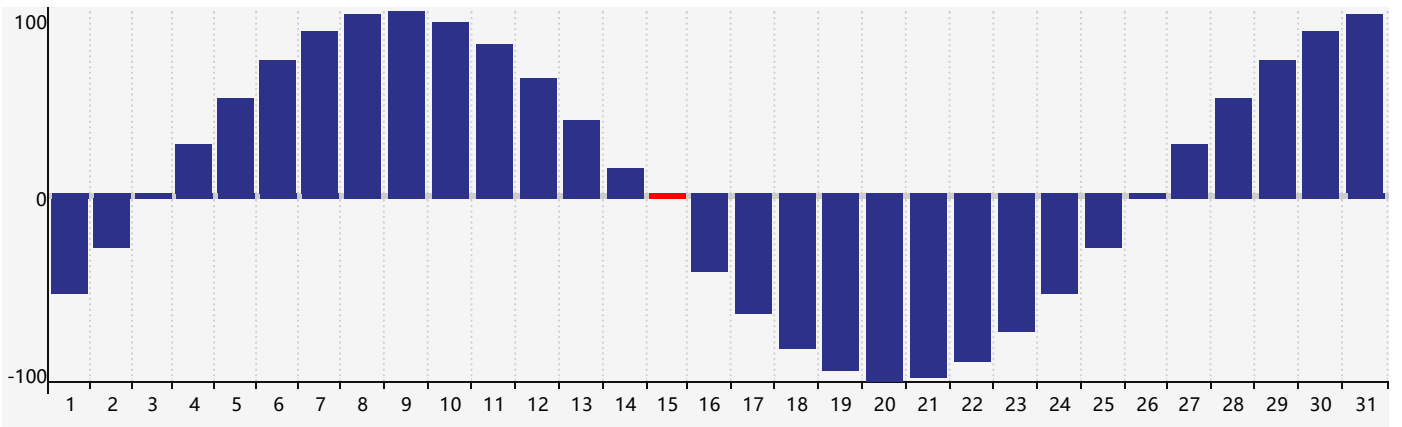

### 2024年5月智力生理周期曲线图

### 2024年5月情绪生理周期曲线图

### 2024年5月体力生理周期曲线图

公元2024年五月 农历甲辰年 [龙年]

星期日	星期一	星期二	星期三	星期四	星期五	星期六
二十 28	廿一 29	廿二 30	廿三 1	廿四 2	廿五 3	廿六 4
立夏 廿七 5 情绪临界期	廿八 6	廿九 7	四月 初一 8	初二 9	初三 10	初四 11
初五 12	初六 13	初七 14 智力临界期	初八 15 体力临界期	初九 16	初十 17	十一 18
十二 19	小满 十三 20	十四 21	十五 22	十六 23	十七 24	十八 25
十九 26	二十 27	廿一 28	廿二 29	廿三 30	廿四 31	廿五 1