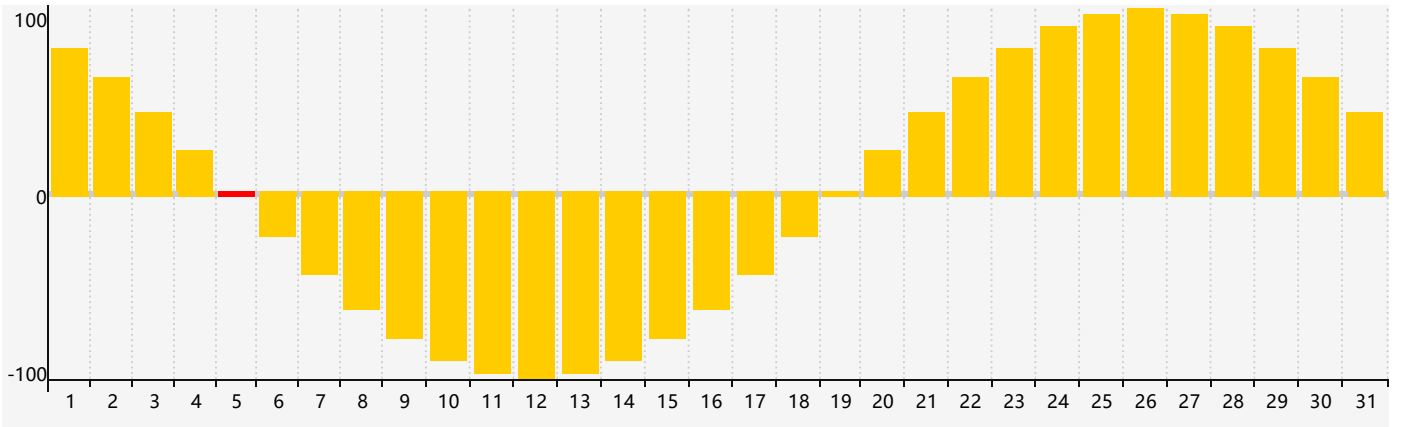

### 2024年5月智力生理周期曲线图

### 2024年5月情绪生理周期曲线图

### 2024年5月体力生理周期曲线图

公元2024年五月 农历甲辰年 [龙年]

星期日	星期一	星期二	星期三	星期四	星期五	星期六
二十 28	廿一 29	廿二 30	廿三 1	廿四 2	廿五 3	廿六 4
立夏 廿七 5 情绪临界期	廿八 6	廿九 7	四月 初一 8	初二 9	初三 10	初四 11
初五 12	初六 13	初七 14 智力临界期	初八 15 体力临界期	初九 16	初十 17	十一 18
十二 19	小满 十三 20	十四 21	十五 22	十六 23	十七 24	十八 25
十九 26	二十 27	廿一 28	廿二 29	廿三 30	廿四 31	廿五 1