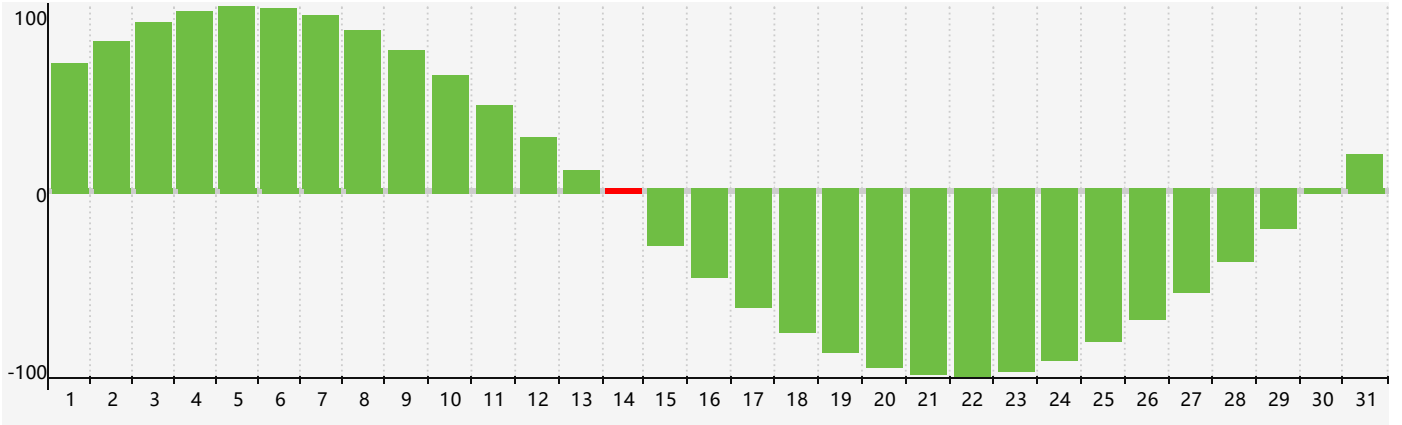

### 2024年5月智力生理周期曲线图

### 2024年5月情绪生理周期曲线图

### 2024年5月体力生理周期曲线图

公元2024年五月 农历甲辰年 [龙年]

星期日	星期一	星期二	星期三	星期四	星期五	星期六
二十 28	廿一 29	廿二 30	廿三 1	廿四 2	廿五 3	廿六 4
立夏 廿七 5 情绪临界期	廿八 6	廿九 7	四月 初一 8	初二 9	初三 10	初四 11
初五 12	初六 13	初七 14 智力临界期	初八 15 体力临界期	初九 16	初十 17	十一 18
十二 19	小满 十三 20	十四 21	十五 22	十六 23	十七 24	十八 25
十九 26	二十 27	廿一 28	廿二 29	廿三 30	廿四 31	廿五 1