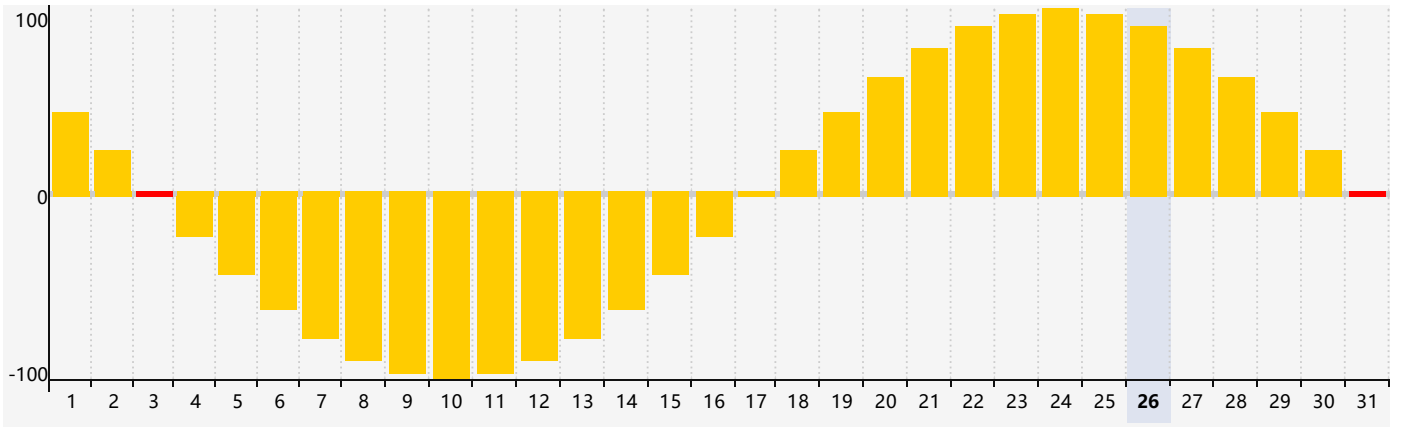

2024年5月智力生理周期曲线图

2024年5月情绪生理周期曲线图

2024年5月体力生理周期曲线图

公元2024年五月 农历甲辰年 [龙年]

星期日	星期一	星期二	星期三	星期四	星期五	星期六
二十 28	廿一 29	廿二 30	廿三 1	廿四 2	廿五 3 情绪临界期	廿六 4
立夏 廿七 5	廿八 6	廿九 7	四月 初一 8	初二 9 体力临界期	初三 10	初四 11
初五 12	初六 13	初七 14	初八 15	初九 16	初十 17	十一 18
十二 19	小满 十三 20	十四 21	十五 22	十六 23	十七 24	十八 25
十九 26	二十 27	廿一 28	廿二 29 智力临界期	廿三 30	廿四 31 情绪临界期	廿五 1 体力临界期