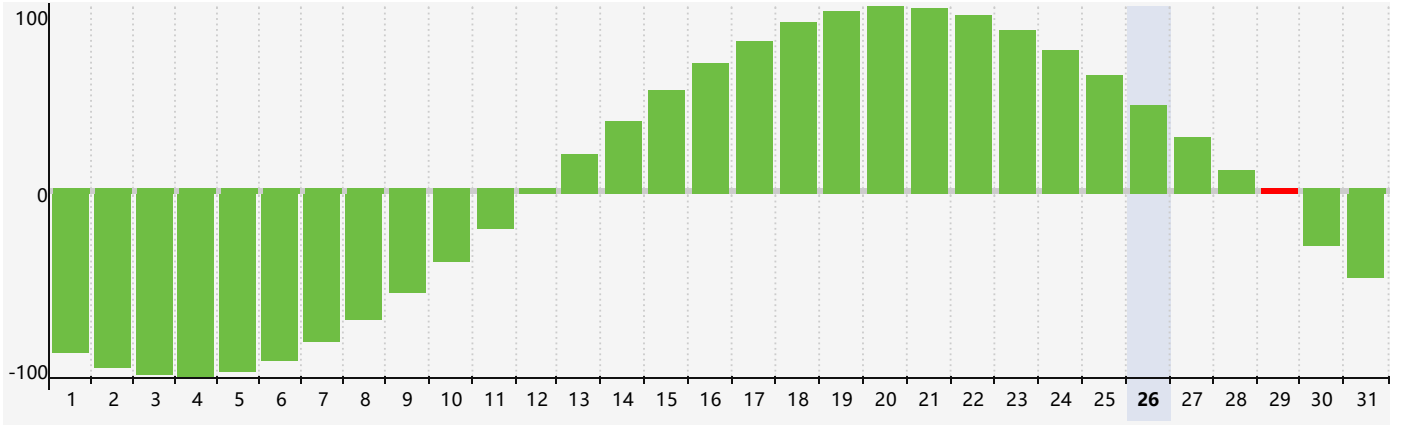

2024年5月智力生理周期曲线图

2024年5月情绪生理周期曲线图

2024年5月体力生理周期曲线图

公元2024年五月 农历甲辰年 [龙年]

星期日	星期一	星期二	星期三	星期四	星期五	星期六
二十 28	廿一 29	廿二 30	廿三 1	廿四 2	廿五 3 情绪临界期	廿六 4
立夏 廿七 5	廿八 6	廿九 7	四月 初一 8	初二 9 体力临界期	初三 10	初四 11
初五 12	初六 13	初七 14	初八 15	初九 16	初十 17	十一 18
十二 19	小满 十三 20	十四 21	十五 22	十六 23	十七 24	十八 25
十九 26	二十 27	廿一 28	廿二 29 智力临界期	廿三 30	廿四 31 情绪临界期	廿五 1 体力临界期