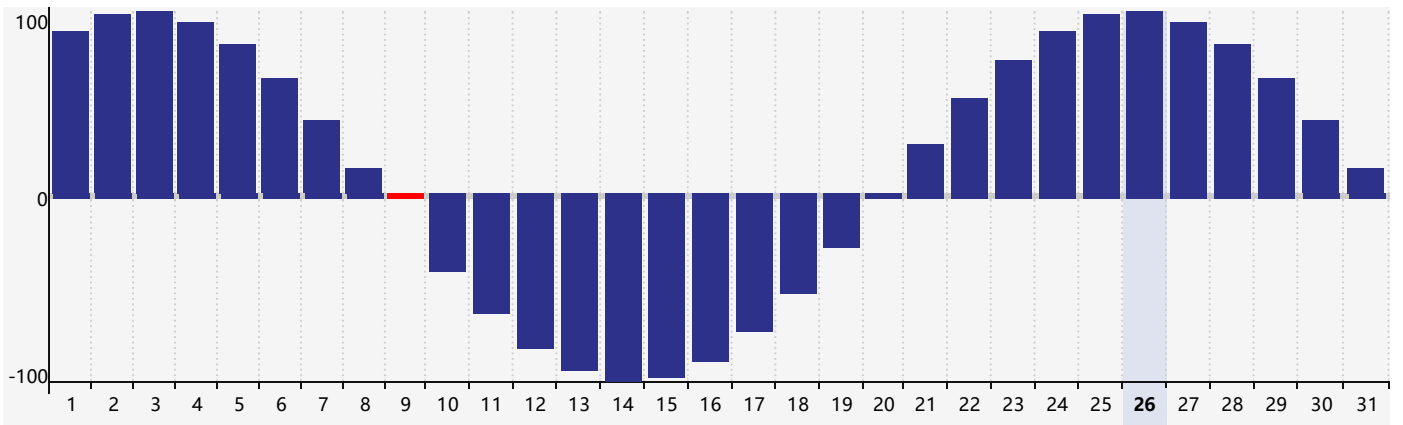

2024年5月智力生理周期曲线图

2024年5月情绪生理周期曲线图

2024年5月体力生理周期曲线图

公元2024年五月 农历甲辰年 [龙年]

星期日	星期一	星期二	星期三	星期四	星期五	星期六
二十 28	廿一 29	廿二 30	廿三 1	廿四 2	廿五 3 情绪临界期	廿六 4
立夏 廿七 5	廿八 6	廿九 7	四月 初一 8	初二 9 体力临界期	初三 10	初四 11
初五 12	初六 13	初七 14	初八 15	初九 16	初十 17	十一 18
十二 19	小满 十三 20	十四 21	十五 22	十六 23	十七 24	十八 25
十九 26	二十 27	廿一 28	廿二 29 智力临界期	廿三 30	廿四 31 情绪临界期	廿五 1 体力临界期