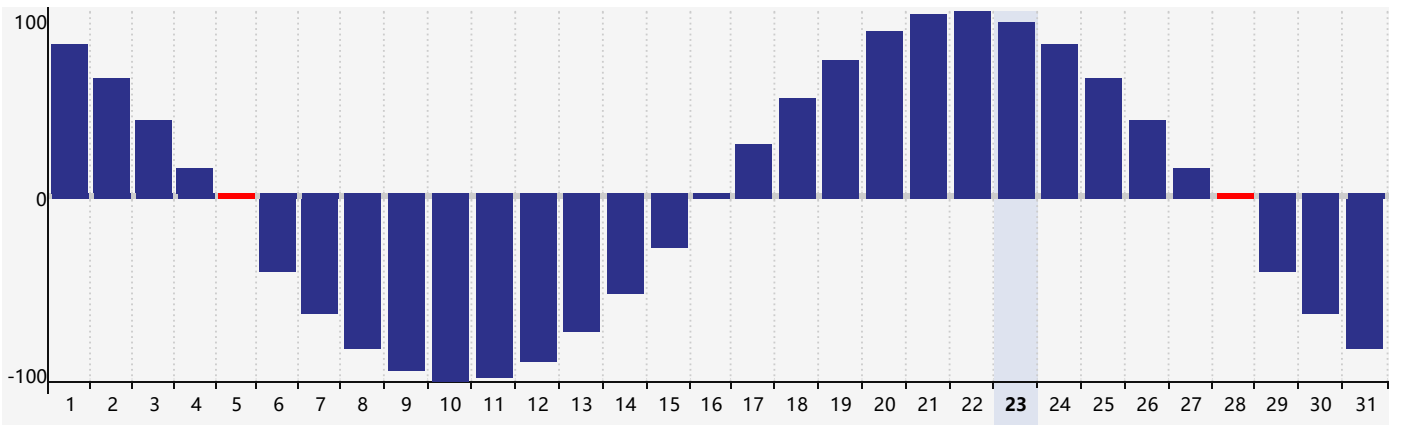

2024年5月智力生理周期曲线图

2024年5月情绪生理周期曲线图

2024年5月体力生理周期曲线图

公元2024年五月 农历甲辰年 [龙年]

星期日	星期一	星期二	星期三	星期四	星期五	星期六
二十 28	廿一 29	廿二 30	廿三 1	廿四 2	廿五 3	廿六 4
立夏 廿七 5 体力临界期	廿八 6	廿九 7	四月 初一 8	初二 9	初三 10	初四 11 情绪临界期
初五 12	初六 13	初七 14	初八 15	初九 16	初十 17	十一 18
十二 19	小满 十三 20	十四 21	十五 22	十六 23 智力临界期	十七 24	十八 25
十九 26	二十 27	廿一 28 体力临界期	廿二 29	廿三 30	廿四 31	廿五 1