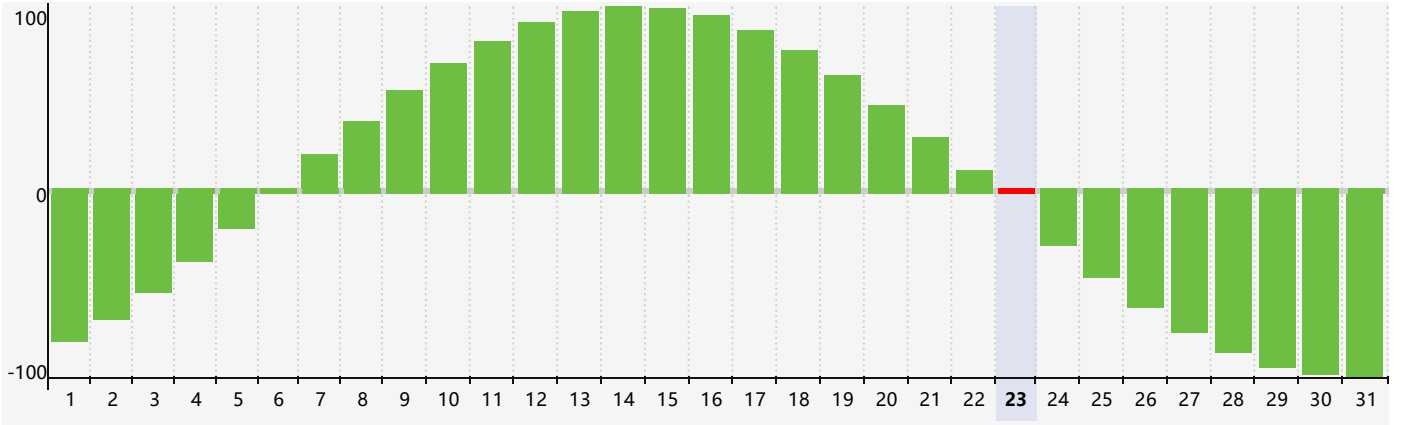

2024年5月智力生理周期曲线图

2024年5月情绪生理周期曲线图

2024年5月体力生理周期曲线图

公元2024年五月 农历甲辰年 [龙年]

星期日	星期一	星期二	星期三	星期四	星期五	星期六
二十 28	廿一 29	廿二 30	廿三 1	廿四 2	廿五 3	廿六 4
立夏 廿七 5 体力临界期	廿八 6	廿九 7	四月 初一 8	初二 9	初三 10	初四 11 情绪临界期
初五 12	初六 13	初七 14	初八 15	初九 16	初十 17	十一 18
十二 19	小满 十三 20	十四 21	十五 22	十六 23 智力临界期	十七 24	十八 25
十九 26	二十 27	廿一 28 体力临界期	廿二 29	廿三 30	廿四 31	廿五 1