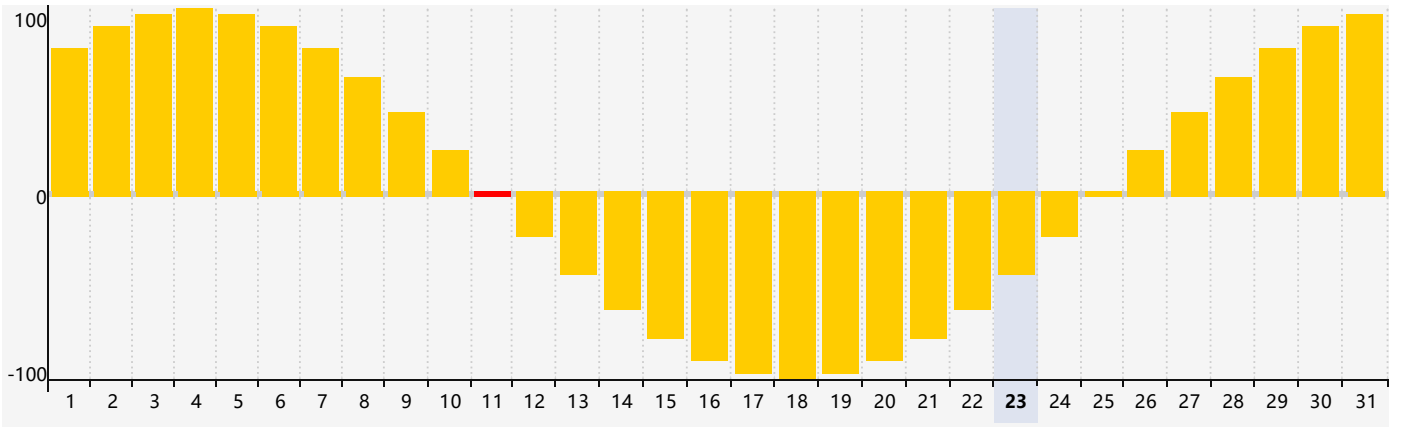

2024年5月智力生理周期曲线图

2024年5月情绪生理周期曲线图

2024年5月体力生理周期曲线图

公元2024年五月 农历甲辰年 [龙年]

星期日	星期一	星期二	星期三	星期四	星期五	星期六
二十 28	廿一 29	廿二 30	廿三 1	廿四 2	廿五 3	廿六 4
立夏 廿七 5 体力临界期	廿八 6	廿九 7	四月 初一 8	初二 9	初三 10	初四 11 情绪临界期
初五 12	初六 13	初七 14	初八 15	初九 16	初十 17	十一 18
十二 19	小满 十三 20	十四 21	十五 22	十六 23 智力临界期	十七 24	十八 25
十九 26	二十 27	廿一 28 体力临界期	廿二 29	廿三 30	廿四 31	廿五 1