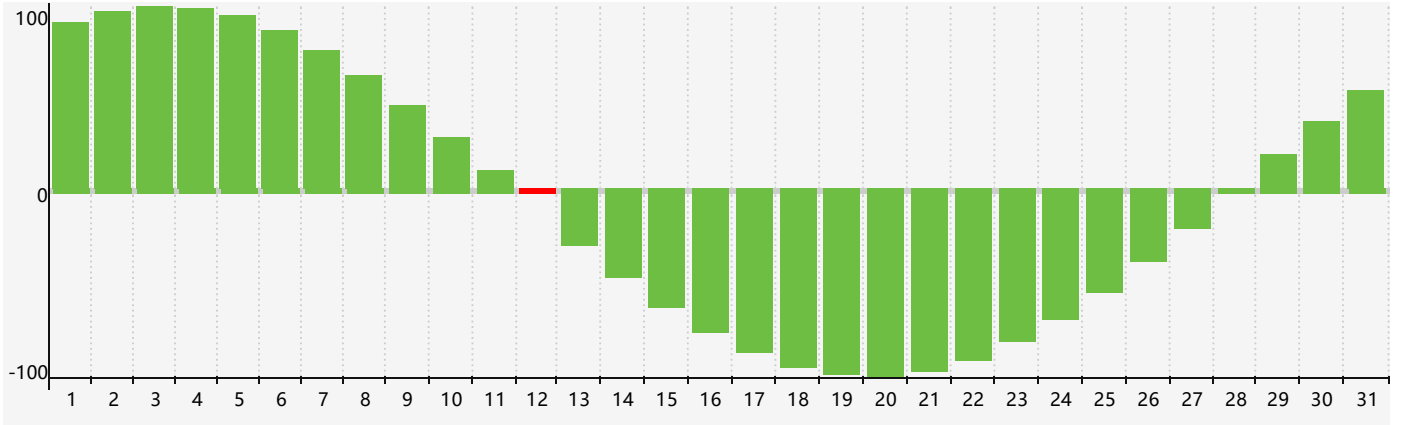

2024年5月智力生理周期曲线图

2024年5月情绪生理周期曲线图

2024年5月体力生理周期曲线图

公元2024年五月 农历甲辰年 [龙年]

星期日	星期一	星期二	星期三	星期四	星期五	星期六
二十 28	廿一 29	廿二 30	廿三 1	廿四 2	廿五 3	廿六 4
立夏 廿七 5	廿八 6	廿九 7	四月 初一 8	初二 9	初三 10	初四 11
初五 12 智力临界期	初六 13	初七 14	初八 15	初九 16 体力临界期	初十 17	十一 18
十二 19	小满 十三 20	十四 21	十五 22	十六 23	十七 24 情绪临界期	十八 25
十九 26	二十 27	廿一 28	廿二 29	廿三 30	廿四 31	廿五 1