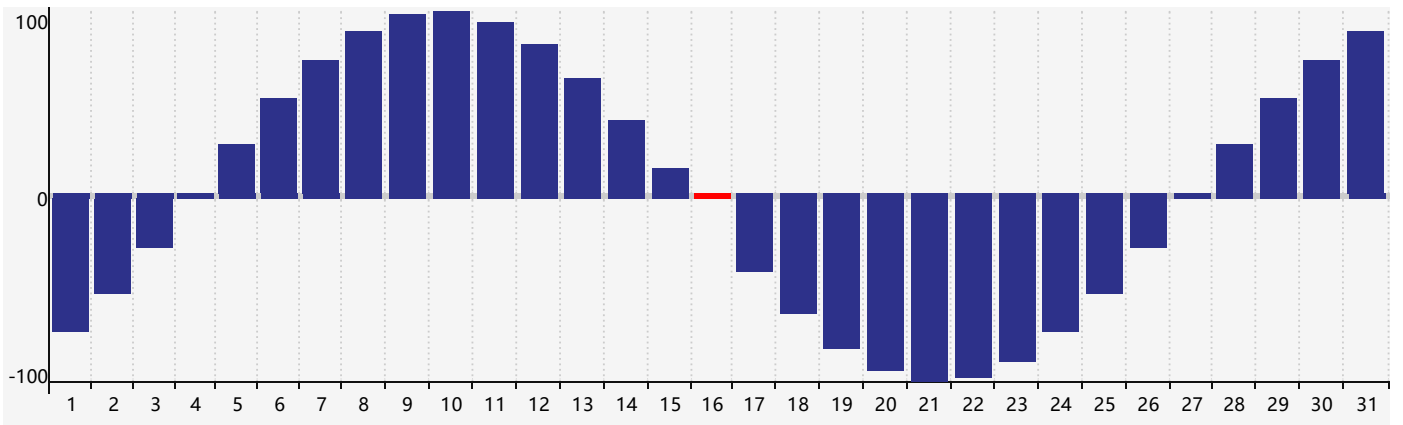

2024年5月智力生理周期曲线图

2024年5月情绪生理周期曲线图

2024年5月体力生理周期曲线图

公元2024年五月 农历甲辰年 [龙年]

星期日	星期一	星期二	星期三	星期四	星期五	星期六
二十 28	廿一 29	廿二 30	廿三 1	廿四 2	廿五 3	廿六 4
立夏 廿七 5	廿八 6	廿九 7	四月 初一 8	初二 9	初三 10	初四 11
初五 12 智力临界期	初六 13	初七 14	初八 15	初九 16 体力临界期	初十 17	十一 18
十二 19	小满 十三 20	十四 21	十五 22	十六 23	十七 24 情绪临界期	十八 25
十九 26	二十 27	廿一 28	廿二 29	廿三 30	廿四 31	廿五 1