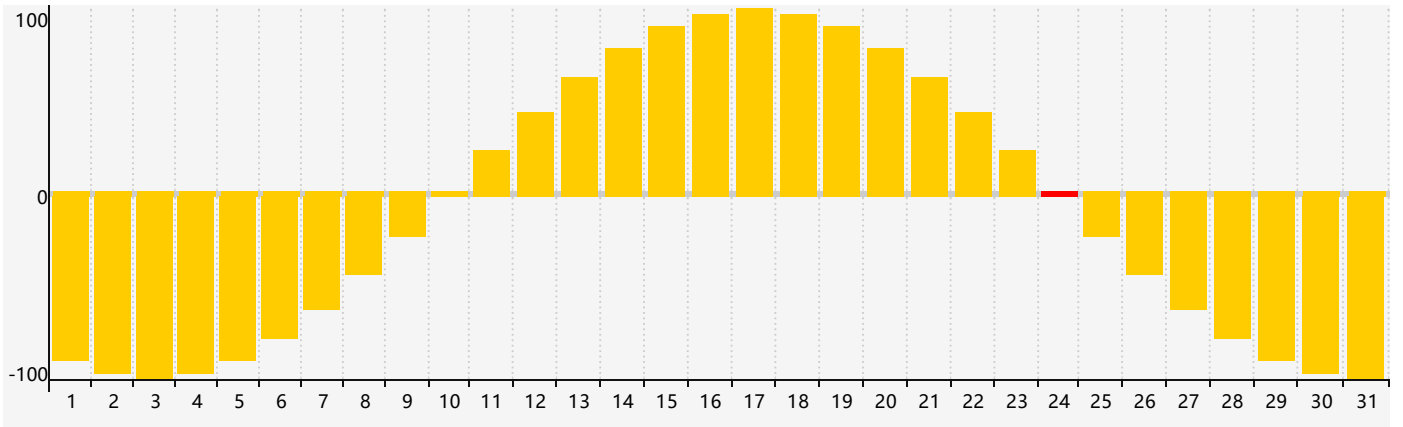

2024年5月智力生理周期曲线图

2024年5月情绪生理周期曲线图

2024年5月体力生理周期曲线图

公元2024年五月 农历甲辰年 [龙年]

星期日	星期一	星期二	星期三	星期四	星期五	星期六
二十 28	廿一 29	廿二 30	廿三 1	廿四 2	廿五 3	廿六 4
立夏 廿七 5	廿八 6	廿九 7	四月 初一 8	初二 9	初三 10	初四 11
初五 12 智力临界期	初六 13	初七 14	初八 15	初九 16 体力临界期	初十 17	十一 18
十二 19	小满 十三 20	十四 21	十五 22	十六 23	十七 24 情绪临界期	十八 25
十九 26	二十 27	廿一 28	廿二 29	廿三 30	廿四 31	廿五 1