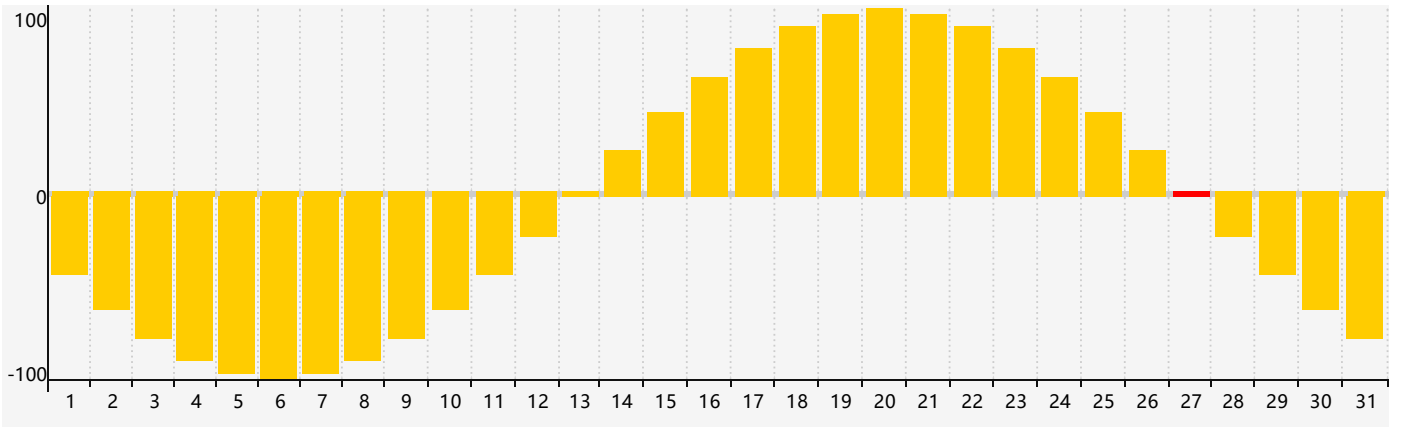

### 2024年5月智力生理周期曲线图

### 2024年5月情绪生理周期曲线图

### 2024年5月体力生理周期曲线图

公元2024年五月 农历甲辰年 [龙年]

星期日	星期一	星期二	星期三	星期四	星期五	星期六
二十 28	廿一 29 情绪临界期	廿二 30	廿三 1	廿四 2	廿五 3	廿六 4
立夏 廿七 5	廿八 6	廿九 7	四月 初一 8	初二 9	初三 10	初四 11
初五 12	初六 13	初七 14	初八 15	初九 16	初十 17	十一 18
十二 19	小满 十三 20 体力临界期	十四 21	十五 22	十六 23	十七 24	十八 25
十九 26	二十 27 情绪临界期	廿一 28 智力临界期	廿二 29	廿三 30	廿四 31	廿五 1