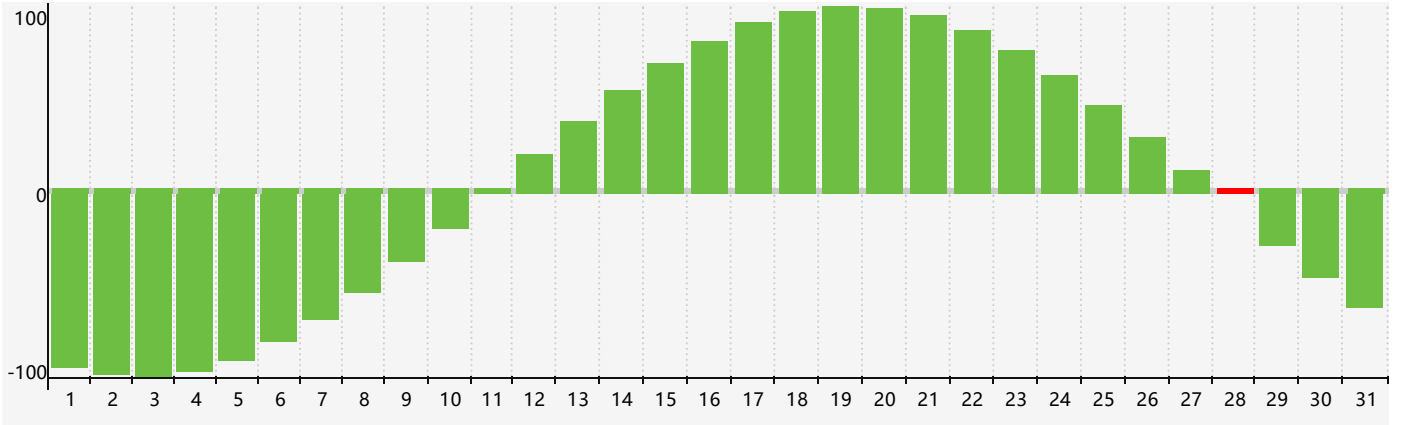

### 2024年5月智力生理周期曲线图

### 2024年5月情绪生理周期曲线图

### 2024年5月体力生理周期曲线图

公元2024年五月 农历甲辰年 [龙年]

星期日	星期一	星期二	星期三	星期四	星期五	星期六
二十 28	廿一 29 情绪临界期	廿二 30	廿三 1	廿四 2	廿五 3	廿六 4
立夏 廿七 5	廿八 6	廿九 7	四月 初一 8	初二 9	初三 10	初四 11
初五 12	初六 13	初七 14	初八 15	初九 16	初十 17	十一 18
十二 19	小满 十三 20 体力临界期	十四 21	十五 22	十六 23	十七 24	十八 25
十九 26	二十 27 情绪临界期	廿一 28 智力临界期	廿二 29	廿三 30	廿四 31	廿五 1