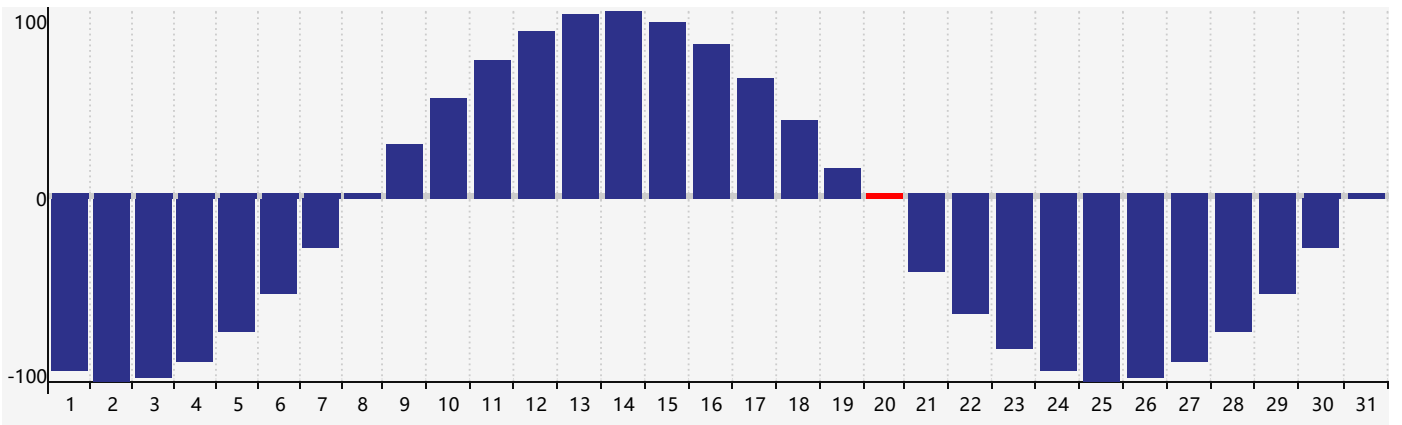

### 2024年5月智力生理周期曲线图

### 2024年5月情绪生理周期曲线图

### 2024年5月体力生理周期曲线图

公元2024年五月 农历甲辰年 [龙年]

星期日	星期一	星期二	星期三	星期四	星期五	星期六
二十 28	廿一 29 情绪临界期	廿二 30	廿三 1	廿四 2	廿五 3	廿六 4
立夏 廿七 5	廿八 6	廿九 7	四月 初一 8	初二 9	初三 10	初四 11
初五 12	初六 13	初七 14	初八 15	初九 16	初十 17	十一 18
十二 19	小满 十三 20 体力临界期	十四 21	十五 22	十六 23	十七 24	十八 25
十九 26	二十 27 情绪临界期	廿一 28 智力临界期	廿二 29	廿三 30	廿四 31	廿五 1