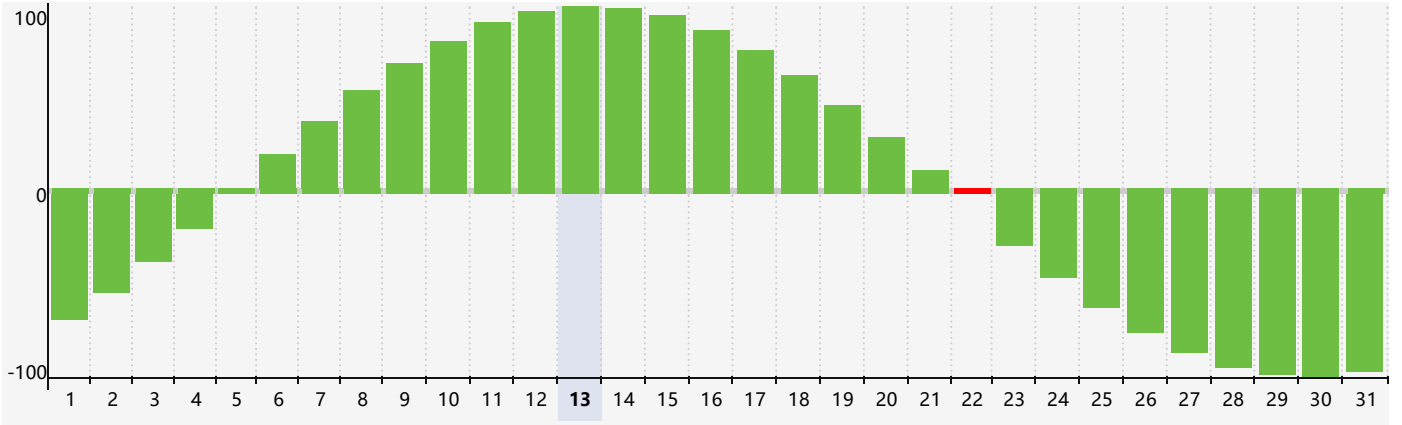

### 2024年5月智力生理周期曲线图

### 2024年5月情绪生理周期曲线图

### 2024年5月体力生理周期曲线图

公元2024年五月 农历甲辰年 [龙年]

星期日	星期一	星期二	星期三	星期四	星期五	星期六
二十 28	廿一 29	廿二 30	廿三 1	廿四 2	廿五 3	廿六 4 情绪临界期
立夏 廿七 5	廿八 6	廿九 7	四月 初一 8	初二 9	初三 10	初四 11
初五 12	初六 13	初七 14	初八 15	初九 16	初十 17	十一 18
十二 19	小满 十三 20 体力临界期	十四 21	十五 22 智力临界期	十六 23	十七 24	十八 25
十九 26	二十 27	廿一 28	廿二 29	廿三 30	廿四 31	廿五 1 情绪临界期