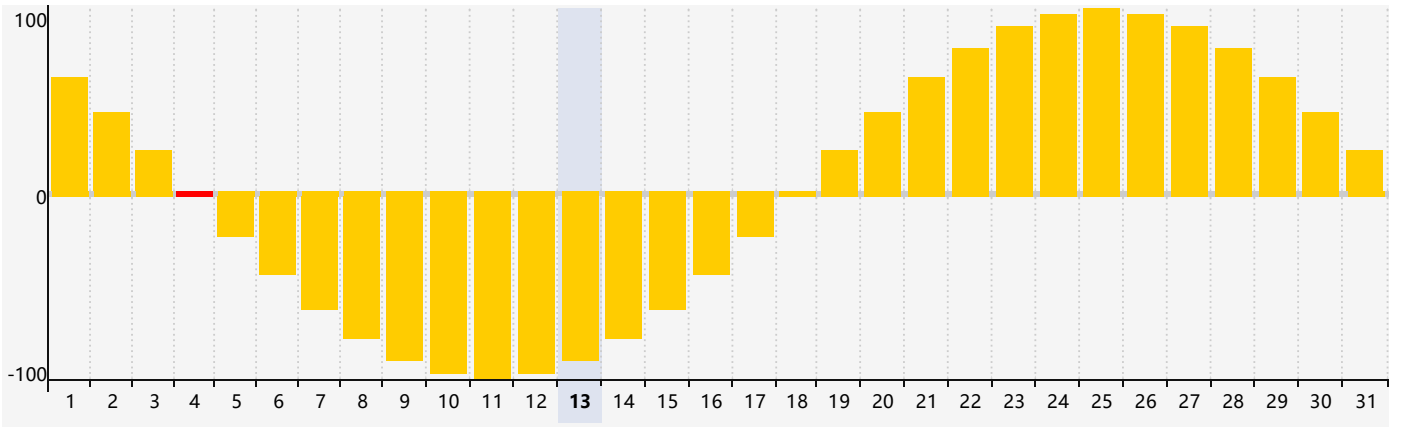

### 2024年5月智力生理周期曲线图

### 2024年5月情绪生理周期曲线图

### 2024年5月体力生理周期曲线图

公元2024年五月 农历甲辰年 [龙年]

星期日	星期一	星期二	星期三	星期四	星期五	星期六
二十 28	廿一 29	廿二 30	廿三 1	廿四 2	廿五 3	廿六 4 情绪临界期
立夏 廿七 5	廿八 6	廿九 7	四月 初一 8	初二 9	初三 10	初四 11
初五 12	初六 13	初七 14	初八 15	初九 16	初十 17	十一 18
十二 19	小满 十三 20 体力临界期	十四 21	十五 22 智力临界期	十六 23	十七 24	十八 25
十九 26	二十 27	廿一 28	廿二 29	廿三 30	廿四 31	廿五 1 情绪临界期