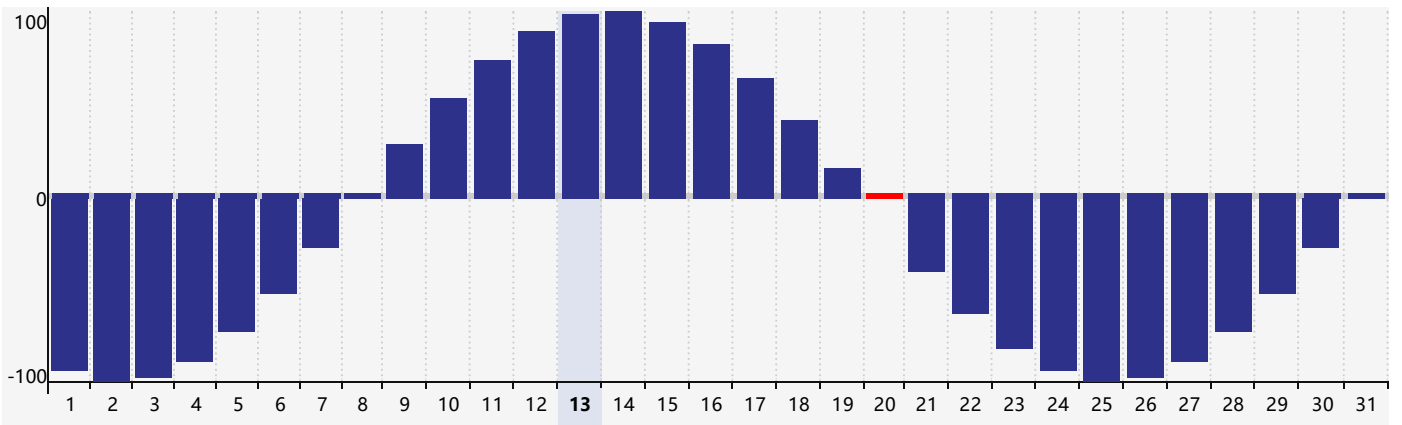

### 2024年5月智力生理周期曲线图

### 2024年5月情绪生理周期曲线图

### 2024年5月体力生理周期曲线图

公元2024年五月 农历甲辰年 [龙年]

星期日	星期一	星期二	星期三	星期四	星期五	星期六
二十 28	廿一 29	廿二 30	廿三 1	廿四 2	廿五 3	廿六 4 情绪临界期
立夏 廿七 5	廿八 6	廿九 7	四月 初一 8	初二 9	初三 10	初四 11
初五 12	初六 13	初七 14	初八 15	初九 16	初十 17	十一 18
十二 19	小满 十三 20 体力临界期	十四 21	十五 22 智力临界期	十六 23	十七 24	十八 25
十九 26	二十 27	廿一 28	廿二 29	廿三 30	廿四 31	廿五 1 情绪临界期