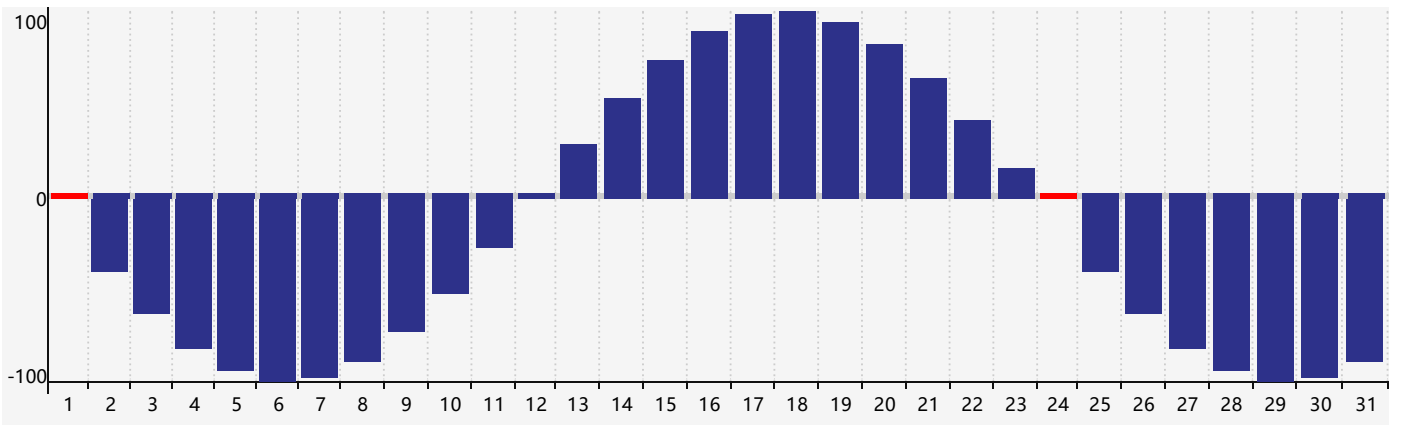

2024年5月智力生理周期曲线图

2024年5月情绪生理周期曲线图

2024年5月体力生理周期曲线图

公元2024年五月 农历甲辰年 [龙年]

星期日	星期一	星期二	星期三	星期四	星期五	星期六
二十 28	廿一 29 情绪临界期	廿二 30	廿三 1 体力临界期	廿四 2	廿五 3	廿六 4
立夏 廿七 5	廿八 6	廿九 7	四月 初一 8	初二 9	初三 10	初四 11
初五 12	初六 13	初七 14	初八 15	初九 16	初十 17	十一 18
十二 19	小满 十三 20	十四 21	十五 22	十六 23	十七 24 体力临界期	十八 25
十九 26	二十 27 情绪临界期	廿一 28 智力临界期	廿二 29	廿三 30	廿四 31	廿五 1