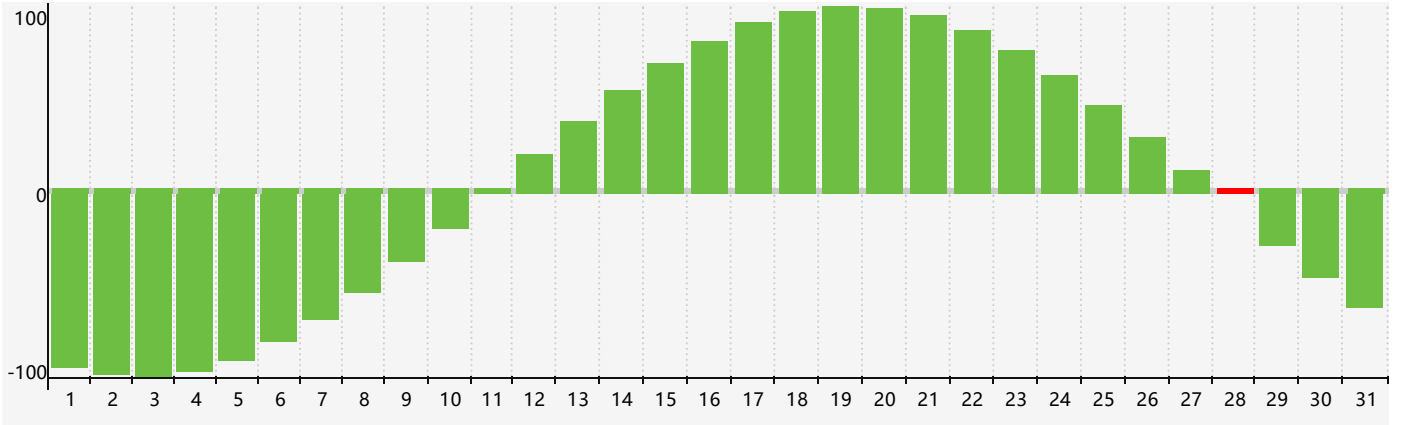

2024年5月智力生理周期曲线图

2024年5月情绪生理周期曲线图

2024年5月体力生理周期曲线图

公元2024年五月 农历甲辰年 [龙年]

星期日	星期一	星期二	星期三	星期四	星期五	星期六
二十 28	廿一 29 情绪临界期	廿二 30	廿三 1 体力临界期	廿四 2	廿五 3	廿六 4
立夏 廿七 5	廿八 6	廿九 7	四月 初一 8	初二 9	初三 10	初四 11
初五 12	初六 13	初七 14	初八 15	初九 16	初十 17	十一 18
十二 19	小满 十三 20	十四 21	十五 22	十六 23	十七 24 体力临界期	十八 25
十九 26	二十 27 情绪临界期	廿一 28 智力临界期	廿二 29	廿三 30	廿四 31	廿五 1