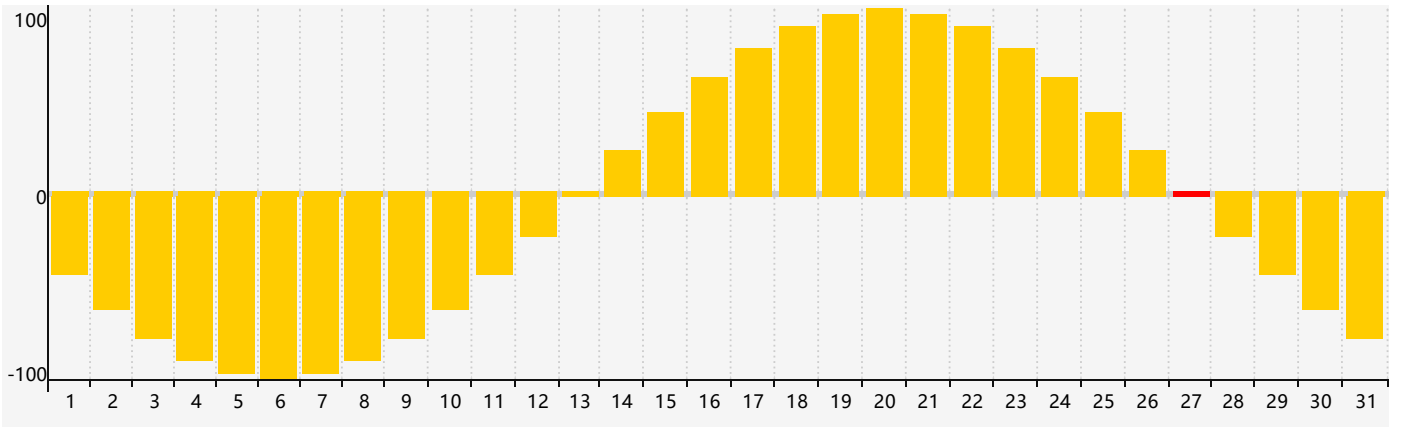

2024年5月智力生理周期曲线图

2024年5月情绪生理周期曲线图

2024年5月体力生理周期曲线图

公元2024年五月 农历甲辰年 [龙年]

星期日	星期一	星期二	星期三	星期四	星期五	星期六
二十 28	廿一 29 情绪临界期	廿二 30	廿三 1 体力临界期	廿四 2	廿五 3	廿六 4
立夏 廿七 5	廿八 6	廿九 7	四月 初一 8	初二 9	初三 10	初四 11
初五 12	初六 13	初七 14	初八 15	初九 16	初十 17	十一 18
十二 19	小满 十三 20	十四 21	十五 22	十六 23	十七 24 体力临界期	十八 25
十九 26	二十 27 情绪临界期	廿一 28 智力临界期	廿二 29	廿三 30	廿四 31	廿五 1