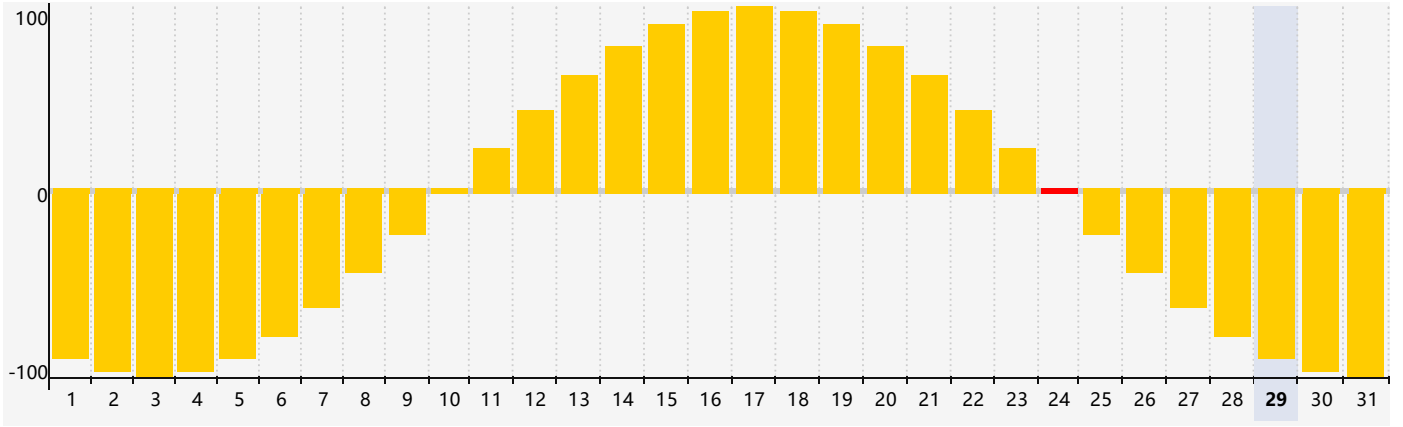

### 2024年5月情绪生理周期曲线图

公元2024年五月 农历甲辰年 [龙年]

星期日	星期一	星期二	星期三	星期四	星期五	星期六
二十 28	廿一 29	廿二 30	廿三 1	廿四 2	廿五 3	廿六 4
立夏 廿七 5	廿八 6	廿九 7	四月 初一 8	初二 9	初三 10	初四 11
初五 12	初六 13	初七 14	初八 15	初九 16	初十 17	十一 18
十二 19	小满 十三 20	十四 21	十五 22	十六 23	十七 24 情绪临界期	十八 25
十九 26	二十 27	廿一 28	廿二 29	廿三 30	廿四 31	廿五 1