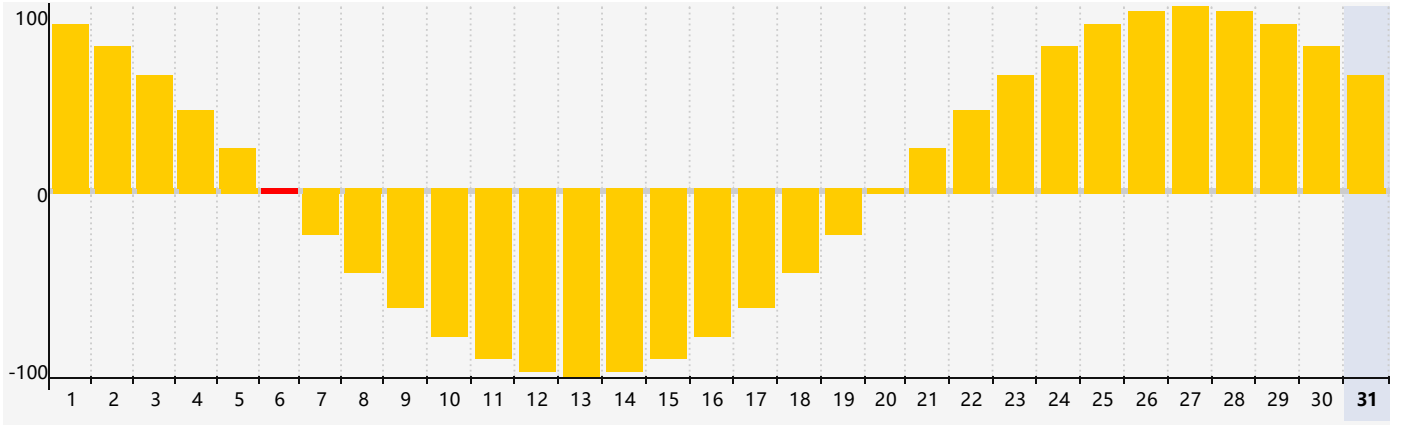

2024年5月情绪生理周期曲线图

公元2024年五月 农历甲辰年 [龙年]

星期日	星期一	星期二	星期三	星期四	星期五	星期六
二十 28	廿一 29	廿二 30	廿三 1	廿四 2	廿五 3	廿六 4
立夏 廿七 5	廿八 6 情绪临界期	廿九 7	四月 初一 8	初二 9	初三 10	初四 11
初五 12	初六 13	初七 14	初八 15	初九 16	初十 17	十一 18
十二 19	小满 十三 20	十四 21	十五 22	十六 23	十七 24	十八 25
十九 26	二十 27	廿一 28	廿二 29	廿三 30	廿四 31	廿五 1