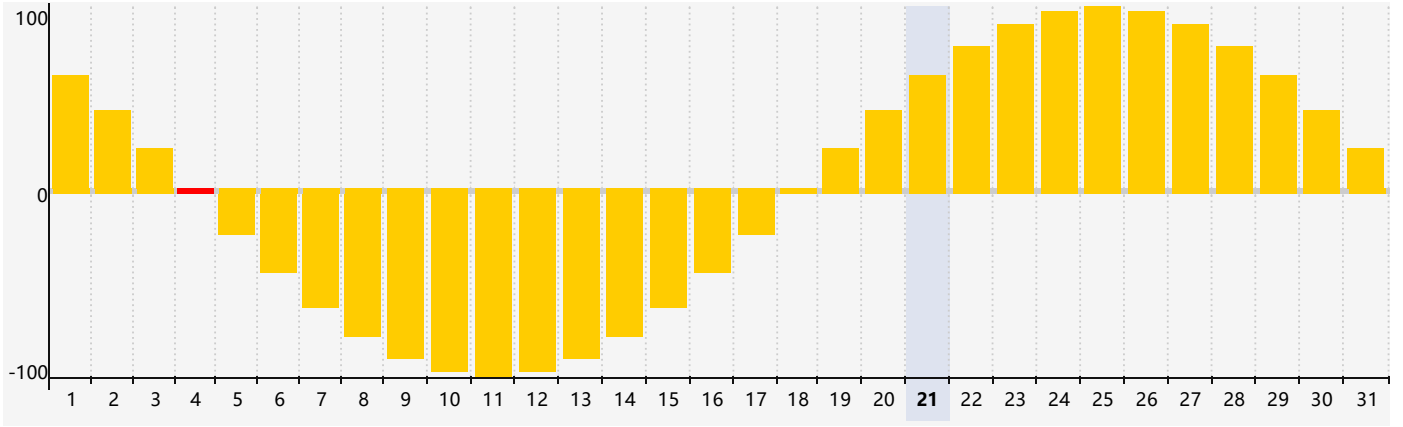

2024年5月情绪生理周期曲线图

公元2024年五月 农历甲辰年 [龙年]

| 星期日 | 星期一 | 星期二 | 星期三 | 星期四 | 星期五 | 星期六 |
|--|---|--|--|---|--|--|
| 二十 28  | 廿一 29  | 廿二 30  | 廿三 1  | 廿四 2  | 廿五 3  | 廿六 4 情绪临界期  |
| 立夏 廿七 5  | 廿八 6  | 廿九 7  | 四月 初一 8  | 初二 9  | 初三 10  | 初四 11  |
| 初五 12  | 初六 13  | 初七 14  | 初八 15  | 初九 16  | 初十 17  | 十一 18  |
| 十二 19  | 小满 十三 20  | 十四 21  | 十五 22  | 十六 23  | 十七 24  | 十八 25  |
| 十九 26  | 二十 27  | 廿一 28  | 廿二 29  | 廿三 30  | 廿四 31  | 廿五 1 情绪临界期  |