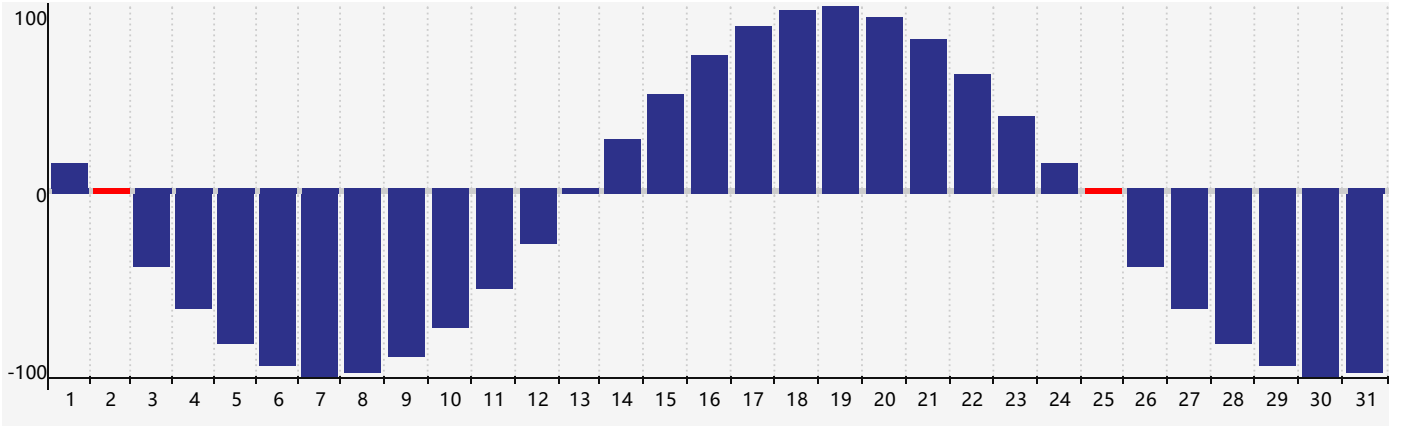

2024年5月体力生理周期曲线图

公元2024年五月 农历甲辰年 [龙年]

星期日	星期一	星期二	星期三	星期四	星期五	星期六
二十 28	廿一 29	廿二 30	廿三 1	廿四 2 <small>体力临界期</small>	廿五 3	廿六 4
立夏 廿七 5	廿八 6	廿九 7	四月 初一 8	初二 9	初三 10	初四 11
初五 12	初六 13	初七 14	初八 15	初九 16	初十 17	十一 18
十二 19	小满 十三 20	十四 21	十五 22	十六 23	十七 24	十八 25 <small>体力临界期</small>
十九 26	二十 27	廿一 28	廿二 29	廿三 30	廿四 31	廿五 1