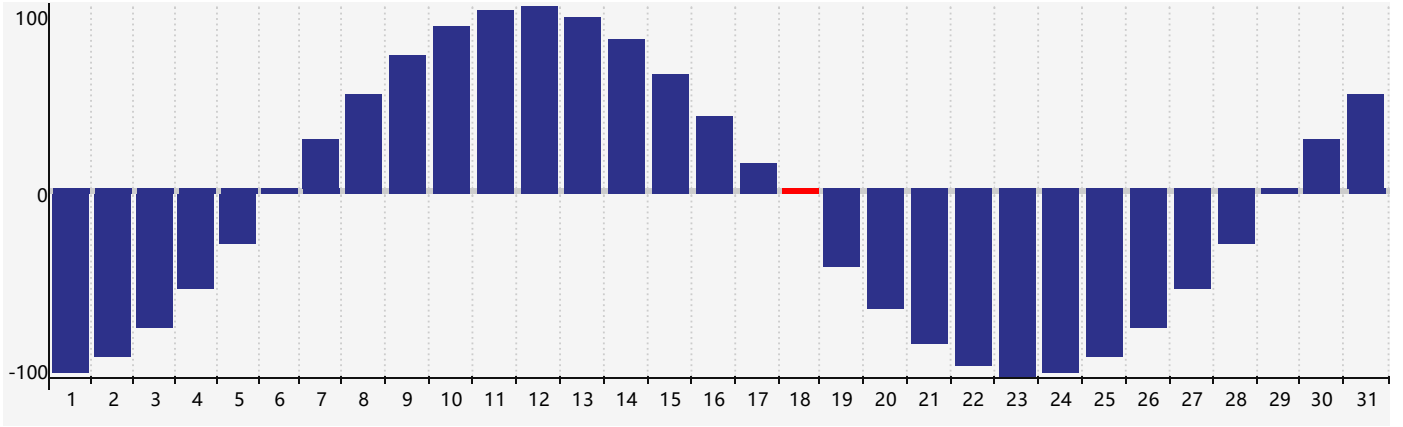

2024年5月体力生理周期曲线图

公元2024年五月 农历甲辰年 [龙年]

星期日	星期一	星期二	星期三	星期四	星期五	星期六
二十 28	廿一 29	廿二 30	廿三 1	廿四 2	廿五 3	廿六 4
立夏 廿七 5	廿八 6	廿九 7	四月 初一 8	初二 9	初三 10	初四 11
初五 12	初六 13	初七 14	初八 15	初九 16	初十 17	十一 18 体力临界期
十二 19	小满 十三 20	十四 21	十五 22	十六 23	十七 24	十八 25
十九 26	二十 27	廿一 28	廿二 29	廿三 30	廿四 31	廿五 1