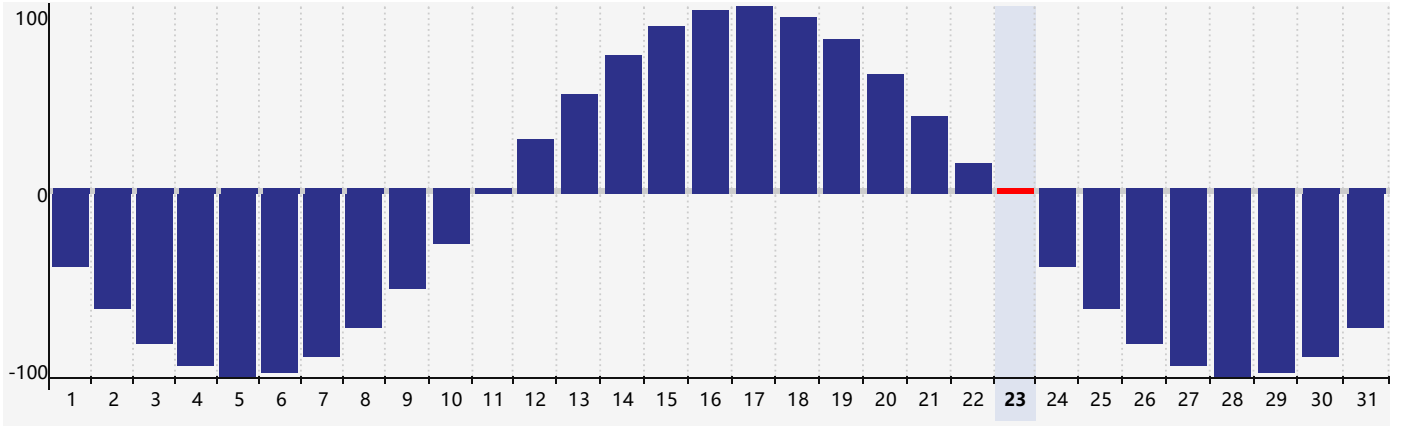

2024年5月体力生理周期曲线图

公元2024年五月 农历甲辰年 [龙年]

星期日	星期一	星期二	星期三	星期四	星期五	星期六
二十 28	廿一 29	廿二 30 体力临界期	廿三 1	廿四 2	廿五 3	廿六 4
立夏 廿七 5	廿八 6	廿九 7	四月 初一 8	初二 9	初三 10	初四 11
初五 12	初六 13	初七 14	初八 15	初九 16	初十 17	十一 18
十二 19	小满 十三 20	十四 21	十五 22	十六 23 体力临界期	十七 24	十八 25
十九 26	二十 27	廿一 28	廿二 29	廿三 30	廿四 31	廿五 1