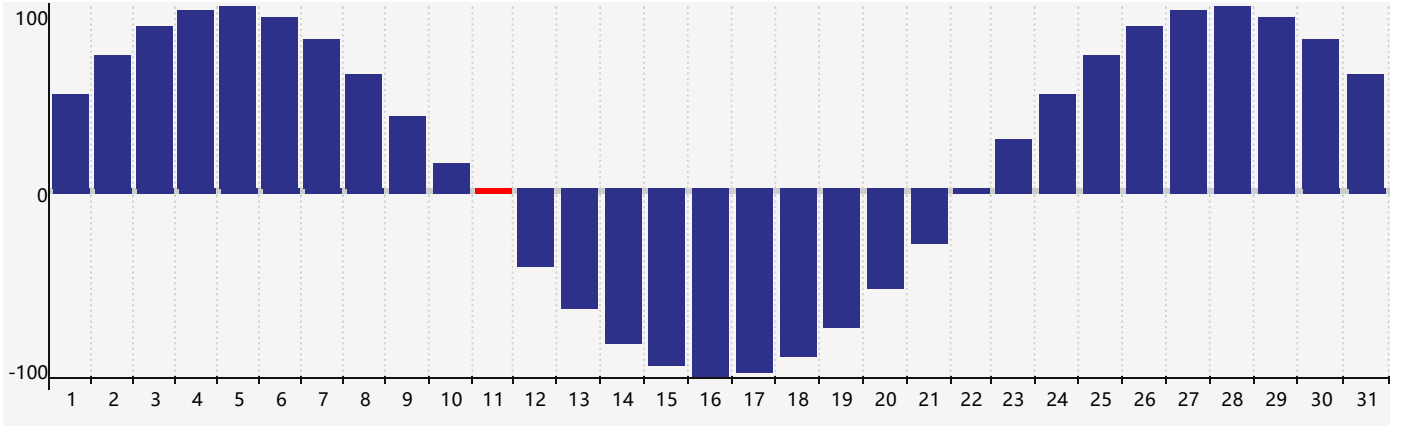

### 2024年5月体力生理周期曲线图

公元2024年五月 农历甲辰年 [龙年]

星期日	星期一	星期二	星期三	星期四	星期五	星期六
二十 28	廿一 29	廿二 30	廿三 1	廿四 2	廿五 3	廿六 4
立夏 廿七 5	廿八 6	廿九 7	四月 初一 8	初二 9	初三 10	初四 11 体力临界期
初五 12	初六 13	初七 14	初八 15	初九 16	初十 17	十一 18
十二 19	小满 十三 20	十四 21	十五 22	十六 23	十七 24	十八 25
十九 26	二十 27	廿一 28	廿二 29	廿三 30	廿四 31	廿五 1