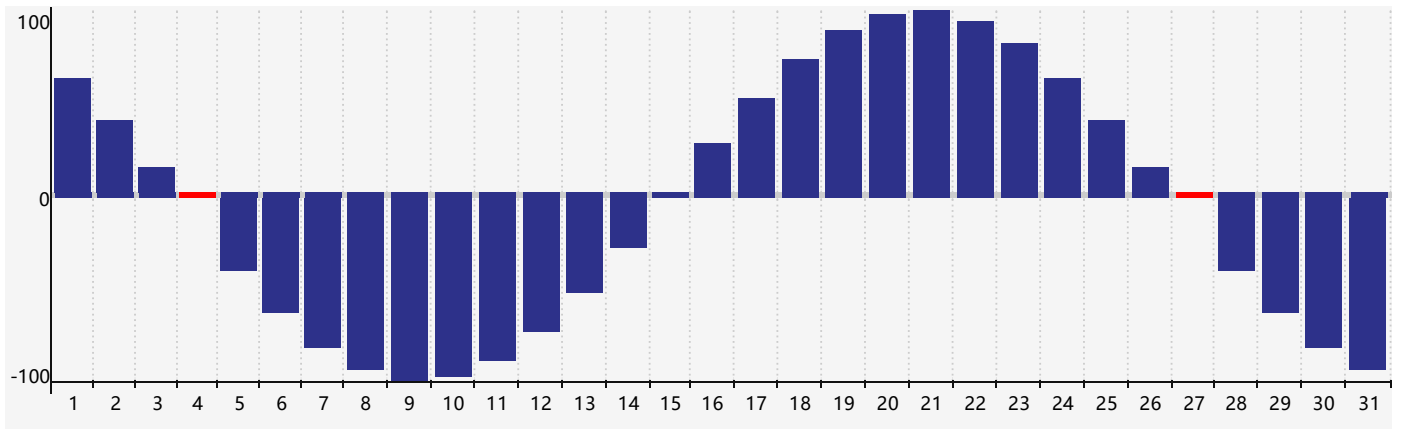

### 2024年5月体力生理周期曲线图

公元2024年五月 农历甲辰年 [龙年]

星期日	星期一	星期二	星期三	星期四	星期五	星期六
二十 28	廿一 29	廿二 30	廿三 1	廿四 2	廿五 3	廿六 4 <span style="border: 1px solid red; padding: 2px;">体力临界期</span>
立夏 廿七 5	廿八 6	廿九 7	四月 初一 8	初二 9	初三 10	初四 11
初五 12	初六 13	初七 14	初八 15	初九 16	初十 17	十一 18
十二 19	小满 十三 20	十四 21	十五 22	十六 23	十七 24	十八 25
十九 26	二十 27 <span style="border: 1px solid red; padding: 2px;">体力临界期</span>	廿一 28	廿二 29	廿三 30	廿四 31	廿五 1