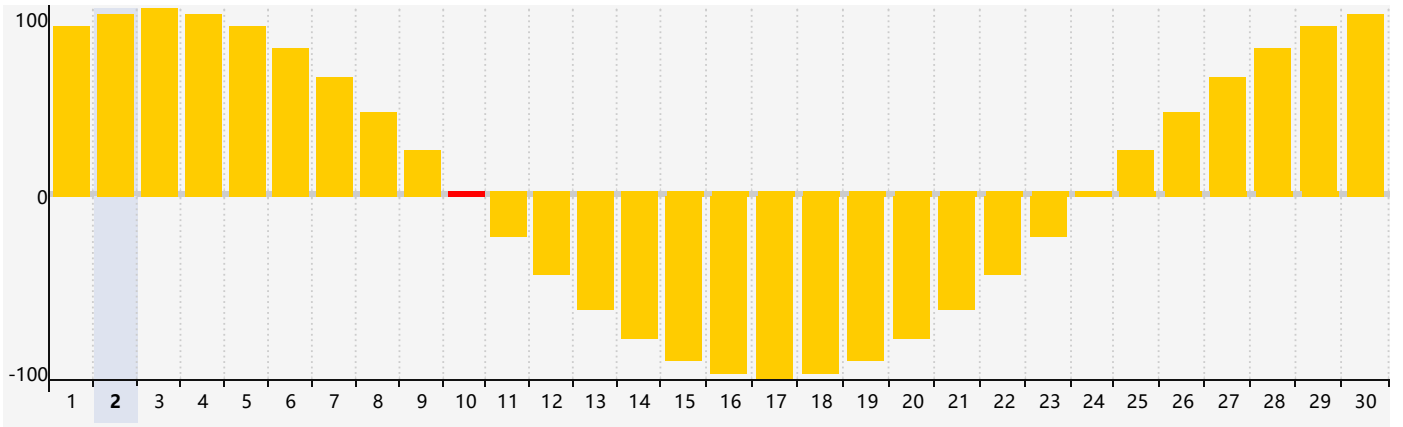

2024年6月智力生理周期曲线图

2024年6月情绪生理周期曲线图

2024年6月体力生理周期曲线图

公元2024年六月 农历甲辰年 [龙年]

星期日	星期一	星期二	星期三	星期四	星期五	星期六
十九 26	二十 27	廿一 28	廿二 29 智力临界期	廿三 30	廿四 31	廿五 1
廿六 2	廿七 3	廿八 4	芒种 廿九 体力临界期	五月初一 6	初二 7	初三 8
初四 9	初五 10 情绪临界期	初六 11	初七 12	初八 13	初九 14	初十 15
十一 16	十二 17	十三 18	十四 19	十五 20	夏至 十六 21	十七 22
十八 23	十九 24	二十 25	廿一 26	廿二 27	廿三 28 体力临界期	廿四 29
廿五 30	廿六 1 智力临界期	廿七 2	廿八 3	廿九 4	三十 5	小暑 初一 6