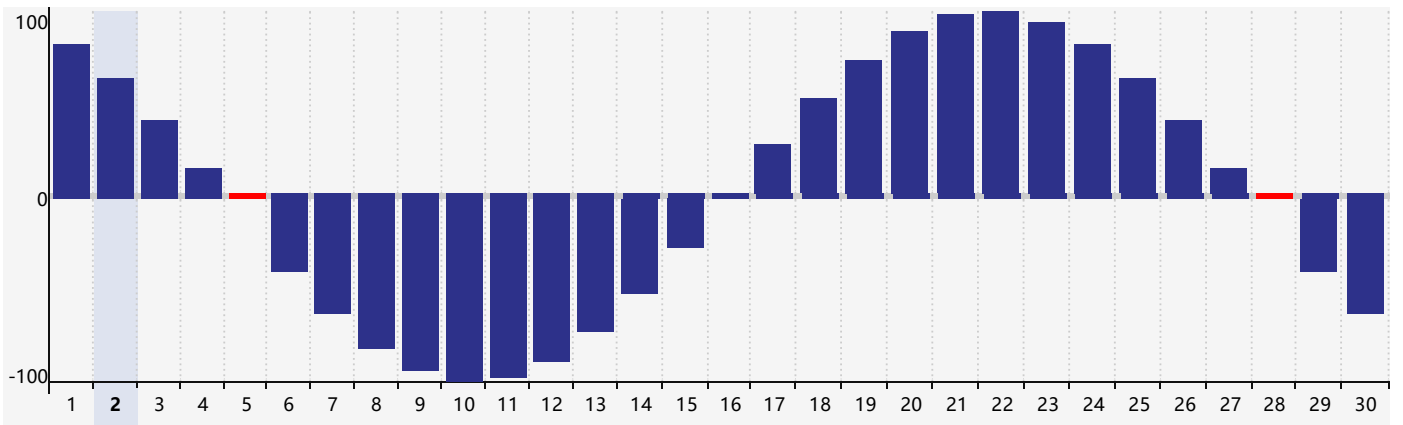

2024年6月智力生理周期曲线图

2024年6月情绪生理周期曲线图

2024年6月体力生理周期曲线图

公元2024年六月 农历甲辰年 [龙年]

星期日	星期一	星期二	星期三	星期四	星期五	星期六
十九 26	二十 27	廿一 28	廿二 29 智力临界期	廿三 30	廿四 31	廿五 1
廿六 2	廿七 3	廿八 4	芒种 廿九 体力临界期	五月初一 6	初二 7	初三 8
初四 9	初五 10 情绪临界期	初六 11	初七 12	初八 13	初九 14	初十 15
十一 16	十二 17	十三 18	十四 19	十五 20	夏至 十六 21	十七 22
十八 23	十九 24	二十 25	廿一 26	廿二 27	廿三 28 体力临界期	廿四 29
廿五 30	廿六 1 智力临界期	廿七 2	廿八 3	廿九 4	三十 5	小暑 初一 6