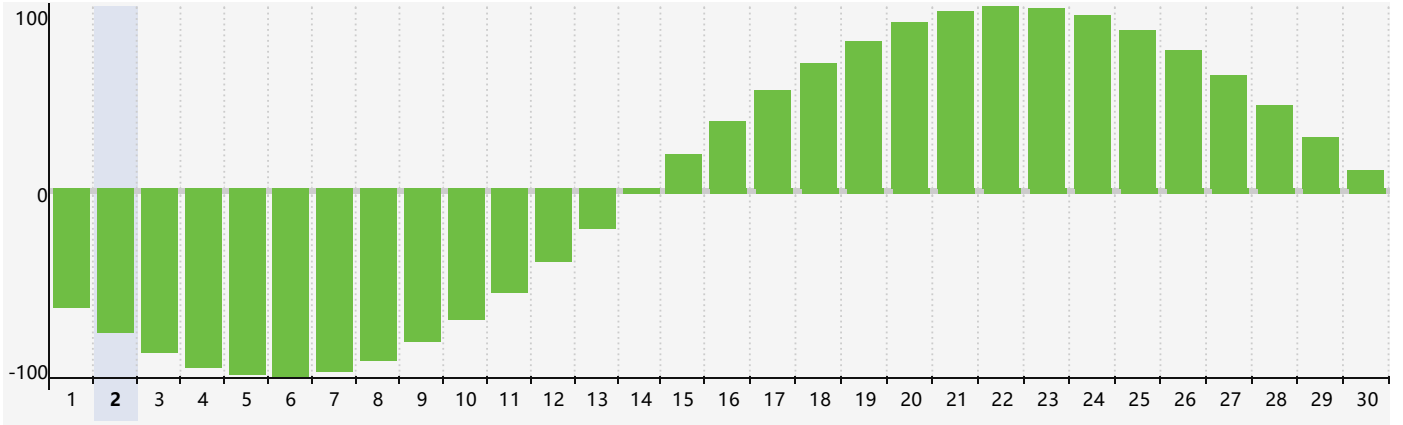

2024年6月智力生理周期曲线图

2024年6月情绪生理周期曲线图

2024年6月体力生理周期曲线图

公元2024年六月 农历甲辰年 [龙年]

星期日	星期一	星期二	星期三	星期四	星期五	星期六
十九 26	二十 27	廿一 28	廿二 29 智力临界期	廿三 30	廿四 31	廿五 1
廿六 2	廿七 3	廿八 4	芒种 廿九 体力临界期	五月初一 6	初二 7	初三 8
初四 9	初五 10 情绪临界期	初六 11	初七 12	初八 13	初九 14	初十 15
十一 16	十二 17	十三 18	十四 19	十五 20	夏至 十六 21	十七 22
十八 23	十九 24	二十 25	廿一 26	廿二 27	廿三 28 体力临界期	廿四 29
廿五 30	廿六 1 智力临界期	廿七 2	廿八 3	廿九 4	三十 5	小暑 初一 6