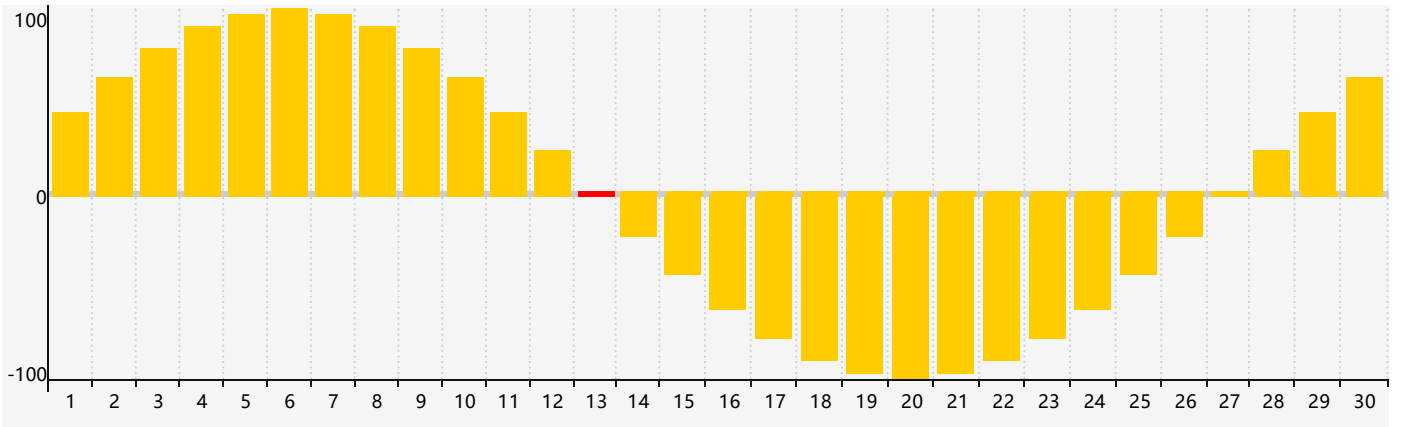

2024年6月智力生理周期曲线图

2024年6月情绪生理周期曲线图

2024年6月体力生理周期曲线图

公元2024年六月 农历甲辰年 [龙年]

星期日	星期一	星期二	星期三	星期四	星期五	星期六
十九 26	二十 27	廿一 28	廿二 29	廿三 30 体力临界期	廿四 31	廿五 1
廿六 2	廿七 3	廿八 4	芒种 廿九 5	五月初一 6	初二 7	初三 8
初四 9	初五 10	初六 11	初七 12	初八 13 情绪临界期	初九 14	初十 15
十一 16	十二 17	十三 18	十四 19	十五 20	夏至 十六 21	十七 22 体力临界期
十八 23	十九 24	二十 25 智力临界期	廿一 26	廿二 27	廿三 28	廿四 29
廿五 30	廿六 1	廿七 2	廿八 3	廿九 4	三十 5	小暑 初一 6