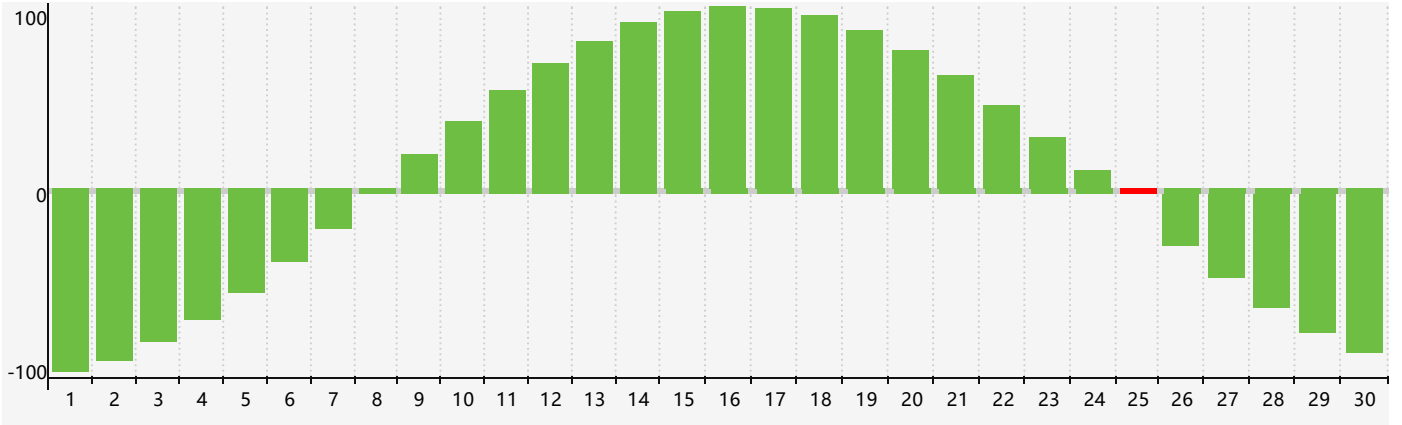

2024年6月智力生理周期曲线图

2024年6月情绪生理周期曲线图

2024年6月体力生理周期曲线图

公元2024年六月 农历甲辰年 [龙年]

星期日	星期一	星期二	星期三	星期四	星期五	星期六
十九 26	二十 27	廿一 28	廿二 29	廿三 30 体力临界期	廿四 31	廿五 1
廿六 2	廿七 3	廿八 4	芒种 廿九 5	五月初一 6	初二 7	初三 8
初四 9	初五 10	初六 11	初七 12	初八 13 情绪临界期	初九 14	初十 15
十一 16	十二 17	十三 18	十四 19	十五 20	夏至 十六 21	十七 22 体力临界期
十八 23	十九 24	二十 25 智力临界期	廿一 26	廿二 27	廿三 28	廿四 29
廿五 30	廿六 1	廿七 2	廿八 3	廿九 4	三十 5	小暑 初一 6