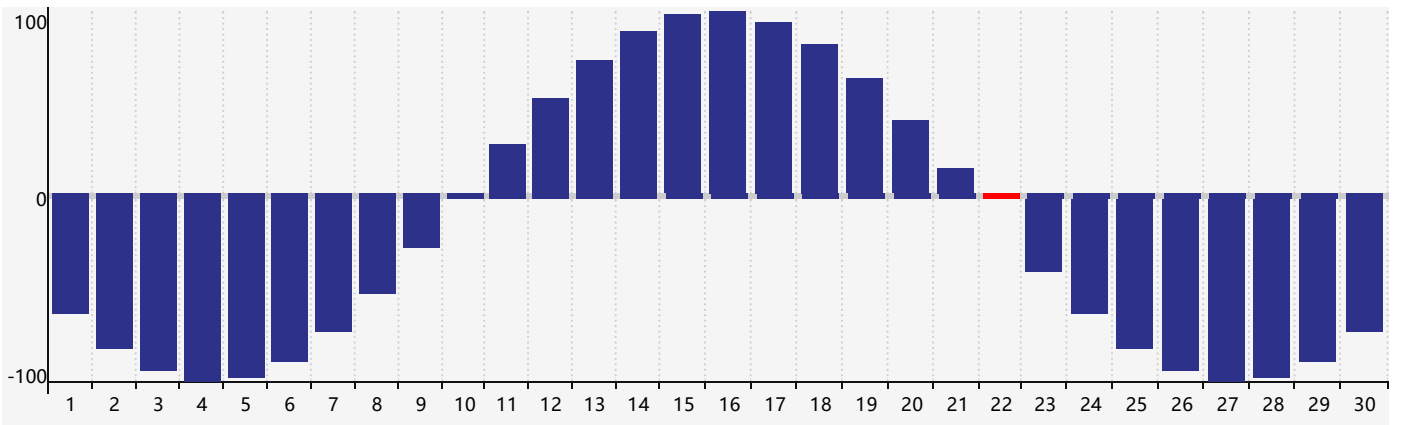

2024年6月智力生理周期曲线图

2024年6月情绪生理周期曲线图

2024年6月体力生理周期曲线图

公元2024年六月 农历甲辰年 [龙年]

星期日	星期一	星期二	星期三	星期四	星期五	星期六
十九 26	二十 27	廿一 28	廿二 29	廿三 30 体力临界期	廿四 31	廿五 1
廿六 2	廿七 3	廿八 4	芒种 廿九 5	五月初一 6	初二 7	初三 8
初四 9	初五 10	初六 11	初七 12	初八 13 情绪临界期	初九 14	初十 15
十一 16	十二 17	十三 18	十四 19	十五 20	夏至 十六 21	十七 22 体力临界期
十八 23	十九 24	二十 25 智力临界期	廿一 26	廿二 27	廿三 28	廿四 29
廿五 30	廿六 1	廿七 2	廿八 3	廿九 4	三十 5	小暑 初一 6