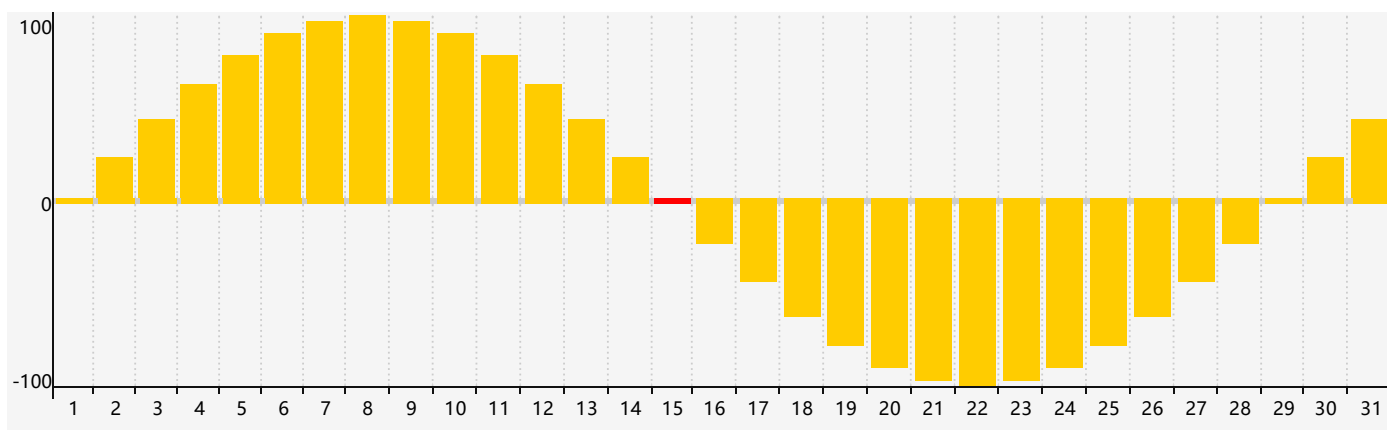

智力節律曲线图 - 2017年10月

情感節律曲线图 - 2017年10月

身體節律曲线图 - 2017年10月

公曆2017年十月 農曆丁酉年 [雞年]

星期日	星期一	星期二	星期三	星期四	星期五	星期六
十二 <b>1</b> 身體臨界日 	十三 <b>2</b> 	十四 <b>3</b> 	十五 <b>4</b> 	十六 <b>5</b> 	十七 <b>6</b> 	十八 <b>7</b> 
寒露 十九 <b>8</b> 	二十 <b>9</b> 	廿一 <b>10</b> 	廿二 <b>11</b> 	廿三 <b>12</b> 	廿四 <b>13</b> 	廿五 <b>14</b> 
廿六 <b>15</b> 情感臨界日 	廿七 <b>16</b> 	廿八 <b>17</b> 	廿九 <b>18</b> 	三十 <b>19</b> 	九月初一 <b>20</b> 	初二 <b>21</b> 
初三 <b>22</b> 智力臨界日 	霜降 初四 <b>23</b> 	初五 <b>24</b> 身體臨界日 	初六 <b>25</b> 	初七 <b>26</b> 	初八 <b>27</b> 	初九 <b>28</b> 
初十 <b>29</b> 	十一 <b>30</b> 	十二 <b>31</b> 	十三 <b>1</b> 	十四 <b>2</b> 	十五 <b>3</b> 	十六 <b>4</b> 