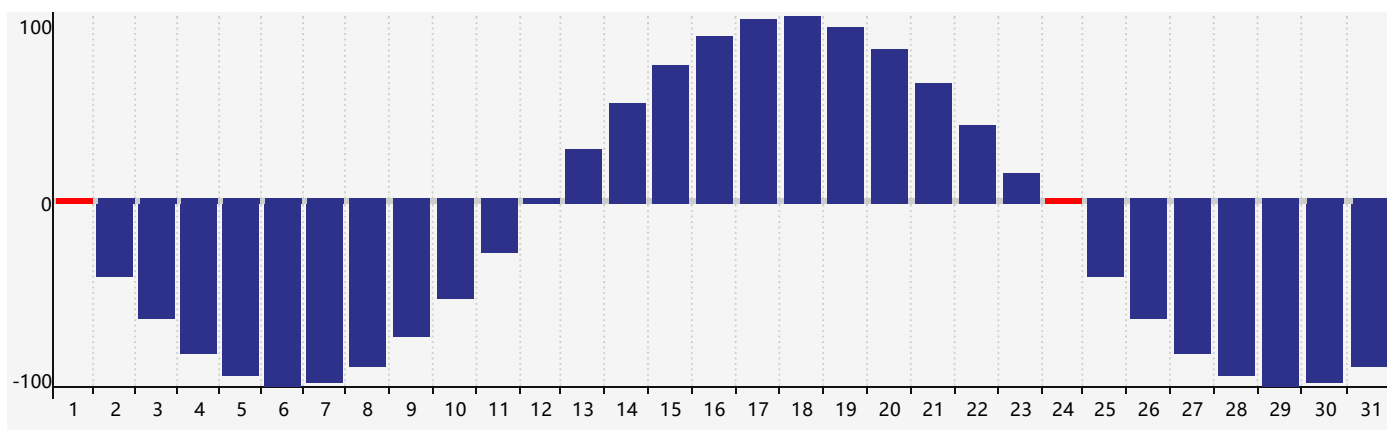

智力節律曲线图 - 2017年10月

情感節律曲线图 - 2017年10月

身體節律曲线图 - 2017年10月

公曆2017年十月 農曆丁酉年 [雞年]

星期日	星期一	星期二	星期三	星期四	星期五	星期六
十二 <b>1</b> 身體臨界日 	十三 <b>2</b> 	十四 <b>3</b> 	十五 <b>4</b> 	十六 <b>5</b> 	十七 <b>6</b> 	十八 <b>7</b> 
寒露 十九 <b>8</b> 	二十 <b>9</b> 	廿一 <b>10</b> 	廿二 <b>11</b> 	廿三 <b>12</b> 	廿四 <b>13</b> 	廿五 <b>14</b> 
廿六 <b>15</b> 情感臨界日 	廿七 <b>16</b> 	廿八 <b>17</b> 	廿九 <b>18</b> 	三十 <b>19</b> 	九月初一 <b>20</b> 	初二 <b>21</b> 
初三 <b>22</b> 智力臨界日 	霜降 初四 <b>23</b> 	初五 <b>24</b> 身體臨界日 	初六 <b>25</b> 	初七 <b>26</b> 	初八 <b>27</b> 	初九 <b>28</b> 
初十 <b>29</b> 	十一 <b>30</b> 	十二 <b>31</b> 	十三 <b>1</b> 	十四 <b>2</b> 	十五 <b>3</b> 	十六 <b>4</b> 