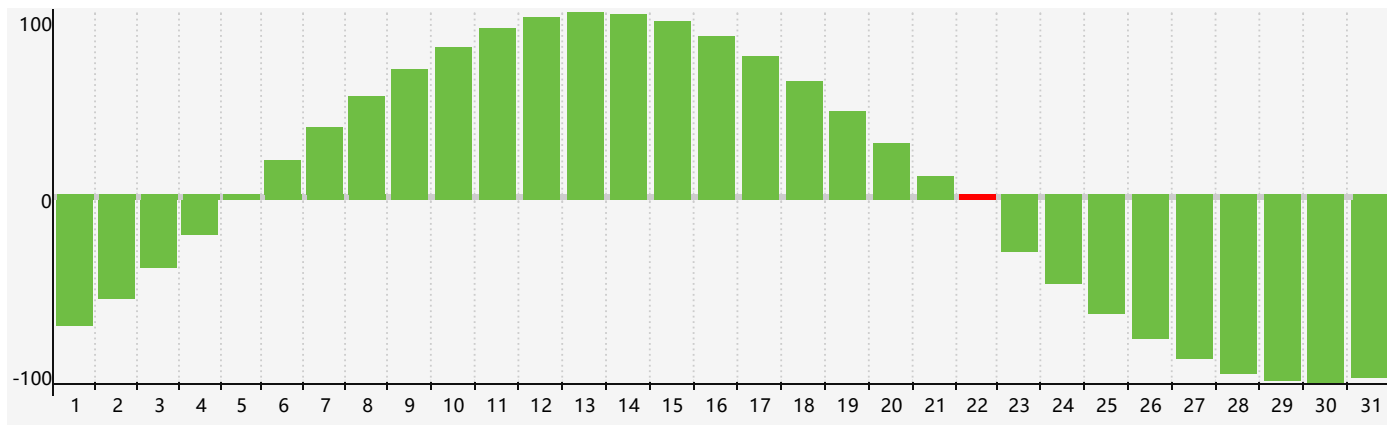

智力節律曲线图 - 2017年10月

情感節律曲线图 - 2017年10月

身體節律曲线图 - 2017年10月

公曆2017年十月 農曆丁酉年 [雞年]

星期日	星期一	星期二	星期三	星期四	星期五	星期六
十二 <b>1</b> 身體臨界日 	十三 <b>2</b> 	十四 <b>3</b> 	十五 <b>4</b> 	十六 <b>5</b> 	十七 <b>6</b> 	十八 <b>7</b> 
寒露 十九 <b>8</b> 	二十 <b>9</b> 	廿一 <b>10</b> 	廿二 <b>11</b> 	廿三 <b>12</b> 	廿四 <b>13</b> 	廿五 <b>14</b> 
廿六 <b>15</b> 情感臨界日 	廿七 <b>16</b> 	廿八 <b>17</b> 	廿九 <b>18</b> 	三十 <b>19</b> 	九月初一 <b>20</b> 	初二 <b>21</b> 
初三 <b>22</b> 智力臨界日 	霜降 初四 <b>23</b> 	初五 <b>24</b> 身體臨界日 	初六 <b>25</b> 	初七 <b>26</b> 	初八 <b>27</b> 	初九 <b>28</b> 
初十 <b>29</b> 	十一 <b>30</b> 	十二 <b>31</b> 	十三 <b>1</b> 	十四 <b>2</b> 	十五 <b>3</b> 	十六 <b>4</b> 