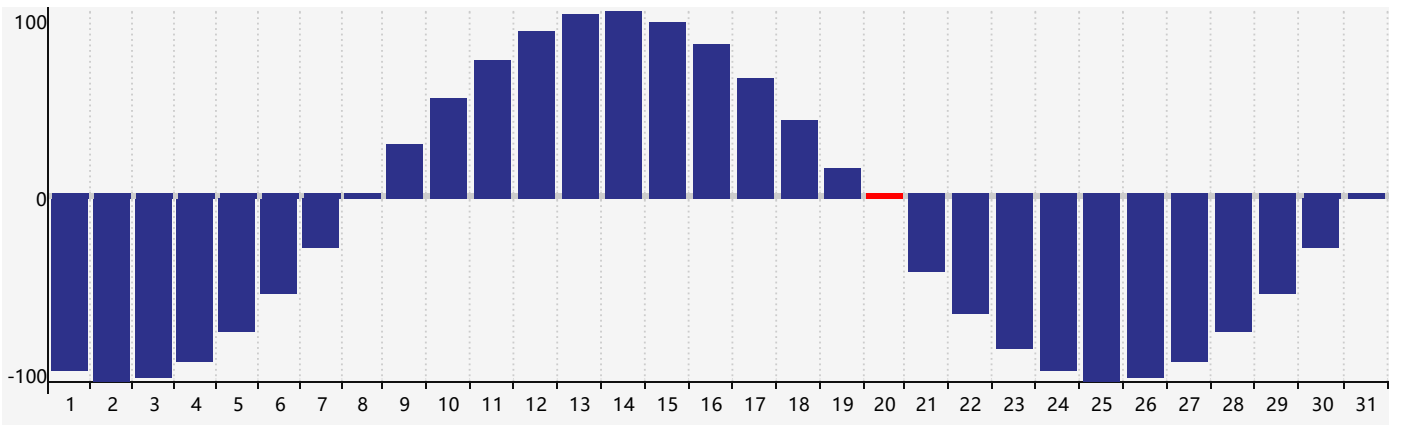

智力節律曲线图 - 2017年10月

情感節律曲线图 - 2017年10月

身體節律曲线图 - 2017年10月

公曆2017年十月 農曆丁酉年 [雞年]

星期日	星期一	星期二	星期三	星期四	星期五	星期六
十二 1 	十三 2 	十四 3 	十五 4 	十六 5 智力臨界日 	十七 6 	十八 7
寒露 十九 8 	二十 9 	廿一 10 	廿二 11 	廿三 12 	廿四 13 	廿五 14
廿六 15 	廿七 16 	廿八 17 	廿九 18 	三十 19 	九月初一 20 身體臨界日 	初二 21
初三 22 	霜降 初四 23 	初五 24 	初六 25 	初七 26 	初八 27 情感臨界日 	初九 28
初十 29 	十一 30 	十二 31 	十三 1 	十四 2 	十五 3 	十六 4