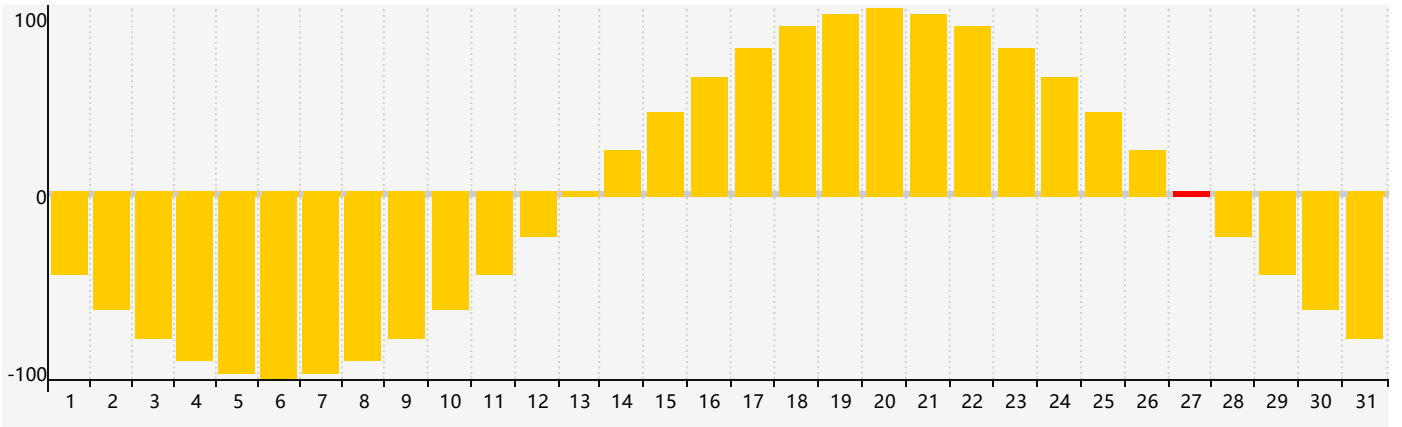

智力節律曲线图 - 2017年10月

情感節律曲线图 - 2017年10月

身體節律曲线图 - 2017年10月

公曆2017年十月 農曆丁酉年 [雞年]

星期日	星期一	星期二	星期三	星期四	星期五	星期六
十二 1 	十三 2 	十四 3 	十五 4 	十六 5 智力臨界日 	十七 6 	十八 7
寒露 十九 8 	二十 9 	廿一 10 	廿二 11 	廿三 12 	廿四 13 	廿五 14
廿六 15 	廿七 16 	廿八 17 	廿九 18 	三十 19 	九月初一 20 身體臨界日 	初二 21
初三 22 	霜降 初四 23 	初五 24 	初六 25 	初七 26 	初八 27 情感臨界日 	初九 28
初十 29 	十一 30 	十二 31 	十三 1 	十四 2 	十五 3 	十六 4