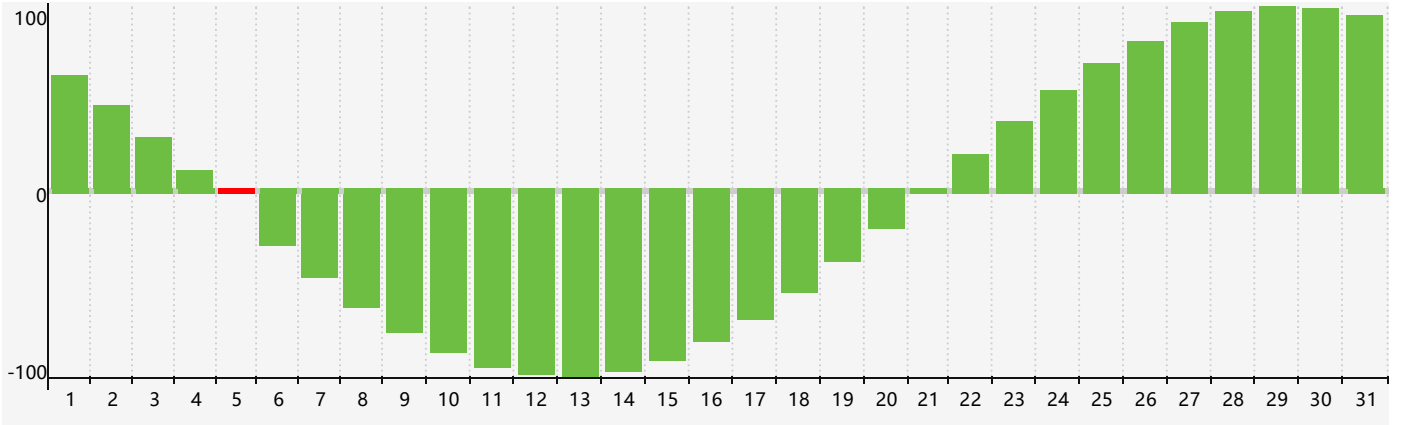

智力節律曲线图 - 2017年10月

情感節律曲线图 - 2017年10月

身體節律曲线图 - 2017年10月

公曆2017年十月 農曆丁酉年 [雞年]

星期日	星期一	星期二	星期三	星期四	星期五	星期六
十二 1 	十三 2 	十四 3 	十五 4 	十六 5 智力臨界日 	十七 6 	十八 7
寒露 十九 8 	二十 9 	廿一 10 	廿二 11 	廿三 12 	廿四 13 	廿五 14
廿六 15 	廿七 16 	廿八 17 	廿九 18 	三十 19 	九月初一 20 身體臨界日 	初二 21
初三 22 	霜降 初四 23 	初五 24 	初六 25 	初七 26 	初八 27 情感臨界日 	初九 28
初十 29 	十一 30 	十二 31 	十三 1 	十四 2 	十五 3 	十六 4