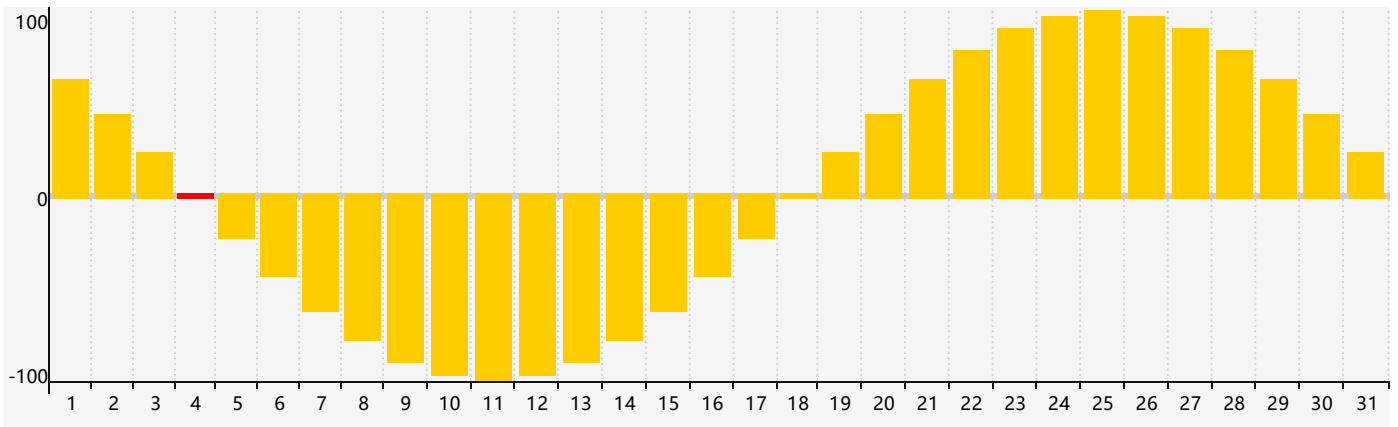

智力節律曲线图 - 2017年10月

情感節律曲线图 - 2017年10月

身體節律曲线图 - 2017年10月

公曆2017年十月 農曆丁酉年 [雞年]

星期日	星期一	星期二	星期三	星期四	星期五	星期六
十二 1	十三 2	十四 3	十五 4 情感臨界日 身體臨界日	十六 5	十七 6	十八 7
寒露 十九 8	二十 9	廿一 10	廿二 11	廿三 12	廿四 13	廿五 14
廿六 15	廿七 16	廿八 17	廿九 18 智力臨界日	三十 19	九月初一 20	初二 21
初三 22	霜降 初四 23	初五 24	初六 25	初七 26	初八 27 身體臨界日	初九 28
初十 29	十一 30	十二 31	十三 1 情感臨界日	十四 2	十五 3	十六 4