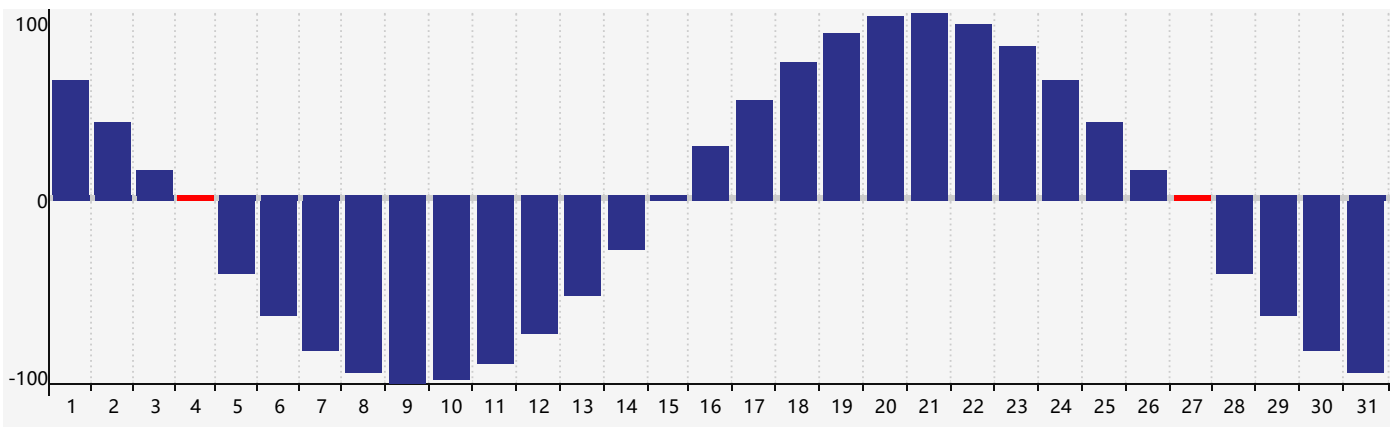

智力節律曲线图 - 2017年10月

情感節律曲线图 - 2017年10月

身體節律曲线图 - 2017年10月

公曆2017年十月 農曆丁酉年 [雞年]

星期日	星期一	星期二	星期三	星期四	星期五	星期六
十二 1	十三 2	十四 3	十五 4 情感臨界日 身體臨界日	十六 5	十七 6	十八 7
寒露 十九 8	二十 9	廿一 10	廿二 11	廿三 12	廿四 13	廿五 14
廿六 15	廿七 16	廿八 17	廿九 18 智力臨界日	三十 19	九月初一 20	初二 21
初三 22	霜降 初四 23	初五 24	初六 25	初七 26	初八 27 身體臨界日	初九 28
初十 29	十一 30	十二 31	十三 1 情感臨界日	十四 2	十五 3	十六 4