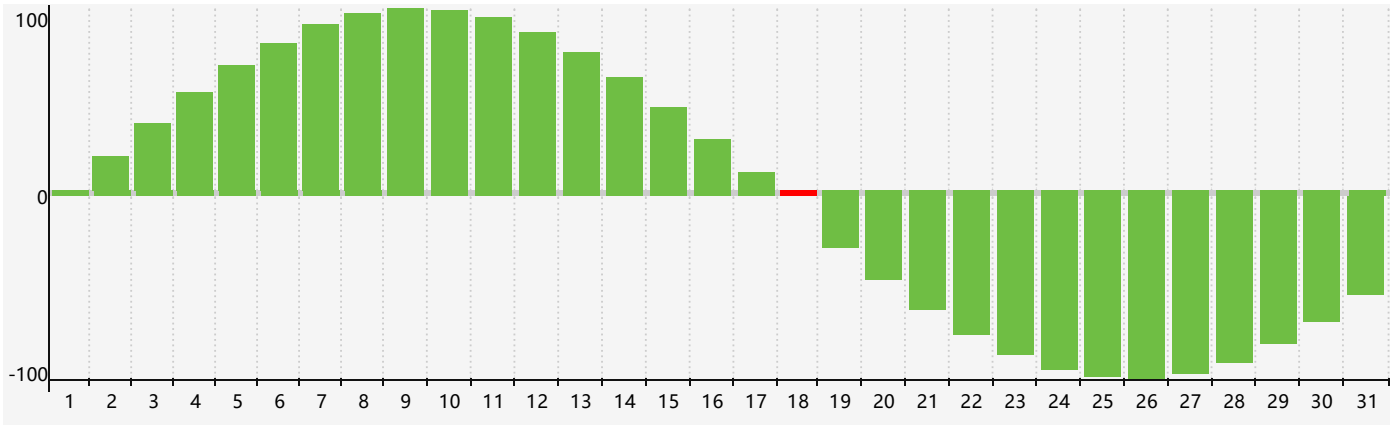

智力節律曲线图 - 2017年10月

情感節律曲线图 - 2017年10月

身體節律曲线图 - 2017年10月

公曆2017年十月 農曆丁酉年 [雞年]

星期日	星期一	星期二	星期三	星期四	星期五	星期六
十二 1	十三 2	十四 3	十五 4 情感臨界日 身體臨界日	十六 5	十七 6	十八 7
寒露 十九 8	二十 9	廿一 10	廿二 11	廿三 12	廿四 13	廿五 14
廿六 15	廿七 16	廿八 17	廿九 18 智力臨界日	三十 19	九月初一 20	初二 21
初三 22	霜降 初四 23	初五 24	初六 25	初七 26	初八 27 身體臨界日	初九 28
初十 29	十一 30	十二 31	十三 1 情感臨界日	十四 2	十五 3	十六 4