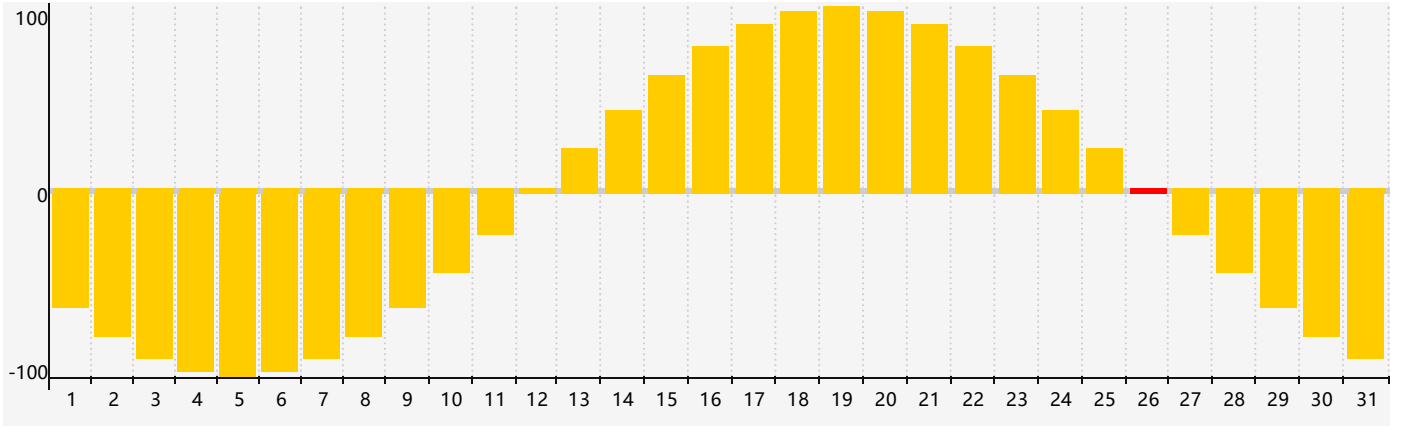

情感節律曲线图 - 2017年10月

公曆2017年十月 農曆丁酉年 [雞年]

星期日	星期一	星期二	星期三	星期四	星期五	星期六
十二 1	十三 2	十四 3	十五 4	十六 5	十七 6	十八 7
寒露 十九 8	二十 9	廿一 10	廿二 11	廿三 12	廿四 13	廿五 14
廿六 15	廿七 16	廿八 17	廿九 18	三十 19	九月初一 20	初二 21
初三 22	霜降 初四 23	初五 24	初六 25	初七 26 情感臨界日	初八 27	初九 28
初十 29	十一 30	十二 31	十三 1	十四 2	十五 3	十六 4