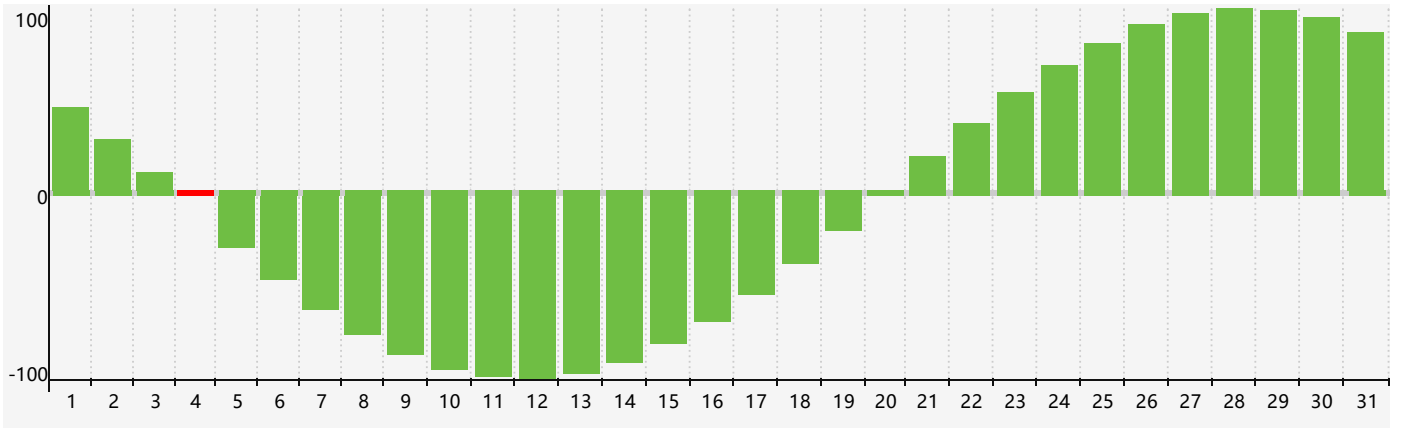

智力節律曲线图 - 2017年10月

公曆2017年十月 農曆丁酉年 [雞年]

| 星期日 | 星期一 | 星期二 | 星期三 | 星期四 | 星期五 | 星期六 |
|-------------------|--------------------|--------------|-------------------------------------|--------------|----------------|--------------|
| 十二 1 | 十三 2 | 十四 3 | 十五 4 <small>智力臨界日</small> | 十六 5 | 十七 6 | 十八 7 |
| 寒露 十九 8 | 二十 9 | 廿一 10 | 廿二 11 | 廿三 12 | 廿四 13 | 廿五 14 |
| 廿六 15 | 廿七 16 | 廿八 17 | 廿九 18 | 三十 19 | 九月初一 20 | 初二 21 |
| 初三 22 | 霜降 初四 23 | 初五 24 | 初六 25 | 初七 26 | 初八 27 | 初九 28 |
| 初十 29 | 十一 30 | 十二 31 | 十三 1 | 十四 2 | 十五 3 | 十六 4 |