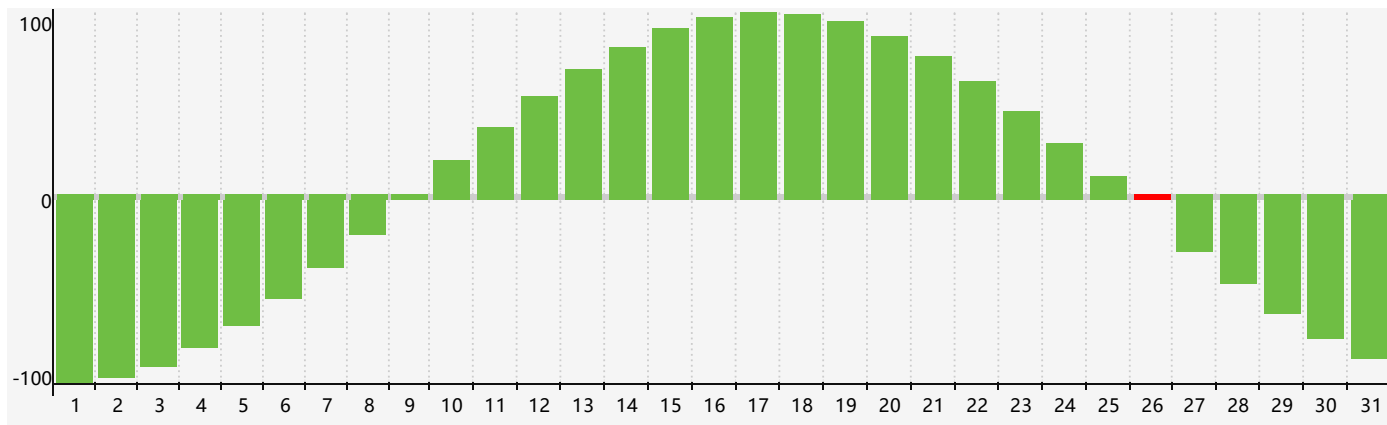

智力節律曲线图 - 2017年12月

情感節律曲线图 - 2017年12月

身體節律曲线图 - 2017年12月

公曆2017年十二月 農曆丁酉年 [雞年]

星期日	星期一	星期二	星期三	星期四	星期五	星期六
初九 26	初十 27	十一 28	十二 29	十三 30	十四 1 身體臨界日	十五 2
十六 3	十七 4	十八 5	十九 6	大雪 二十 7	廿一 8	廿二 9
廿三 10	廿四 11	廿五 12	廿六 13	廿七 14	廿八 15	廿九 16
三十 17	十一月 初一 18	初二 19	初三 20	初四 21	冬至 初五 22 情感臨界日	初六 23
初七 24 身體臨界日	初八 25	初九 26 智力臨界日	初十 27	十一 28	十二 29	十三 30
十四 31	十五 1	十六 2	十七 3	十八 4	小寒 十九 5	二十 6