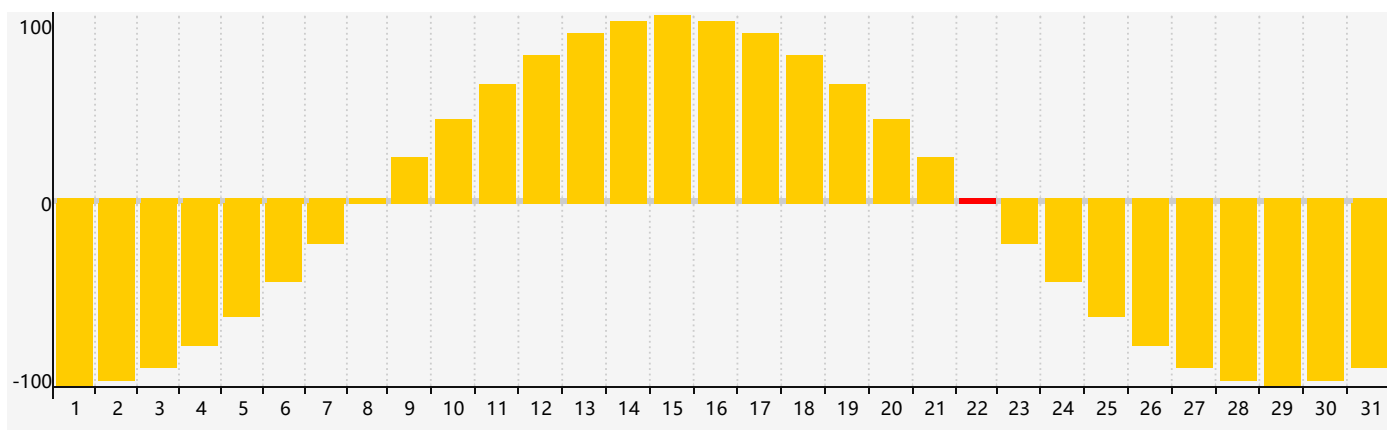

智力節律曲线图 - 2017年12月

情感節律曲线图 - 2017年12月

身體節律曲线图 - 2017年12月

公曆2017年十二月 農曆丁酉年 [雞年]

星期日	星期一	星期二	星期三	星期四	星期五	星期六
初九 26	初十 27	十一 28	十二 29	十三 30	十四 1 身體臨界日	十五 2
十六 3	十七 4	十八 5	十九 6	大雪 二十 7	廿一 8	廿二 9
廿三 10	廿四 11	廿五 12	廿六 13	廿七 14	廿八 15	廿九 16
三十 17	十一月 初一 18	初二 19	初三 20	初四 21	冬至 初五 22 情感臨界日	初六 23
初七 24 身體臨界日	初八 25	初九 26 智力臨界日	初十 27	十一 28	十二 29	十三 30
十四 31	十五 1	十六 2	十七 3	十八 4	小寒 十九 5	二十 6