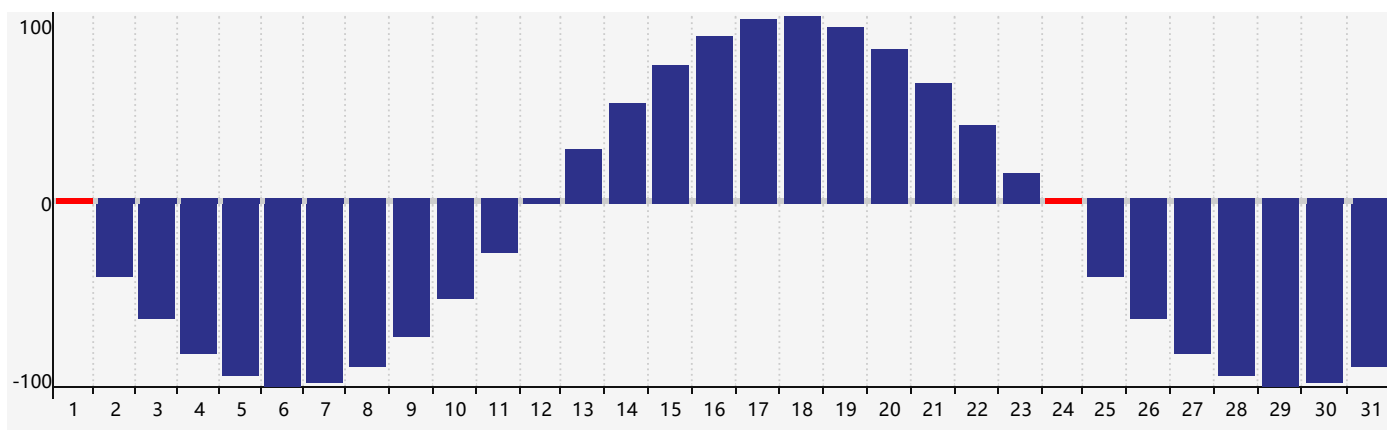

智力節律曲线图 - 2017年12月

情感節律曲线图 - 2017年12月

身體節律曲线图 - 2017年12月

公曆2017年十二月 農曆丁酉年 [雞年]

星期日	星期一	星期二	星期三	星期四	星期五	星期六
初九 26	初十 27	十一 28	十二 29	十三 30	十四 1 身體臨界日	十五 2
十六 3	十七 4	十八 5	十九 6	大雪 二十 7	廿一 8	廿二 9
廿三 10	廿四 11	廿五 12	廿六 13	廿七 14	廿八 15	廿九 16
三十 17	十一月 初一 18	初二 19	初三 20	初四 21	冬至 初五 22 情感臨界日	初六 23
初七 24 身體臨界日	初八 25	初九 26 智力臨界日	初十 27	十一 28	十二 29	十三 30
十四 31	十五 1	十六 2	十七 3	十八 4	小寒 十九 5	二十 6