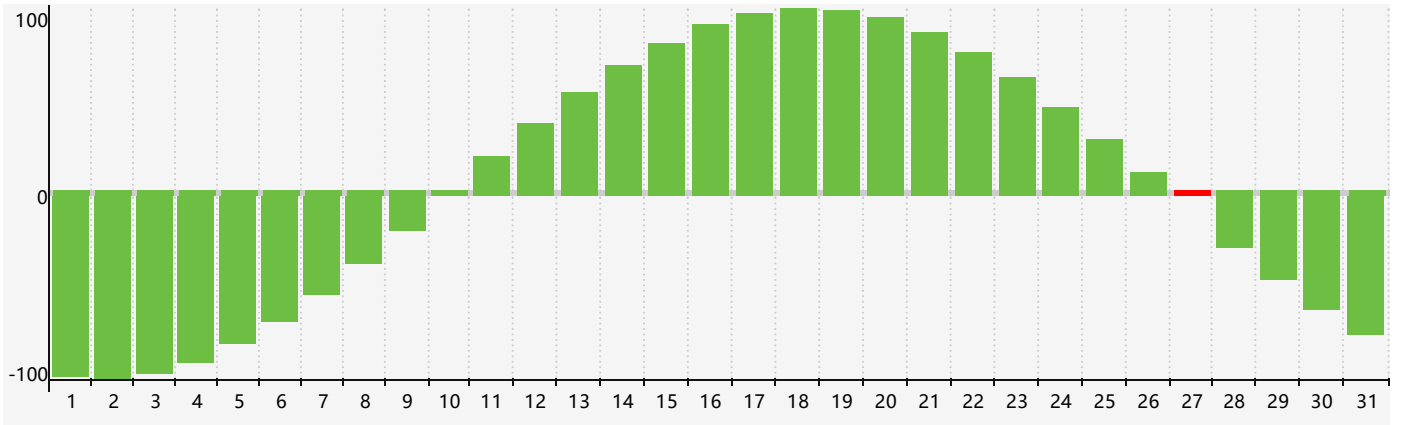

智力節律曲线图 - 2017年12月

情感節律曲线图 - 2017年12月

身體節律曲线图 - 2017年12月

公曆2017年十二月 農曆丁酉年 [雞年]

星期日	星期一	星期二	星期三	星期四	星期五	星期六
初九 26	初十 27	十一 28	十二 29	十三 30	十四 1	十五 2
十六 3	十七 4	十八 5	十九 6	大雪 二十 7	廿一 8	廿二 9 身體臨界日
廿三 10 情感臨界日	廿四 11	廿五 12	廿六 13	廿七 14	廿八 15	廿九 16
三十 17	十一月 初一 18	初二 19	初三 20	初四 21	冬至 初五 22	初六 23
初七 24	初八 25	初九 26	初十 27 智力臨界日	十一 28	十二 29	十三 30
十四 31	十五 1 身體臨界日	十六 2	十七 3	十八 4	小寒 十九 5	二十 6