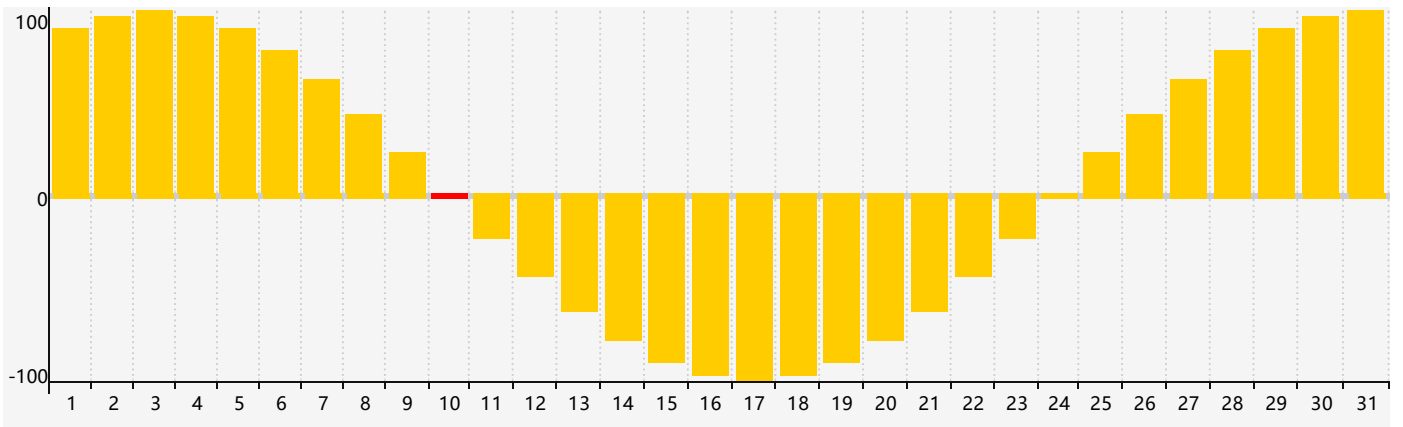

智力節律曲线图 - 2017年12月

情感節律曲线图 - 2017年12月

身體節律曲线图 - 2017年12月

公曆2017年十二月 農曆丁酉年 [雞年]

星期日	星期一	星期二	星期三	星期四	星期五	星期六
初九 26	初十 27	十一 28	十二 29	十三 30	十四 1	十五 2
十六 3	十七 4	十八 5	十九 6	大雪 二十 7	廿一 8	廿二 9 身體臨界日
廿三 10 情感臨界日	廿四 11	廿五 12	廿六 13	廿七 14	廿八 15	廿九 16
三十 17	十一月 初一 18	初二 19	初三 20	初四 21	冬至 初五 22	初六 23
初七 24	初八 25	初九 26	初十 27 智力臨界日	十一 28	十二 29	十三 30
十四 31	十五 1 身體臨界日	十六 2	十七 3	十八 4	小寒 十九 5	二十 6