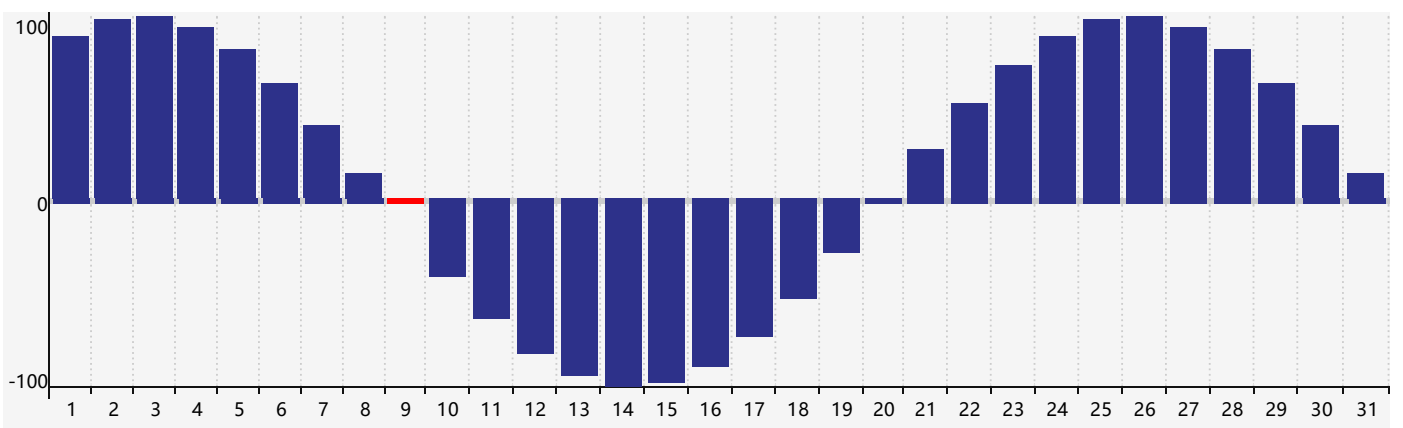

智力節律曲线图 - 2017年12月

情感節律曲线图 - 2017年12月

身體節律曲线图 - 2017年12月

公曆2017年十二月 農曆丁酉年 [雞年]

星期日	星期一	星期二	星期三	星期四	星期五	星期六
初九 26	初十 27	十一 28	十二 29	十三 30	十四 1	十五 2
十六 3	十七 4	十八 5	十九 6	大雪 二十 7	廿一 8	廿二 9 身體臨界日
廿三 10 情感臨界日	廿四 11	廿五 12	廿六 13	廿七 14	廿八 15	廿九 16
三十 17	十一月 初一 18	初二 19	初三 20	初四 21	冬至 初五 22	初六 23
初七 24	初八 25	初九 26	初十 27 智力臨界日	十一 28	十二 29	十三 30
十四 31	十五 1 身體臨界日	十六 2	十七 3	十八 4	小寒 十九 5	二十 6