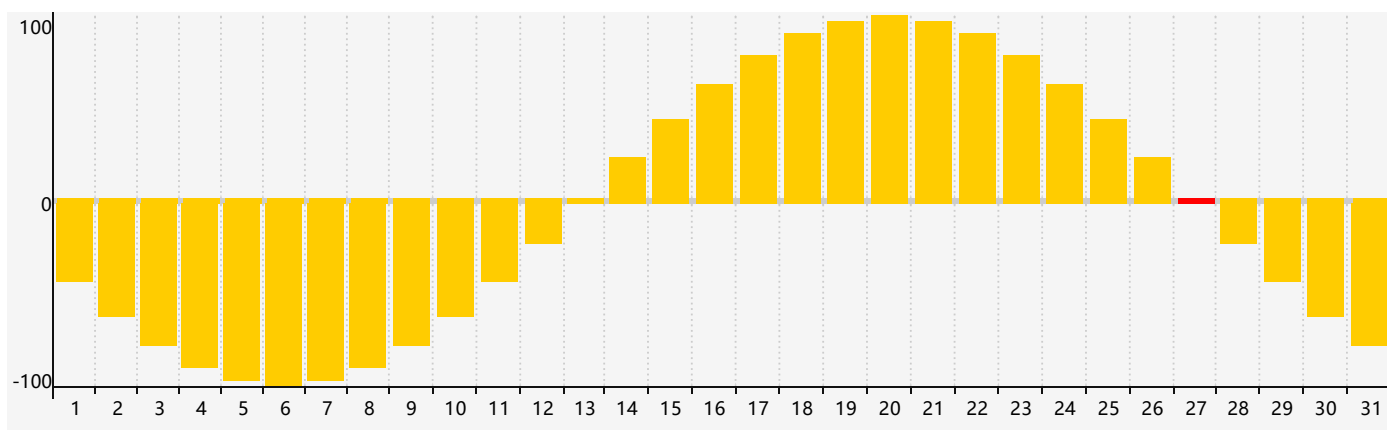

智力節律曲线图 - 2017年12月

情感節律曲线图 - 2017年12月

身體節律曲线图 - 2017年12月

公曆2017年十二月 農曆丁酉年 [雞年]

星期日	星期一	星期二	星期三	星期四	星期五	星期六
初九 26	初十 27	十一 28	十二 29 情感臨界日	十三 30	十四 1	十五 2
十六 3	十七 4	十八 5	十九 6	大雪 二十 7	廿一 8	廿二 9
廿三 10	廿四 11	廿五 12 身體臨界日	廿六 13	廿七 14	廿八 15	廿九 16
三十 17	十一月 初一 18	初二 19	初三 20	初四 21	冬至 初五 22	初六 23 智力臨界日
初七 24	初八 25	初九 26	初十 27 情感臨界日	十一 28	十二 29	十三 30
十四 31	十五 1	十六 2	十七 3	十八 4 身體臨界日	小寒 十九 5	二十 6