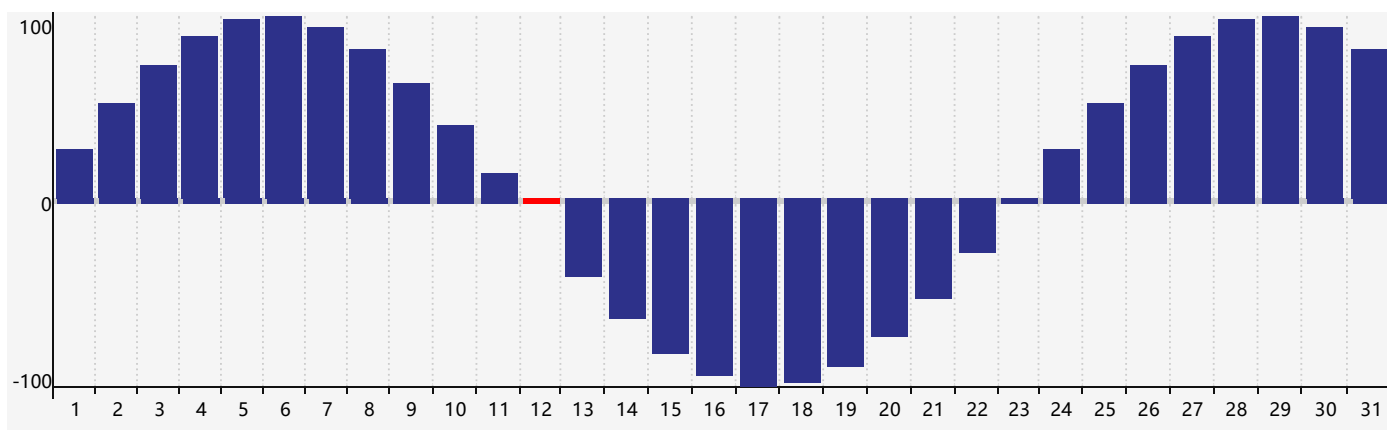

智力節律曲线图 - 2017年12月

情感節律曲线图 - 2017年12月

身體節律曲线图 - 2017年12月

公曆2017年十二月 農曆丁酉年 [雞年]

星期日	星期一	星期二	星期三	星期四	星期五	星期六
初九 26	初十 27	十一 28	十二 29 情感臨界日	十三 30	十四 1	十五 2
十六 3	十七 4	十八 5	十九 6	大雪 二十 7	廿一 8	廿二 9
廿三 10	廿四 11	廿五 12 身體臨界日	廿六 13	廿七 14	廿八 15	廿九 16
三十 17	十一月 初一 18	初二 19	初三 20	初四 21	冬至 初五 22	初六 23 智力臨界日
初七 24	初八 25	初九 26	初十 27 情感臨界日	十一 28	十二 29	十三 30
十四 31	十五 1	十六 2	十七 3	十八 4 身體臨界日	小寒 十九 5	二十 6