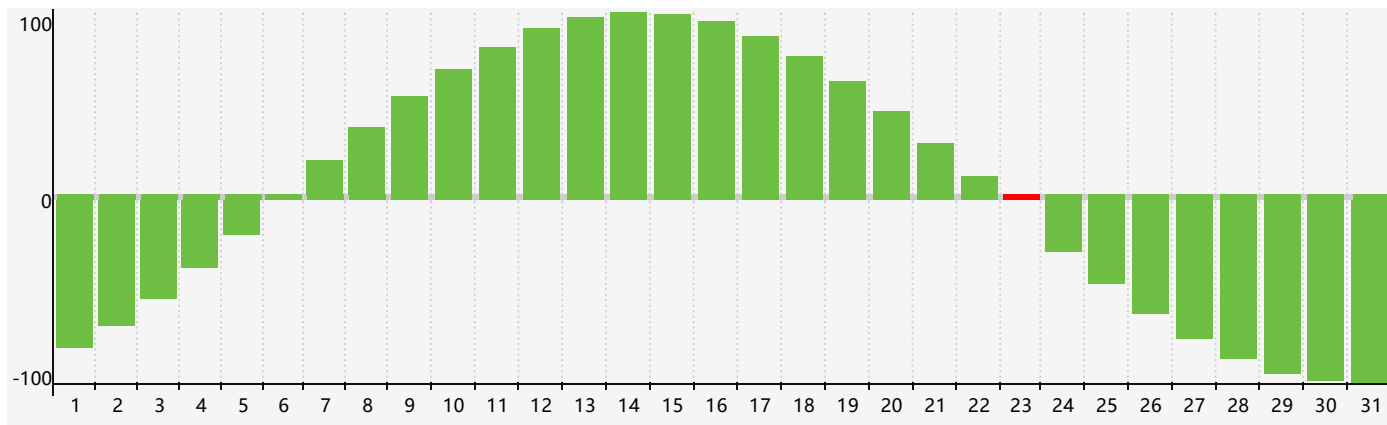

智力節律曲线图 - 2017年12月

情感節律曲线图 - 2017年12月

身體節律曲线图 - 2017年12月

公曆2017年十二月 農曆丁酉年 [雞年]

星期日	星期一	星期二	星期三	星期四	星期五	星期六
初九 26	初十 27	十一 28	十二 29 情感臨界日	十三 30	十四 1	十五 2
十六 3	十七 4	十八 5	十九 6	大雪 二十 7	廿一 8	廿二 9
廿三 10	廿四 11	廿五 12 身體臨界日	廿六 13	廿七 14	廿八 15	廿九 16
三十 17	十一月 初一 18	初二 19	初三 20	初四 21	冬至 初五 22	初六 23 智力臨界日
初七 24	初八 25	初九 26	初十 27 情感臨界日	十一 28	十二 29	十三 30
十四 31	十五 1	十六 2	十七 3	十八 4 身體臨界日	小寒 十九 5	二十 6