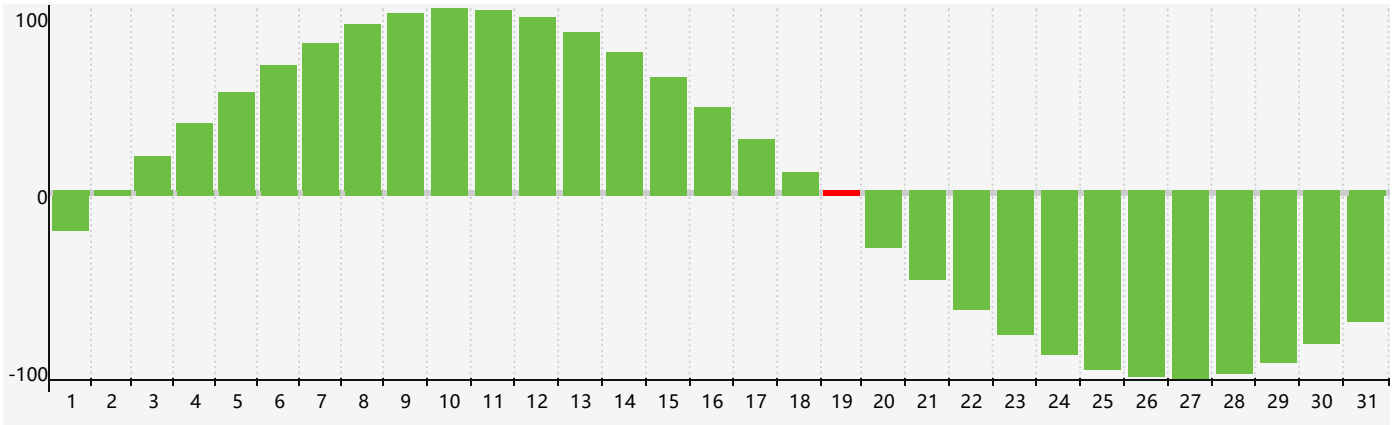

智力節律曲线图 - 2017年12月

情感節律曲线图 - 2017年12月

身體節律曲线图 - 2017年12月

公曆2017年十二月 農曆丁酉年 [雞年]

星期日	星期一	星期二	星期三	星期四	星期五	星期六
初九 26	初十 27	十一 28	十二 29	十三 30	十四 1	十五 2
十六 3	十七 4 身體臨界日	十八 5	十九 6 情感臨界日	大雪 二十 7	廿一 8	廿二 9
廿三 10	廿四 11	廿五 12	廿六 13	廿七 14	廿八 15	廿九 16
三十 17	十一月 初一 18	初二 19 智力臨界日	初三 20	初四 21	冬至 初五 22	初六 23
初七 24	初八 25	初九 26	初十 27 身體臨界日	十一 28	十二 29	十三 30
十四 31	十五 1	十六 2	十七 3 情感臨界日	十八 4	小寒 十九 5	二十 6