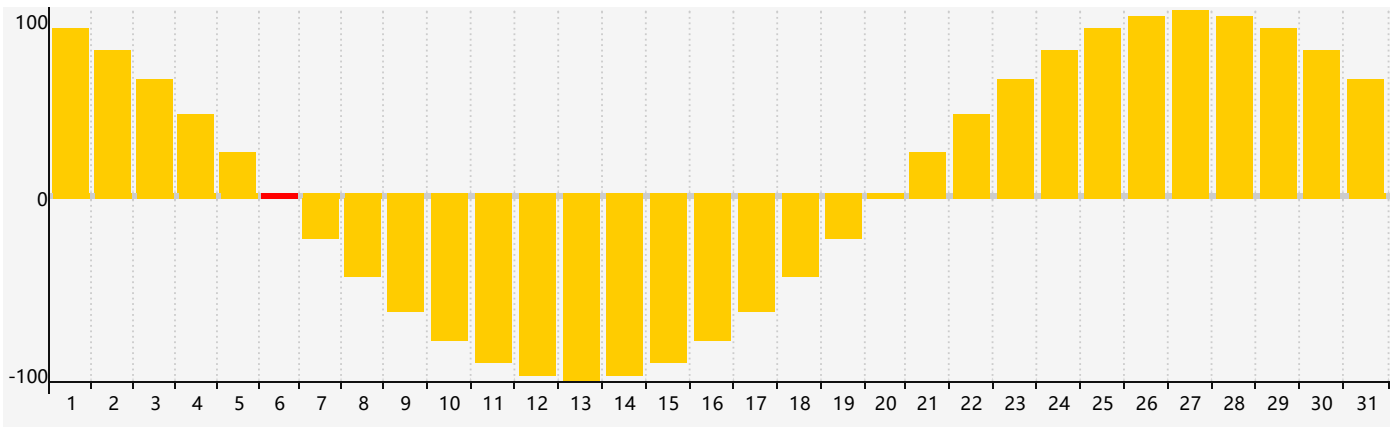

智力節律曲线图 - 2017年12月

情感節律曲线图 - 2017年12月

身體節律曲线图 - 2017年12月

公曆2017年十二月 農曆丁酉年 [雞年]

星期日	星期一	星期二	星期三	星期四	星期五	星期六
初九 26	初十 27	十一 28	十二 29	十三 30	十四 1	十五 2
十六 3	十七 4 身體臨界日	十八 5	十九 6 情感臨界日	大雪 二十 7	廿一 8	廿二 9
廿三 10	廿四 11	廿五 12	廿六 13	廿七 14	廿八 15	廿九 16
三十 17	十一月 初一 18	初二 19 智力臨界日	初三 20	初四 21	冬至 初五 22	初六 23
初七 24	初八 25	初九 26	初十 27 身體臨界日	十一 28	十二 29	十三 30
十四 31	十五 1	十六 2	十七 3 情感臨界日	十八 4	小寒 十九 5	二十 6