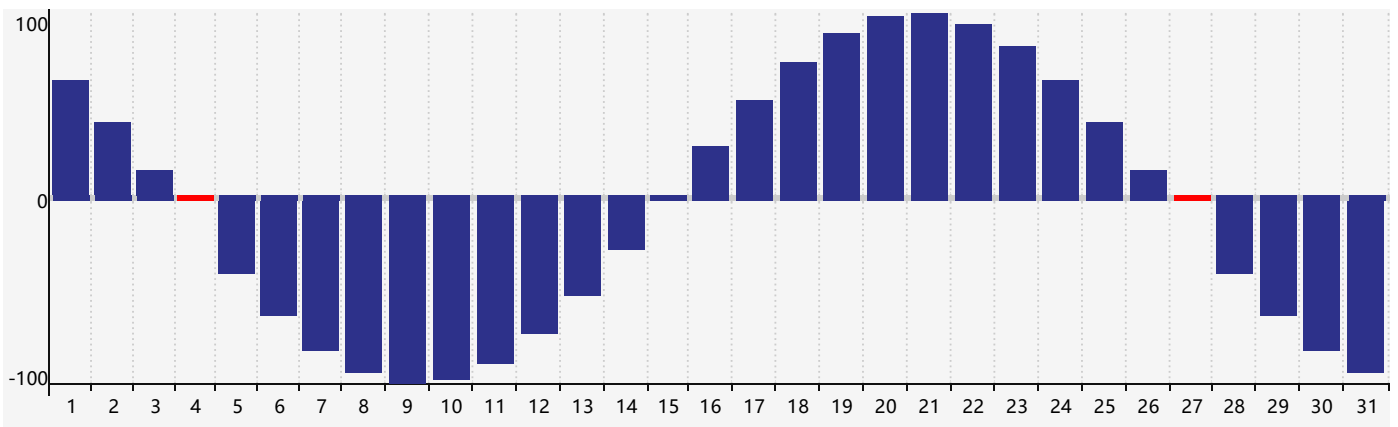

智力節律曲线图 - 2017年12月

情感節律曲线图 - 2017年12月

身體節律曲线图 - 2017年12月

公曆2017年十二月 農曆丁酉年 [雞年]

星期日	星期一	星期二	星期三	星期四	星期五	星期六
初九 26	初十 27	十一 28	十二 29	十三 30	十四 1	十五 2
十六 3	十七 4 身體臨界日	十八 5	十九 6 情感臨界日	大雪 二十 7	廿一 8	廿二 9
廿三 10	廿四 11	廿五 12	廿六 13	廿七 14	廿八 15	廿九 16
三十 17	十一月 初一 18	初二 19 智力臨界日	初三 20	初四 21	冬至 初五 22	初六 23
初七 24	初八 25	初九 26	初十 27 身體臨界日	十一 28	十二 29	十三 30
十四 31	十五 1	十六 2	十七 3 情感臨界日	十八 4	小寒 十九 5	二十 6