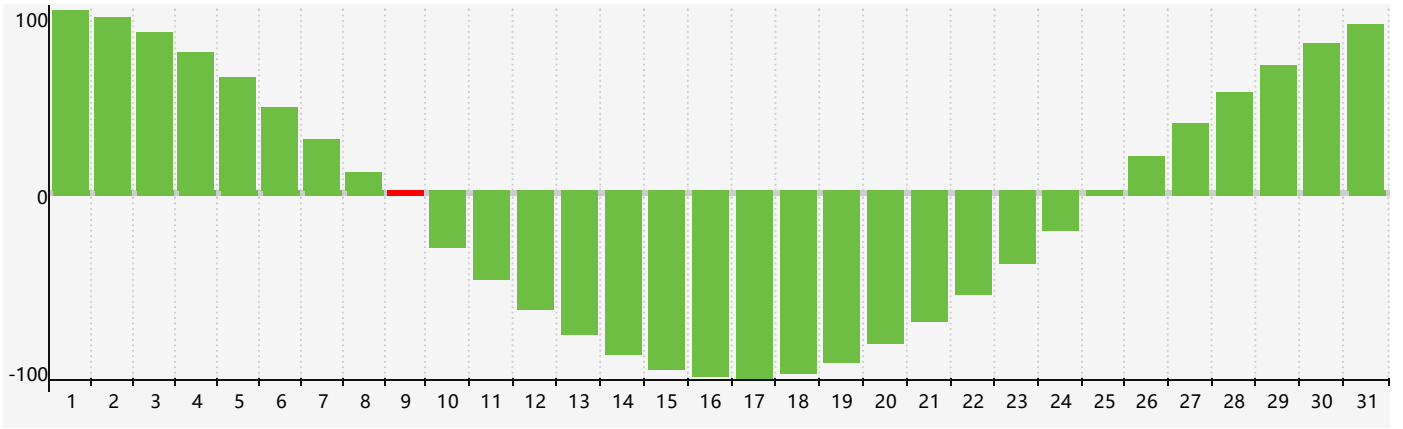

智力節律曲线图 - 2017年12月

公曆2017年十二月 農曆丁酉年 [雞年]

星期日	星期一	星期二	星期三	星期四	星期五	星期六
初九 26	初十 27	十一 28	十二 29	十三 30	十四 1	十五 2
十六 3	十七 4	十八 5	十九 6	大雪 二十 7	廿一 8	廿二 9 智力臨界日
廿三 10	廿四 11	廿五 12	廿六 13	廿七 14	廿八 15	廿九 16
三十 17	十一月 初一 18	初二 19	初三 20	初四 21	冬至 初五 22	初六 23
初七 24	初八 25	初九 26	初十 27	十一 28	十二 29	十三 30
十四 31	十五 1	十六 2	十七 3	十八 4	小寒 十九 5	二十 6