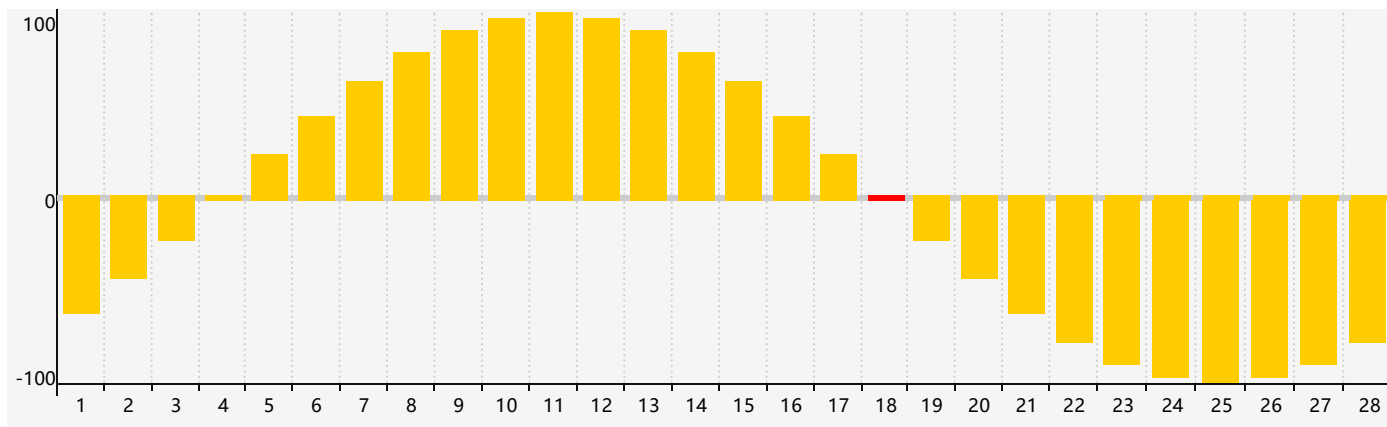

智力節律曲线图 - 2017年2月

情感節律曲线图 - 2017年2月

身體節律曲线图 - 2017年2月

公曆2017年二月 農曆丁酉年 [雞年]

星期日	星期一	星期二	星期三	星期四	星期五	星期六
初二 29	初三 30	初四 31	初五 1	初六 2	立春 初七 3	初八 4
初九 5	初十 6	十一 7	十二 8	十三 9	十四 10	十五 11
十六 12	十七 13	十八 14 智力臨界日	十九 15	二十 16	廿一 17	雨水 廿二 18 情感臨界日 身體臨界日
廿三 19	廿四 20	廿五 21	廿六 22	廿七 23	廿八 24	廿九 25
二月初一 26	初二 27	初三 28	初四 1	初五 2	初六 3	初七 4