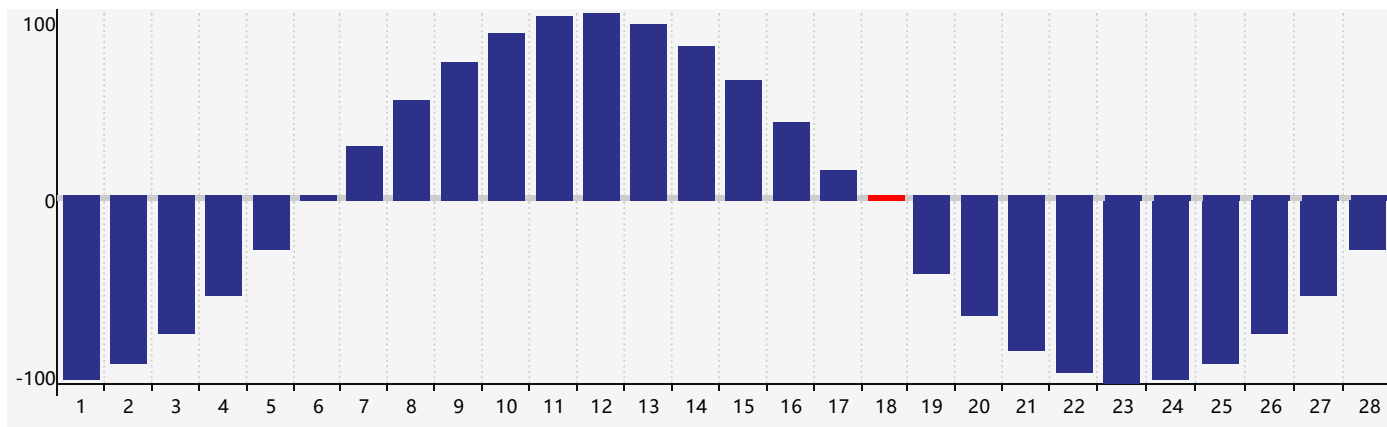

智力節律曲线图 - 2017年2月

情感節律曲线图 - 2017年2月

身體節律曲线图 - 2017年2月

公曆2017年二月 農曆丁酉年 [雞年]

星期日	星期一	星期二	星期三	星期四	星期五	星期六
初二 29	初三 30	初四 31	初五 1	初六 2	立春 初七 3	初八 4
初九 5	初十 6	十一 7	十二 8	十三 9	十四 10	十五 11
十六 12	十七 13	十八 14 智力臨界日	十九 15	二十 16	廿一 17	雨水 廿二 18 情感臨界日 身體臨界日
廿三 19	廿四 20	廿五 21	廿六 22	廿七 23	廿八 24	廿九 25
二月初一 26	初二 27	初三 28	初四 1	初五 2	初六 3	初七 4