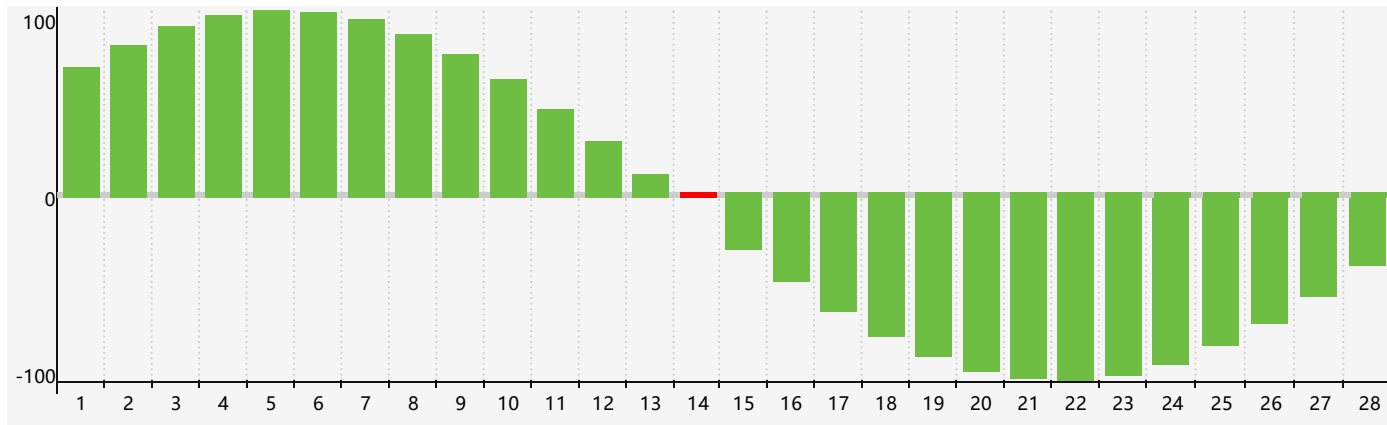

智力節律曲线图 - 2017年2月

情感節律曲线图 - 2017年2月

身體節律曲线图 - 2017年2月

公曆2017年二月 農曆丁酉年 [雞年]

星期日	星期一	星期二	星期三	星期四	星期五	星期六
初二 29	初三 30	初四 31	初五 1	初六 2	立春 初七 3	初八 4
初九 5	初十 6	十一 7	十二 8	十三 9	十四 10	十五 11
十六 12	十七 13	十八 14 智力臨界日	十九 15	二十 16	廿一 17	雨水 廿二 18 情感臨界日 身體臨界日
廿三 19	廿四 20	廿五 21	廿六 22	廿七 23	廿八 24	廿九 25
二月初一 26	初二 27	初三 28	初四 1	初五 2	初六 3	初七 4