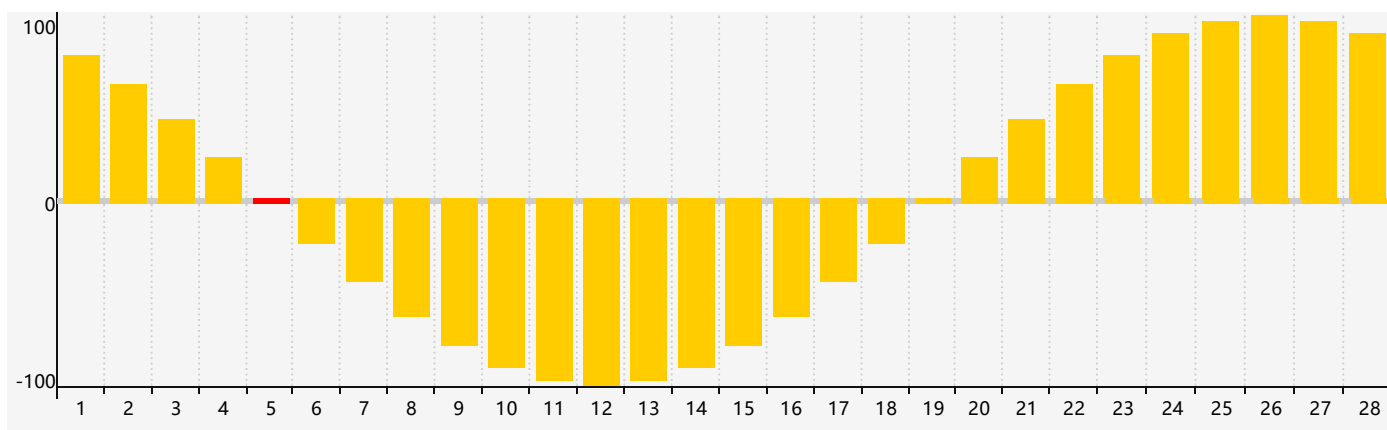

### 智力節律曲线图 - 2017年2月

### 情感節律曲线图 - 2017年2月

### 身體節律曲线图 - 2017年2月

公曆2017年二月 農曆丁酉年 [雞年]

星期日	星期一	星期二	星期三	星期四	星期五	星期六
初二 29	初三 30 身體臨界日	初四 31	初五 1	初六 2	立春 初七 3	初八 4
初九 5 情感臨界日	初十 6	十一 7	十二 8	十三 9	十四 10	十五 11
十六 12	十七 13	十八 14	十九 15	二十 16	廿一 17	雨水 廿二 18 智力臨界日
廿三 19	廿四 20	廿五 21	廿六 22 身體臨界日	廿七 23	廿八 24	廿九 25
二月初一 26	初二 27	初三 28	初四 1	初五 2	初六 3	初七 4