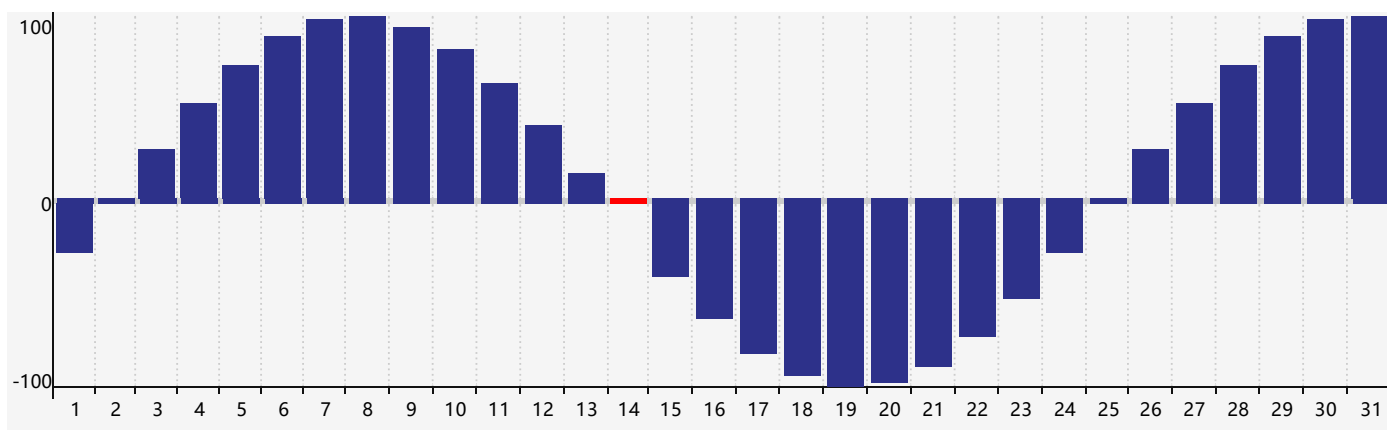

智力節律曲线图 - 2017年3月

情感節律曲线图 - 2017年3月

身體節律曲线图 - 2017年3月

公曆2017年三月 農曆丁酉年 [雞年]

星期日	星期一	星期二	星期三	星期四	星期五	星期六
二月 初一 26	初二 27	初三 28	初四 1	初五 2	初六 3	初七 4
驚蟄 初八 5	初九 6	初十 7	十一 8	十二 9 情感臨界日	十三 10	十四 11
十五 12	十六 13	十七 14 身體臨界日	十八 15	十九 16	二十 17	廿一 18 智力臨界日
廿二 19	春分 廿三 20	廿四 21	廿五 22	廿六 23	廿七 24	廿八 25
廿九 26	三十 27	三月 初一 28	初二 29	初三 30	初四 31	初五 1