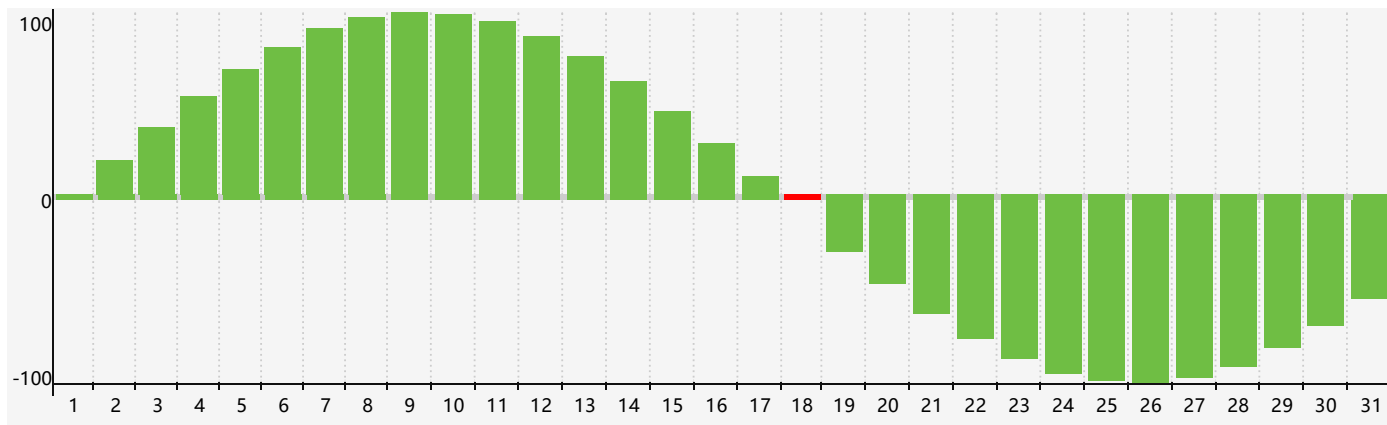

智力節律曲线图 - 2017年3月

情感節律曲线图 - 2017年3月

身體節律曲线图 - 2017年3月

公曆2017年三月 農曆丁酉年 [雞年]

星期日	星期一	星期二	星期三	星期四	星期五	星期六
二月 初一 26	初二 27	初三 28	初四 1	初五 2	初六 3	初七 4
驚蟄 初八 5	初九 6	初十 7	十一 8	十二 9 情感臨界日	十三 10	十四 11
十五 12	十六 13	十七 14 身體臨界日	十八 15	十九 16	二十 17	廿一 18 智力臨界日
廿二 19	春分 廿三 20	廿四 21	廿五 22	廿六 23	廿七 24	廿八 25
廿九 26	三十 27	三月 初一 28	初二 29	初三 30	初四 31	初五 1