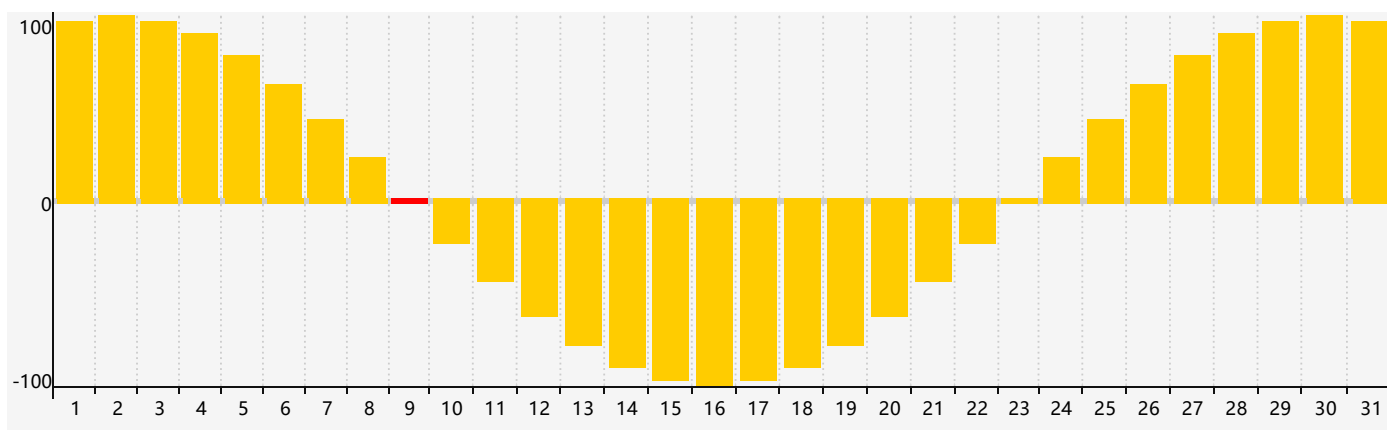

智力節律曲线图 - 2017年3月

情感節律曲线图 - 2017年3月

身體節律曲线图 - 2017年3月

公曆2017年三月 農曆丁酉年 [雞年]

星期日	星期一	星期二	星期三	星期四	星期五	星期六
二月 初一 26	初二 27	初三 28	初四 1	初五 2	初六 3	初七 4
驚蟄 初八 5	初九 6	初十 7	十一 8	十二 9 情感臨界日	十三 10	十四 11
十五 12	十六 13	十七 14 身體臨界日	十八 15	十九 16	二十 17	廿一 18 智力臨界日
廿二 19	春分 廿三 20	廿四 21	廿五 22	廿六 23	廿七 24	廿八 25
廿九 26	三十 27	三月 初一 28	初二 29	初三 30	初四 31	初五 1