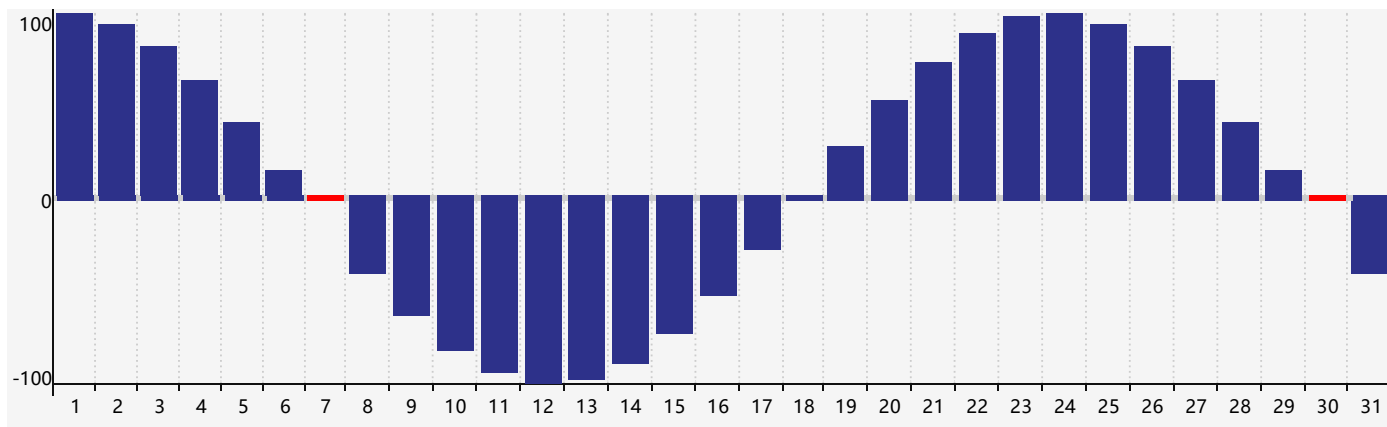

智力節律曲线图 - 2017年3月

情感節律曲线图 - 2017年3月

身體節律曲线图 - 2017年3月

公曆2017年三月 農曆丁酉年 [雞年]

星期日	星期一	星期二	星期三	星期四	星期五	星期六
二月 初一 26	初二 27	初三 28	初四 1	初五 2	初六 3	初七 4
驚蟄 初八 5 情感臨界日	初九 6	初十 7 身體臨界日	十一 8	十二 9	十三 10	十四 11 智力臨界日
十五 12	十六 13	十七 14	十八 15	十九 16	二十 17	廿一 18
廿二 19	春分 廿三 20	廿四 21	廿五 22	廿六 23	廿七 24	廿八 25
廿九 26	三十 27	三月 初一 28	初二 29	初三 30 身體臨界日	初四 31	初五 1