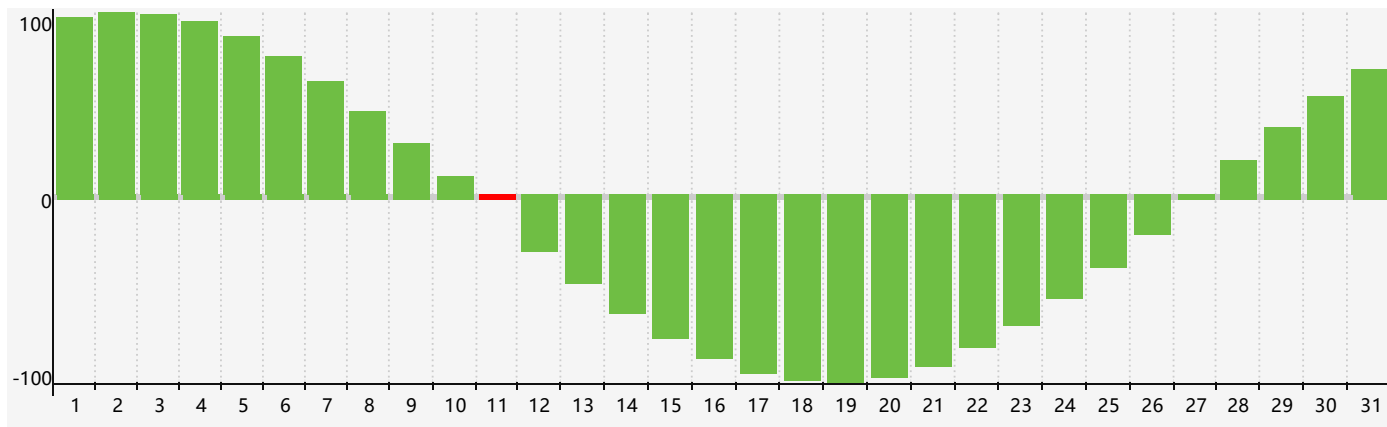

智力節律曲线图 - 2017年3月

情感節律曲线图 - 2017年3月

身體節律曲线图 - 2017年3月

公曆2017年三月 農曆丁酉年 [雞年]

星期日	星期一	星期二	星期三	星期四	星期五	星期六
二月 初一 26	初二 27	初三 28	初四 1	初五 2	初六 3	初七 4
驚蟄 初八 5 情感臨界日	初九 6	初十 7 身體臨界日	十一 8	十二 9	十三 10	十四 11 智力臨界日
十五 12	十六 13	十七 14	十八 15	十九 16	二十 17	廿一 18
廿二 19	春分 廿三 20	廿四 21	廿五 22	廿六 23	廿七 24	廿八 25
廿九 26	三十 27	三月 初一 28	初二 29	初三 30 身體臨界日	初四 31	初五 1