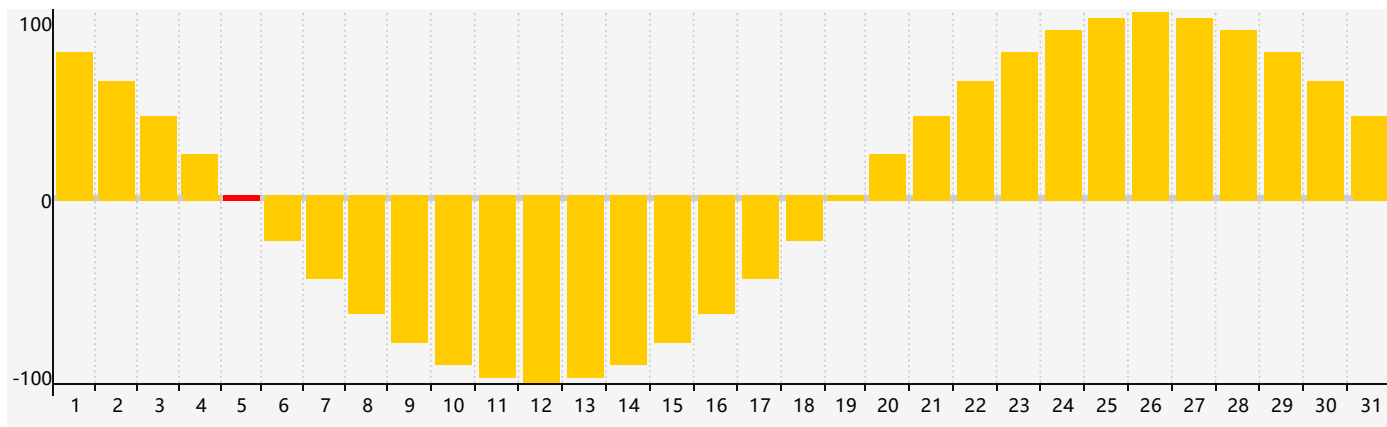

智力節律曲线图 - 2017年3月

情感節律曲线图 - 2017年3月

身體節律曲线图 - 2017年3月

公曆2017年三月 農曆丁酉年 [雞年]

星期日	星期一	星期二	星期三	星期四	星期五	星期六
二月 初一 26	初二 27	初三 28	初四 1	初五 2	初六 3	初七 4
驚蟄 初八 5 情感臨界日	初九 6	初十 7 身體臨界日	十一 8	十二 9	十三 10	十四 11 智力臨界日
十五 12	十六 13	十七 14	十八 15	十九 16	二十 17	廿一 18
廿二 19	春分 廿三 20	廿四 21	廿五 22	廿六 23	廿七 24	廿八 25
廿九 26	三十 27	三月 初一 28	初二 29	初三 30 身體臨界日	初四 31	初五 1