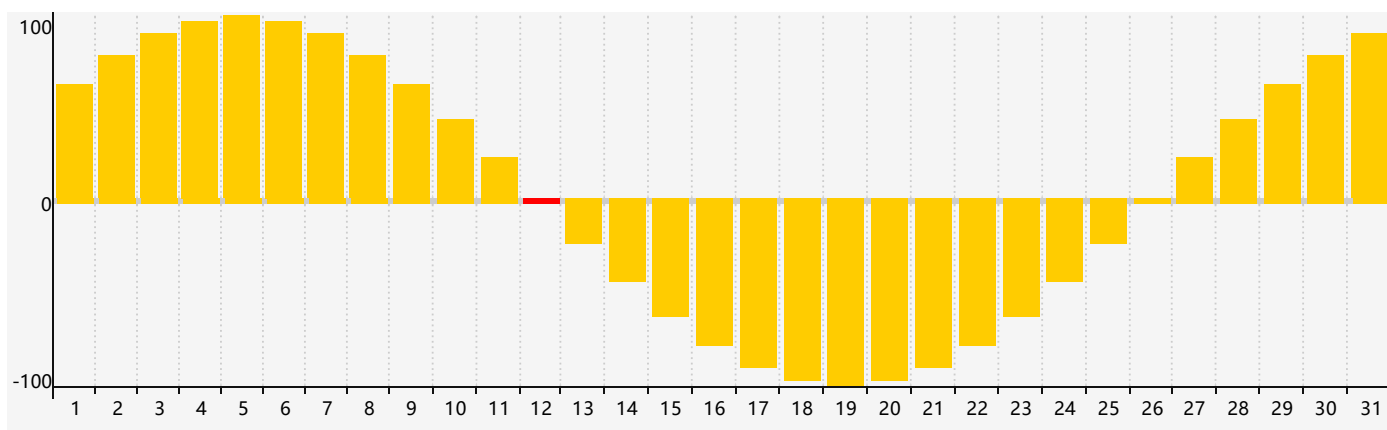

智力節律曲线图 - 2017年3月

情感節律曲线图 - 2017年3月

身體節律曲线图 - 2017年3月

公曆2017年三月 農曆丁酉年 [雞年]

星期日	星期一	星期二	星期三	星期四	星期五	星期六
二月 初一 26	初二 27	初三 28	初四 1	初五 2 身體臨界日	初六 3	初七 4 智力臨界日
驚蟄 初八 5	初九 6	初十 7	十一 8	十二 9	十三 10	十四 11
十五 12 情感臨界日	十六 13	十七 14	十八 15	十九 16	二十 17	廿一 18
廿二 19	春分 廿三 20	廿四 21	廿五 22	廿六 23	廿七 24	廿八 25 身體臨界日
廿九 26	三十 27	三月 初一 28	初二 29	初三 30	初四 31	初五 1