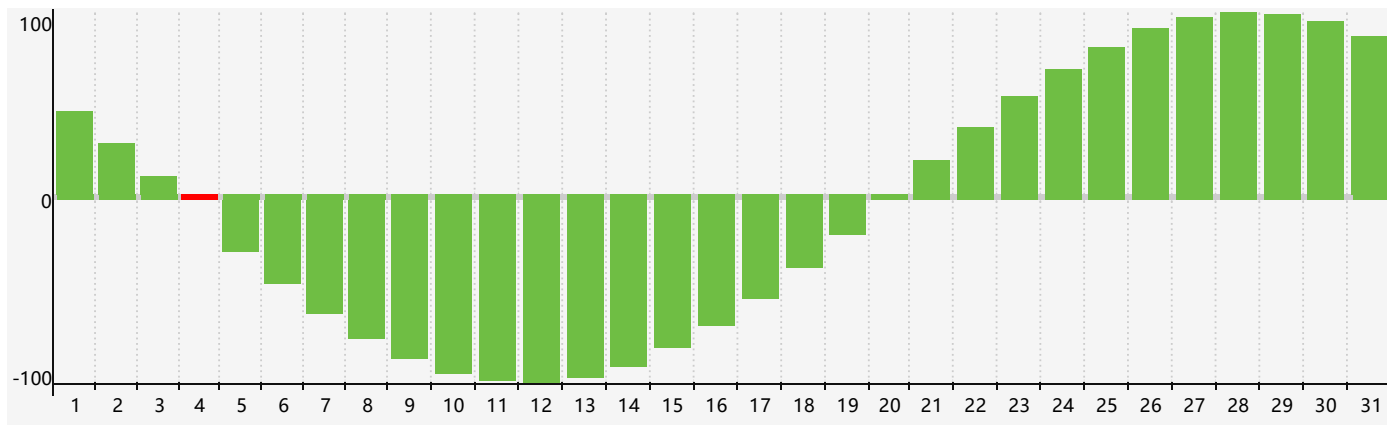

智力節律曲线图 - 2017年3月

情感節律曲线图 - 2017年3月

身體節律曲线图 - 2017年3月

公曆2017年三月 農曆丁酉年 [雞年]

星期日	星期一	星期二	星期三	星期四	星期五	星期六
二月 初一 26	初二 27	初三 28	初四 1	初五 2 身體臨界日	初六 3	初七 4 智力臨界日
驚蟄 初八 5	初九 6	初十 7	十一 8	十二 9	十三 10	十四 11
十五 12 情感臨界日	十六 13	十七 14	十八 15	十九 16	二十 17	廿一 18
廿二 19	春分 廿三 20	廿四 21	廿五 22	廿六 23	廿七 24	廿八 25 身體臨界日
廿九 26	三十 27	三月 初一 28	初二 29	初三 30	初四 31	初五 1