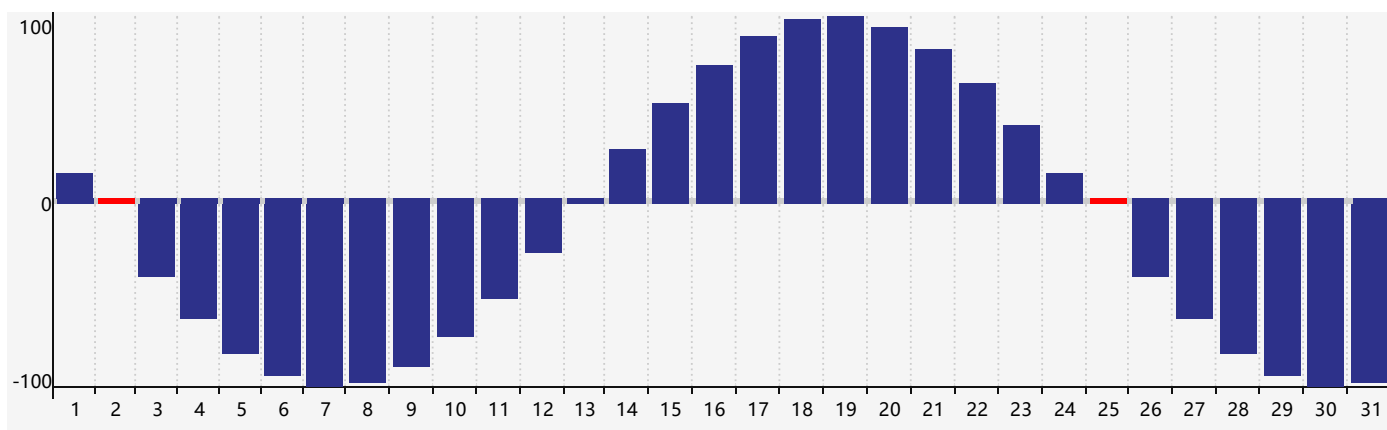

智力節律曲线图 - 2017年3月

情感節律曲线图 - 2017年3月

身體節律曲线图 - 2017年3月

公曆2017年三月 農曆丁酉年 [雞年]

星期日	星期一	星期二	星期三	星期四	星期五	星期六
二月 初一 26	初二 27	初三 28	初四 1	初五 2 身體臨界日	初六 3	初七 4 智力臨界日
驚蟄 初八 5	初九 6	初十 7	十一 8	十二 9	十三 10	十四 11
十五 12 情感臨界日	十六 13	十七 14	十八 15	十九 16	二十 17	廿一 18
廿二 19	春分 廿三 20	廿四 21	廿五 22	廿六 23	廿七 24	廿八 25 身體臨界日
廿九 26	三十 27	三月 初一 28	初二 29	初三 30	初四 31	初五 1