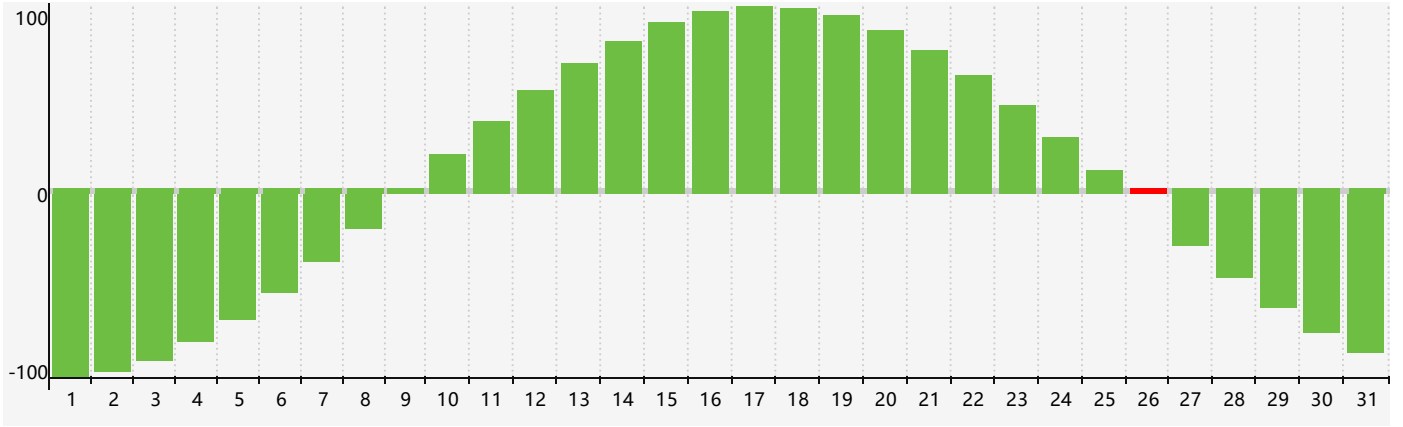

智力節律曲线图 - 2017年3月

公曆2017年三月 農曆丁酉年 [雞年]

星期日	星期一	星期二	星期三	星期四	星期五	星期六
二月 初一 26	初二 27	初三 28	初四 1	初五 2	初六 3	初七 4
驚蟄 初八 5	初九 6	初十 7	十一 8	十二 9	十三 10	十四 11
十五 12	十六 13	十七 14	十八 15	十九 16	二十 17	廿一 18
廿二 19	春分 廿三 20	廿四 21	廿五 22	廿六 23	廿七 24	廿八 25
廿九 26 智力臨界日	三十 27	三月 初一 28	初二 29	初三 30	初四 31	初五 1