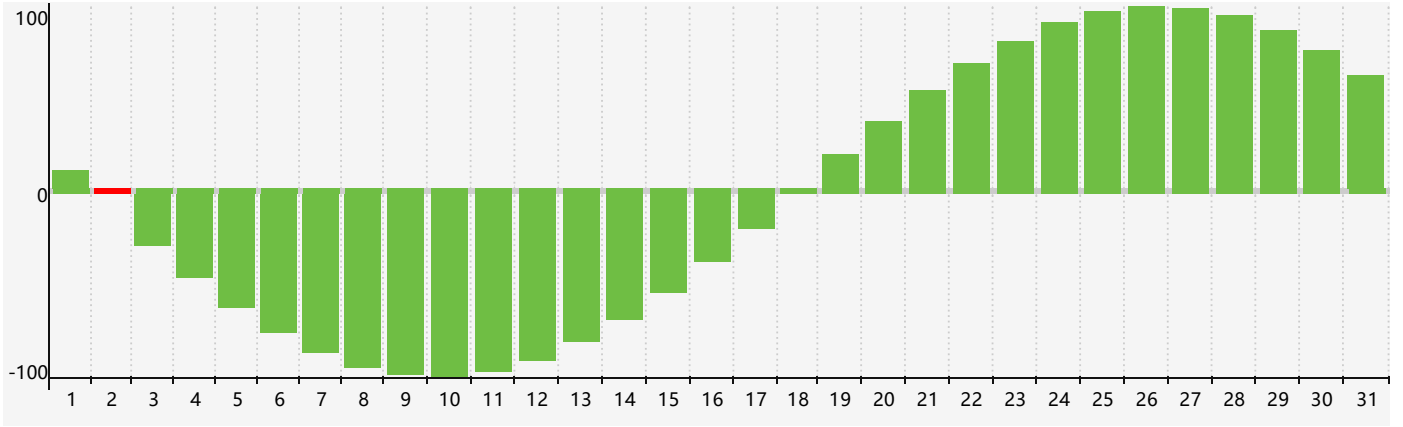

# 智力節律曲线图 - 2017年3月

公曆2017年三月 農曆丁酉年 [雞年]

星期日	星期一	星期二	星期三	星期四	星期五	星期六
二月 初一 26	初二 27	初三 28	初四 1	初五 2 智力臨界日	初六 3	初七 4
驚蟄 初八 5	初九 6	初十 7	十一 8	十二 9	十三 10	十四 11
十五 12	十六 13	十七 14	十八 15	十九 16	二十 17	廿一 18
廿二 19	春分 廿三 20	廿四 21	廿五 22	廿六 23	廿七 24	廿八 25
廿九 26	三十 27	三月 初一 28	初二 29	初三 30	初四 31	初五 1