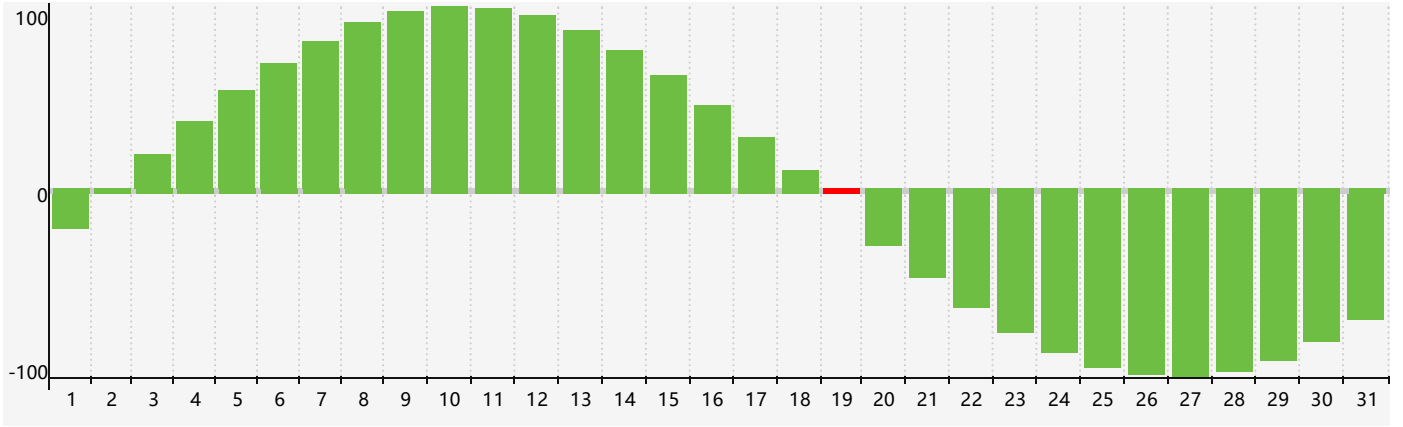

### 智力節律曲线图 - 2017年3月

公曆2017年三月 農曆丁酉年 [雞年]

星期日	星期一	星期二	星期三	星期四	星期五	星期六
二月 初一 26	初二 27	初三 28	初四 1	初五 2	初六 3	初七 4
驚蟄 初八 5	初九 6	初十 7	十一 8	十二 9	十三 10	十四 11
十五 12	十六 13	十七 14	十八 15	十九 16	二十 17	廿一 18
廿二 19 智力臨界日	春分 廿三 20	廿四 21	廿五 22	廿六 23	廿七 24	廿八 25
廿九 26	三十 27	三月 初一 28	初二 29	初三 30	初四 31	初五 1