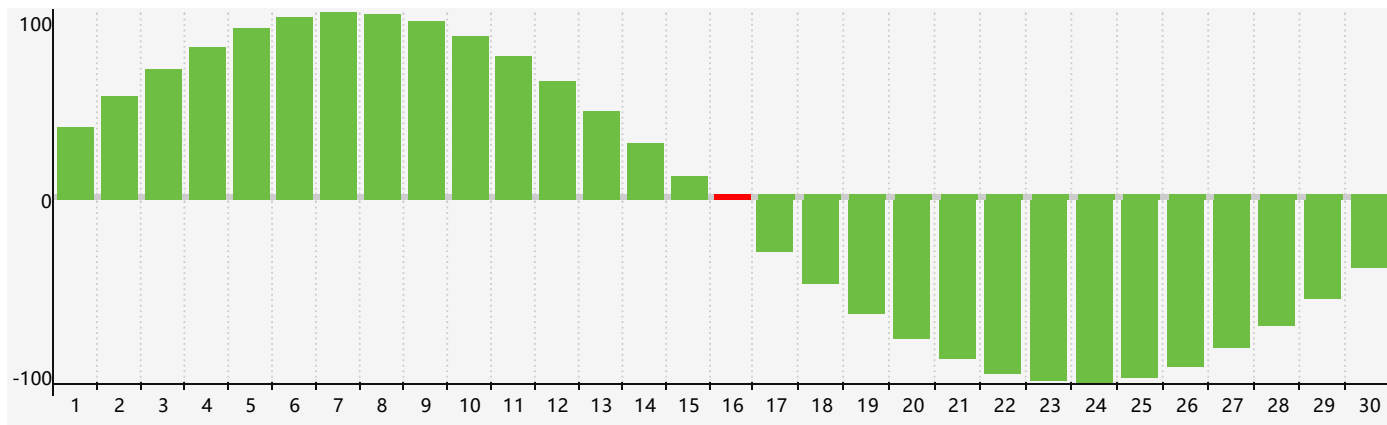

智力節律曲线图 - 2017年4月

情感節律曲线图 - 2017年4月

身體節律曲线图 - 2017年4月

公曆2017年四月 農曆丁酉年 [雞年]

星期日	星期一	星期二	星期三	星期四	星期五	星期六
廿九 26	三十 27 身體臨界日	三月 初一 28	初二 29	初三 30	初四 31	初五 1
初六 2	初七 3	清明 初八 4	初九 5	初十 6 情感臨界日	十一 7	十二 8
十三 9	十四 10	十五 11	十六 12	十七 13	十八 14	十九 15
二十 16 智力臨界日	廿一 17	廿二 18	廿三 19 身體臨界日	穀雨 廿四 20	廿五 21	廿六 22
廿七 23	廿八 24	廿九 25	四月 初一 26	初二 27	初三 28	初四 29
初五 30	初六 1	初七 2	初八 3	初九 4 情感臨界日	立夏 初十 5	十一 6