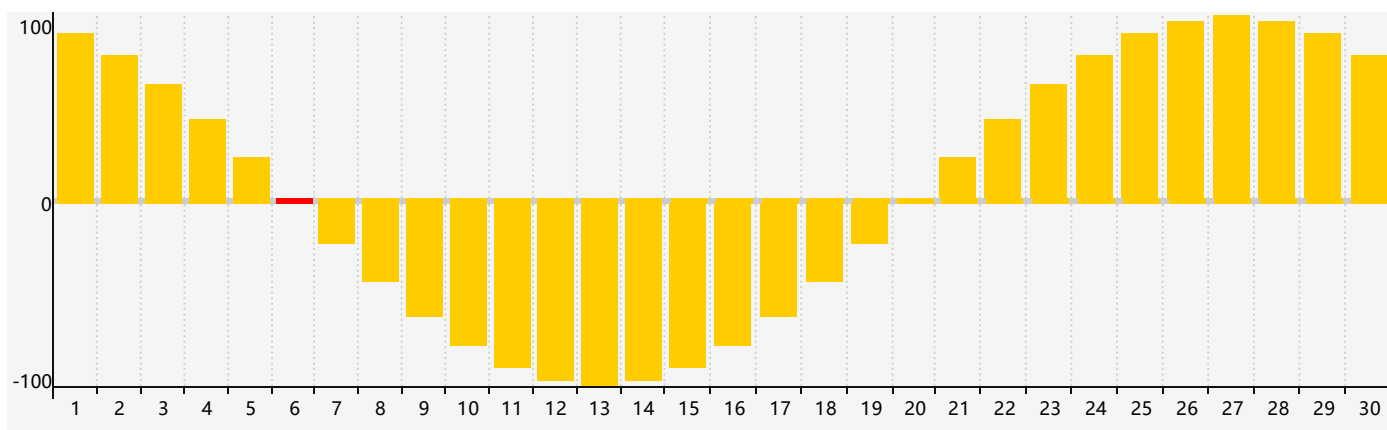

智力節律曲线图 - 2017年4月

情感節律曲线图 - 2017年4月

身體節律曲线图 - 2017年4月

公曆2017年四月 農曆丁酉年 [雞年]

星期日	星期一	星期二	星期三	星期四	星期五	星期六
廿九 26	三十 27 身體臨界日	三月 初一 28	初二 29	初三 30	初四 31	初五 1
初六 2	初七 3	清明 初八 4	初九 5	初十 6 情感臨界日	十一 7	十二 8
十三 9	十四 10	十五 11	十六 12	十七 13	十八 14	十九 15
二十 16 智力臨界日	廿一 17	廿二 18	廿三 19 身體臨界日	穀雨 廿四 20	廿五 21	廿六 22
廿七 23	廿八 24	廿九 25	四月 初一 26	初二 27	初三 28	初四 29
初五 30	初六 1	初七 2	初八 3	初九 4 情感臨界日	立夏 初十 5	十一 6