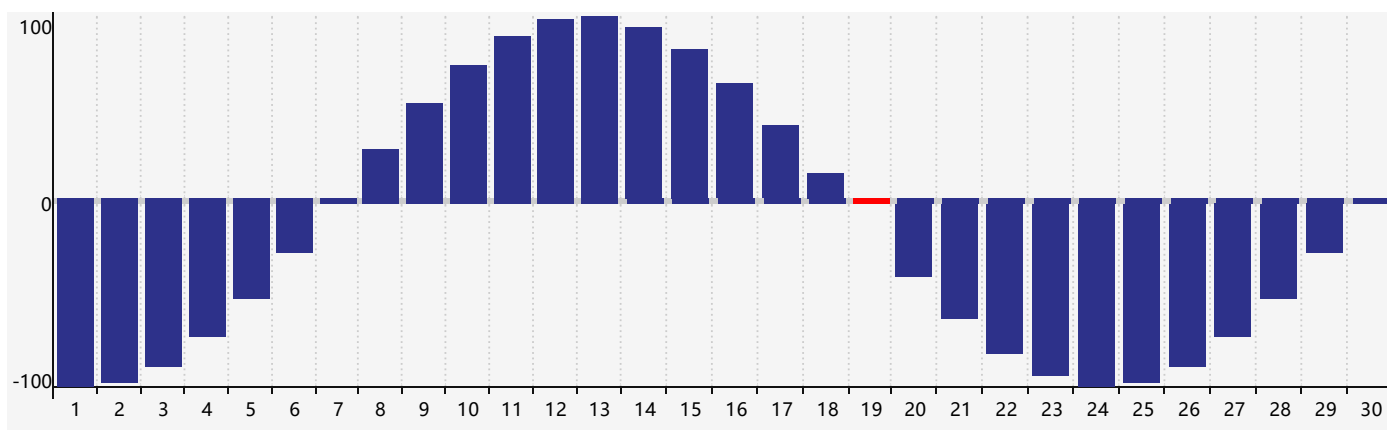

智力節律曲线图 - 2017年4月

情感節律曲线图 - 2017年4月

身體節律曲线图 - 2017年4月

公曆2017年四月 農曆丁酉年 [雞年]

星期日	星期一	星期二	星期三	星期四	星期五	星期六
廿九 26	三十 27 身體臨界日	三月 初一 28	初二 29	初三 30	初四 31	初五 1
初六 2	初七 3	清明 初八 4	初九 5	初十 6 情感臨界日	十一 7	十二 8
十三 9	十四 10	十五 11	十六 12	十七 13	十八 14	十九 15
二十 16 智力臨界日	廿一 17	廿二 18	廿三 19 身體臨界日	穀雨 廿四 20	廿五 21	廿六 22
廿七 23	廿八 24	廿九 25	四月 初一 26	初二 27	初三 28	初四 29
初五 30	初六 1	初七 2	初八 3	初九 4 情感臨界日	立夏 初十 5	十一 6