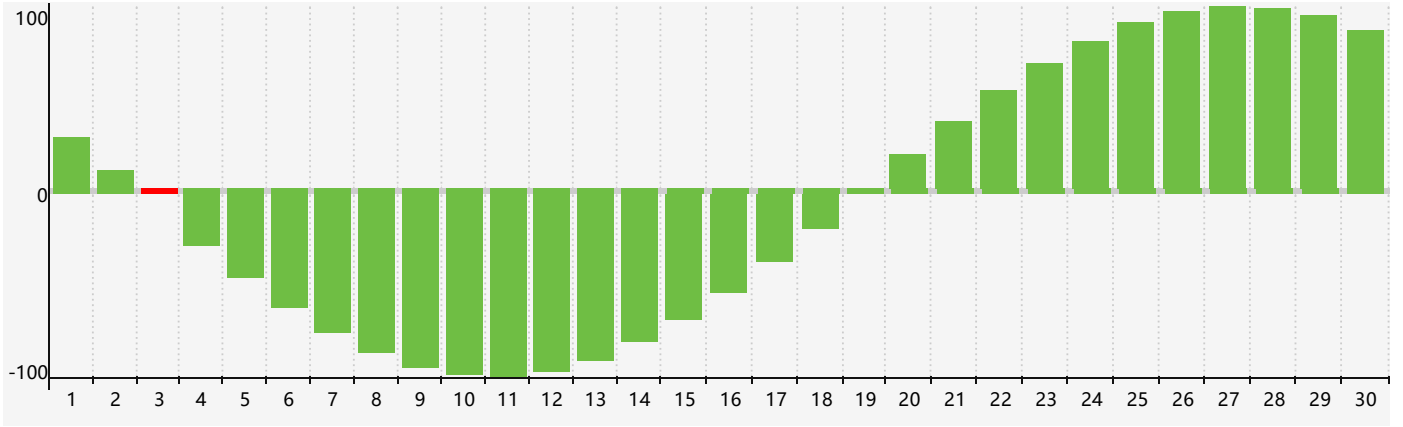

智力節律曲线图 - 2017年4月

公曆2017年四月 農曆丁酉年 [雞年]

星期日	星期一	星期二	星期三	星期四	星期五	星期六
廿九 26	三十 27	三月 初一 28	初二 29	初三 30	初四 31	初五 1
初六 2	初七 3 智力臨界日	清明 初八 4	初九 5	初十 6	十一 7	十二 8
十三 9	十四 10	十五 11	十六 12	十七 13	十八 14	十九 15
二十 16	廿一 17	廿二 18	廿三 19	穀雨 廿四 20	廿五 21	廿六 22
廿七 23	廿八 24	廿九 25	四月 初一 26	初二 27	初三 28	初四 29
初五 30	初六 1	初七 2	初八 3	初九 4	立夏 初十 5	十一 6 智力臨界日