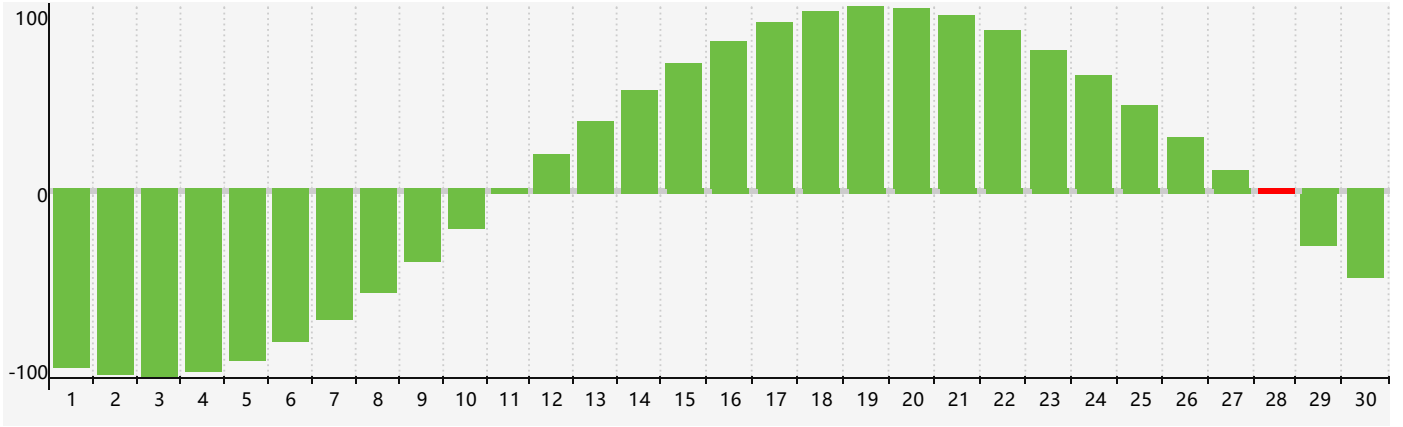

### 智力節律曲线图 - 2017年4月

公曆2017年四月 農曆丁酉年 [雞年]

星期日	星期一	星期二	星期三	星期四	星期五	星期六
廿九 26 智力臨界日	三十 27	三月 28 初一	初二 29	初三 30	初四 31	初五 1
初六 2	初七 3	清明 4 初八	初九 5	初十 6	十一 7	十二 8
十三 9	十四 10	十五 11	十六 12	十七 13	十八 14	十九 15
二十 16	廿一 17	廿二 18	廿三 19	穀雨 20 廿四	廿五 21	廿六 22
廿七 23	廿八 24	廿九 25	四月 26 初一	初二 27	初三 28 智力臨界日	初四 29
初五 30	初六 1	初七 2	初八 3	初九 4	立夏 5 初十	十一 6