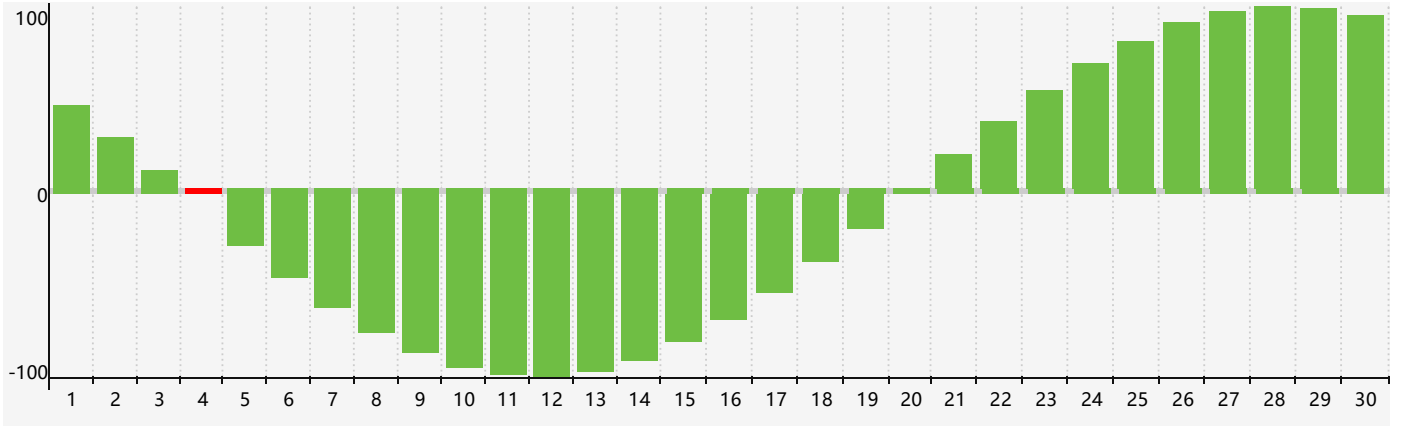

智力節律曲线图 - 2017年4月

公曆2017年四月 農曆丁酉年 [雞年]

星期日	星期一	星期二	星期三	星期四	星期五	星期六
廿九 26	三十 27	三月 初一 28	初二 29	初三 30	初四 31	初五 1
初六 2	初七 3	清明 初八 4 智力臨界日	初九 5	初十 6	十一 7	十二 8
十三 9	十四 10	十五 11	十六 12	十七 13	十八 14	十九 15
二十 16	廿一 17	廿二 18	廿三 19	穀雨 廿四 20	廿五 21	廿六 22
廿七 23	廿八 24	廿九 25	四月 初一 26	初二 27	初三 28	初四 29
初五 30	初六 1	初七 2	初八 3	初九 4	立夏 初十 5	十一 6