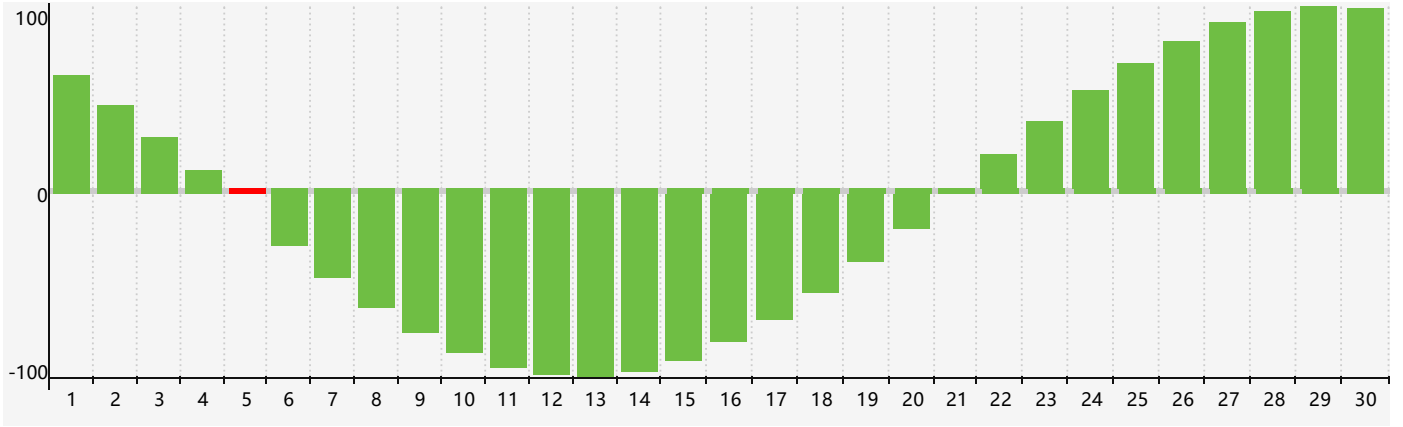

智力節律曲线图 - 2017年4月

公曆2017年四月 農曆丁酉年 [雞年]

星期日	星期一	星期二	星期三	星期四	星期五	星期六
廿九 26	三十 27	三月 初一 28	初二 29	初三 30	初四 31	初五 1
初六 2	初七 3	清明 初八 4	初九 5 智力臨界日	初十 6	十一 7	十二 8
十三 9	十四 10	十五 11	十六 12	十七 13	十八 14	十九 15
二十 16	廿一 17	廿二 18	廿三 19	穀雨 廿四 20	廿五 21	廿六 22
廿七 23	廿八 24	廿九 25	四月 初一 26	初二 27	初三 28	初四 29
初五 30	初六 1	初七 2	初八 3	初九 4	立夏 初十 5	十一 6