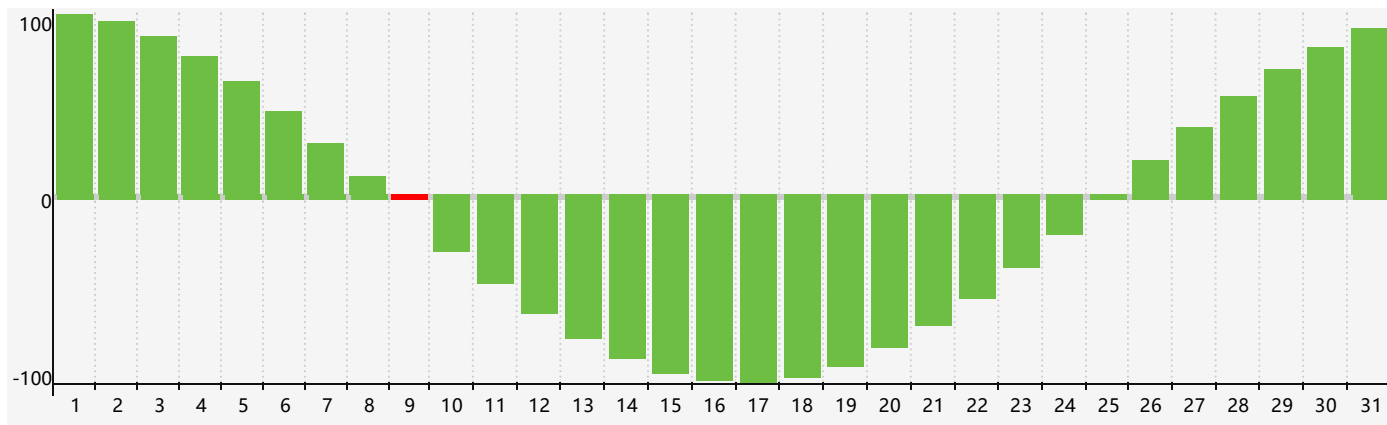

智力節律曲线图 - 2017年5月

情感節律曲线图 - 2017年5月

身體節律曲线图 - 2017年5月

公曆2017年五月 農曆丁酉年 [雞年]

星期日	星期一	星期二	星期三	星期四	星期五	星期六
初五 30	初六 1	初七 2	初八 3	初九 4	立夏 初十 5	十一 6
十二 7	十三 8	十四 9 智力臨界日	十五 10	十六 11	十七 12	十八 13
十九 14	二十 15	廿一 16	廿二 17 身體臨界日	廿三 18	廿四 19	廿五 20
小滿 廿六 21	廿七 22 情感臨界日	廿八 23	廿九 24	三十 25	五月初一 26	初二 27
初三 28	初四 29	初五 30	初六 31	初七 1	初八 2	初九 3