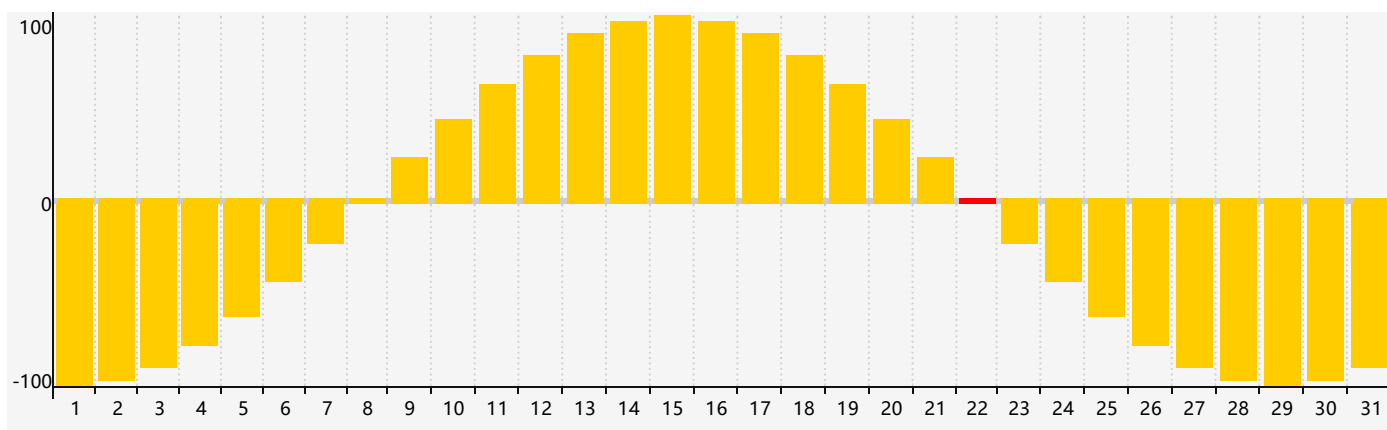

智力節律曲线图 - 2017年5月

情感節律曲线图 - 2017年5月

身體節律曲线图 - 2017年5月

公曆2017年五月 農曆丁酉年 [雞年]

星期日	星期一	星期二	星期三	星期四	星期五	星期六
初五 30	初六 1	初七 2	初八 3	初九 4	立夏 初十 5	十一 6
十二 7	十三 8	十四 9 智力臨界日	十五 10	十六 11	十七 12	十八 13
十九 14	二十 15	廿一 16	廿二 17 身體臨界日	廿三 18	廿四 19	廿五 20
小滿 廿六 21	廿七 22 情感臨界日	廿八 23	廿九 24	三十 25	五月初一 26	初二 27
初三 28	初四 29	初五 30	初六 31	初七 1	初八 2	初九 3