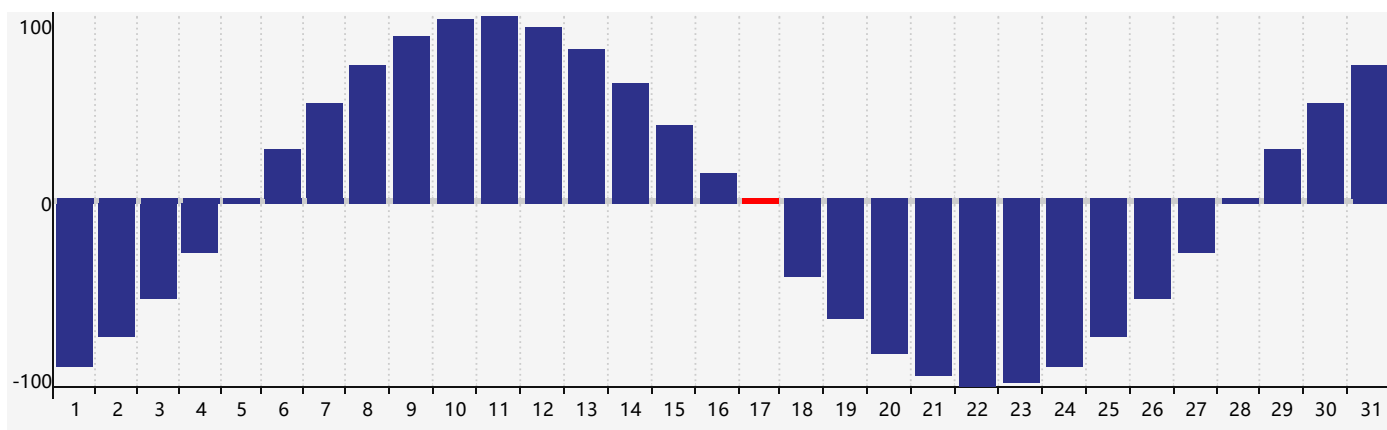

智力節律曲线图 - 2017年5月

情感節律曲线图 - 2017年5月

身體節律曲线图 - 2017年5月

公曆2017年五月 農曆丁酉年 [雞年]

星期日	星期一	星期二	星期三	星期四	星期五	星期六
初五 30	初六 1	初七 2	初八 3	初九 4	立夏 初十 5	十一 6
十二 7	十三 8	十四 9 智力臨界日	十五 10	十六 11	十七 12	十八 13
十九 14	二十 15	廿一 16	廿二 17 身體臨界日	廿三 18	廿四 19	廿五 20
小滿 廿六 21	廿七 22 情感臨界日	廿八 23	廿九 24	三十 25	五月初一 26	初二 27
初三 28	初四 29	初五 30	初六 31	初七 1	初八 2	初九 3