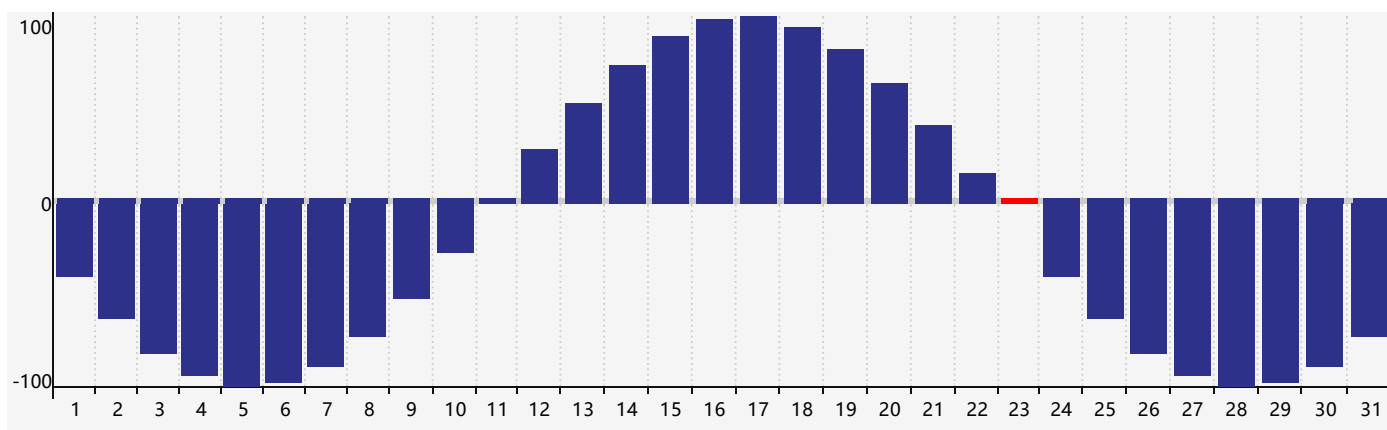

### 智力節律曲线图 - 2017年5月

### 情感節律曲线图 - 2017年5月

### 身體節律曲线图 - 2017年5月

公曆2017年五月 農曆丁酉年 [雞年]

星期日	星期一	星期二	星期三	星期四	星期五	星期六
初五 30 身體臨界日 	初六 1 	初七 2 	初八 3 	初九 4 	立夏 初十 5 	十一 6 
十二 7 	十三 8 	十四 9 	十五 10 	十六 11 	十七 12 	十八 13 
十九 14 	二十 15 智力臨界日 情感臨界日 	廿一 16 	廿二 17 	廿三 18 	廿四 19 	廿五 20 
小滿 廿六 21 	廿七 22 	廿八 23 身體臨界日 	廿九 24 	三十 25 	五月初一 26 	初二 27 
初三 28 	初四 29 	初五 30 	初六 31 	初七 1 	初八 2 	初九 3 