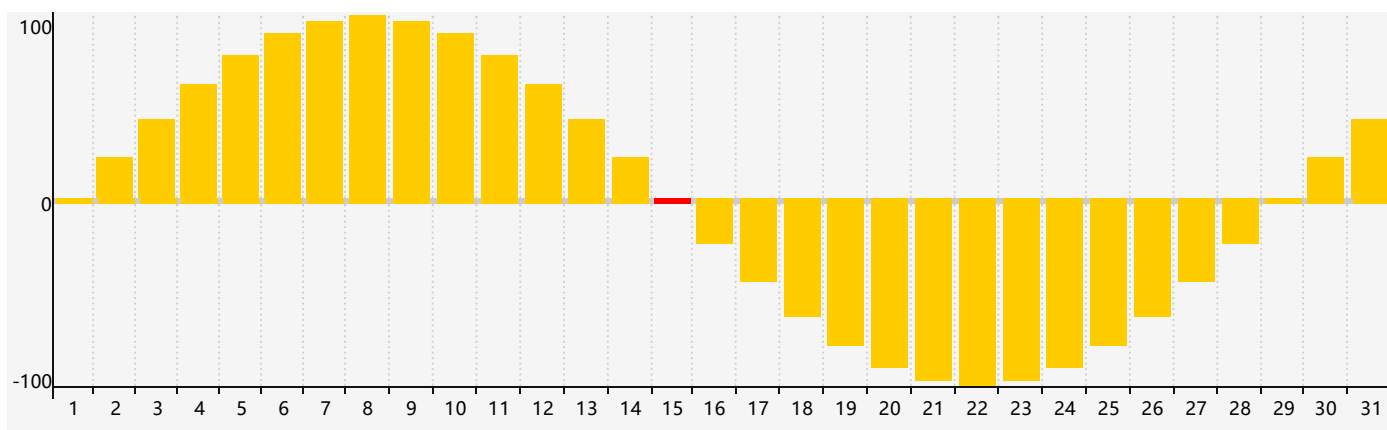

### 智力節律曲线图 - 2017年5月

### 情感節律曲线图 - 2017年5月

### 身體節律曲线图 - 2017年5月

公曆2017年五月 農曆丁酉年 [雞年]

星期日	星期一	星期二	星期三	星期四	星期五	星期六
初五 30 身體臨界日 	初六 1 	初七 2 	初八 3 	初九 4 	立夏 初十 5 	十一 6 
十二 7 	十三 8 	十四 9 	十五 10 	十六 11 	十七 12 	十八 13 
十九 14 	二十 15 智力臨界日 情感臨界日 	廿一 16 	廿二 17 	廿三 18 	廿四 19 	廿五 20 
小滿 廿六 21 	廿七 22 	廿八 23 身體臨界日 	廿九 24 	三十 25 	五月初一 26 	初二 27 
初三 28 	初四 29 	初五 30 	初六 31 	初七 1 	初八 2 	初九 3 