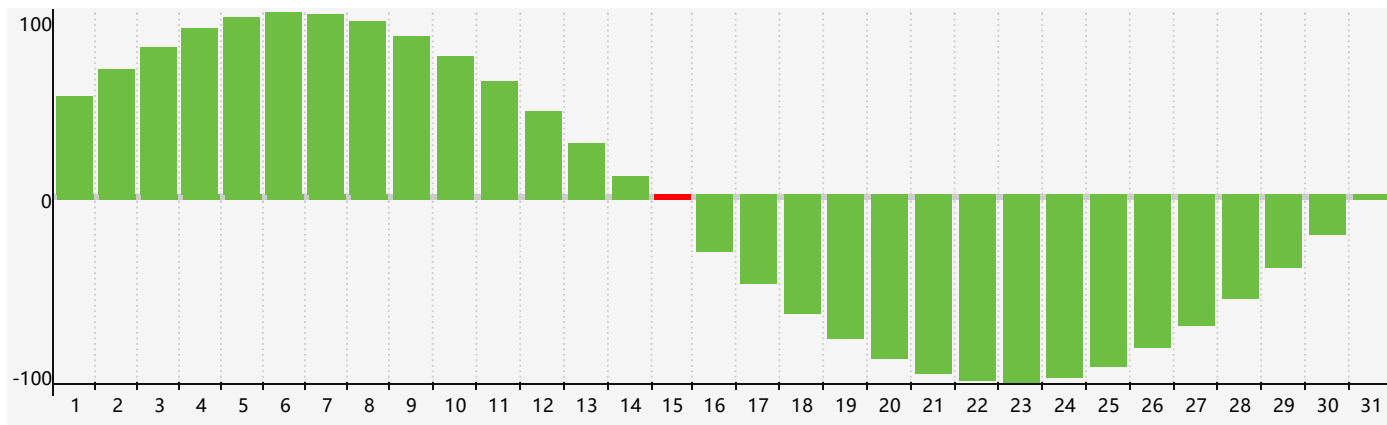

### 智力節律曲线图 - 2017年5月

### 情感節律曲线图 - 2017年5月

### 身體節律曲线图 - 2017年5月

公曆2017年五月 農曆丁酉年 [雞年]

星期日	星期一	星期二	星期三	星期四	星期五	星期六
初五 30 身體臨界日 	初六 1 	初七 2 	初八 3 	初九 4 	立夏 初十 5 	十一 6 
十二 7 	十三 8 	十四 9 	十五 10 	十六 11 	十七 12 	十八 13 
十九 14 	二十 15 智力臨界日 情感臨界日 	廿一 16 	廿二 17 	廿三 18 	廿四 19 	廿五 20 
小滿 廿六 21 	廿七 22 	廿八 23 身體臨界日 	廿九 24 	三十 25 	五月初一 26 	初二 27 
初三 28 	初四 29 	初五 30 	初六 31 	初七 1 	初八 2 	初九 3 