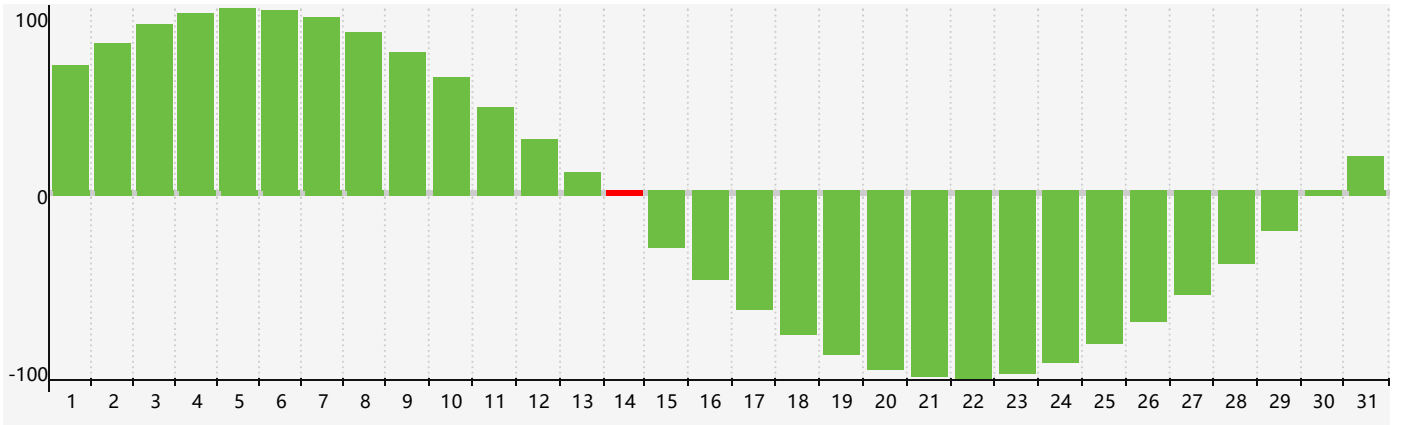

智力節律曲线图 - 2017年5月

情感節律曲线图 - 2017年5月

身體節律曲线图 - 2017年5月

公曆2017年五月 農曆丁酉年 [雞年]

星期日	星期一	星期二	星期三	星期四	星期五	星期六
初五 30	初六 1	初七 2	初八 3	初九 4	立夏 初十 5	十一 6
十二 7	十三 8	十四 9	十五 10	十六 11	十七 12	十八 13
十九 14 智力臨界日	二十 15	廿一 16	廿二 17	廿三 18 身體臨界日	廿四 19	廿五 20
小滿 廿六 21	廿七 22	廿八 23 情感臨界日	廿九 24	三十 25	五月初一 26	初二 27
初三 28	初四 29	初五 30	初六 31	初七 1	初八 2	初九 3