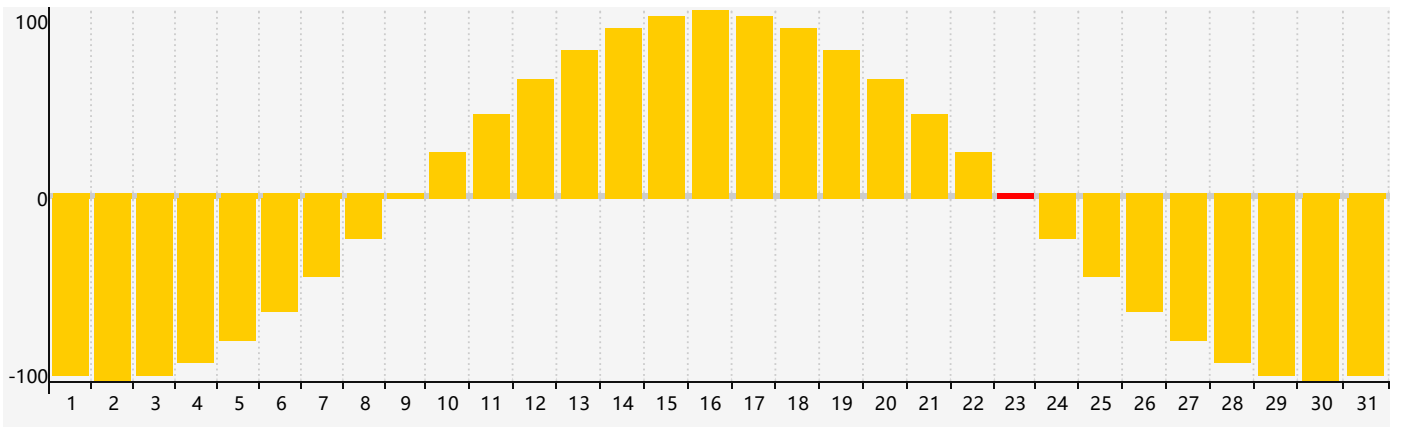

智力節律曲线图 - 2017年5月

情感節律曲线图 - 2017年5月

身體節律曲线图 - 2017年5月

公曆2017年五月 農曆丁酉年 [雞年]

星期日	星期一	星期二	星期三	星期四	星期五	星期六
初五 30	初六 1	初七 2	初八 3	初九 4	立夏 初十 5	十一 6
十二 7	十三 8	十四 9	十五 10	十六 11	十七 12	十八 13
十九 14 智力臨界日	二十 15	廿一 16	廿二 17	廿三 18 身體臨界日	廿四 19	廿五 20
小滿 廿六 21	廿七 22	廿八 23 情感臨界日	廿九 24	三十 25	五月初一 26	初二 27
初三 28	初四 29	初五 30	初六 31	初七 1	初八 2	初九 3