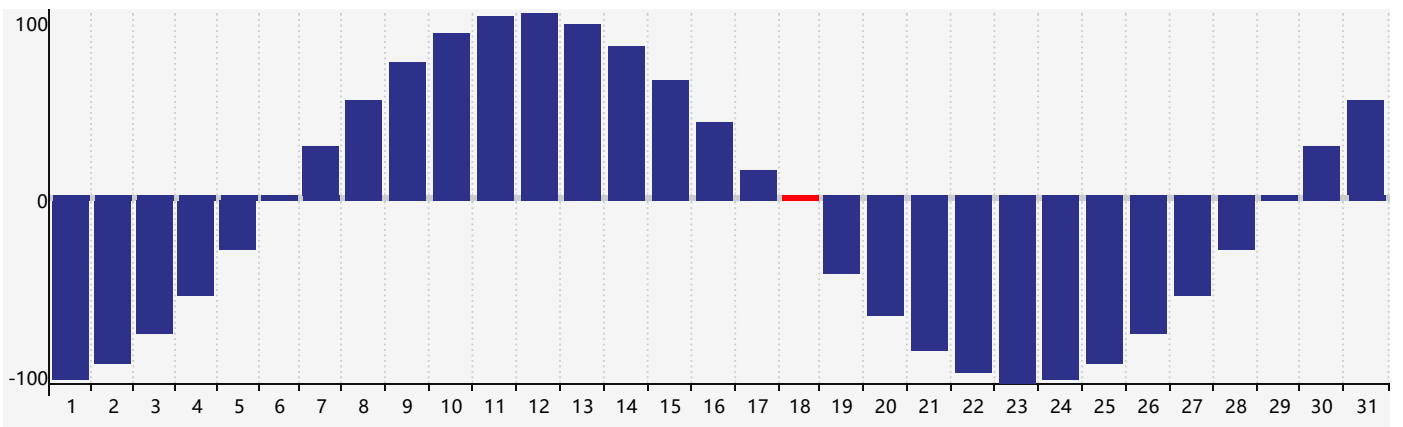

智力節律曲线图 - 2017年5月

情感節律曲线图 - 2017年5月

身體節律曲线图 - 2017年5月

公曆2017年五月 農曆丁酉年 [雞年]

星期日	星期一	星期二	星期三	星期四	星期五	星期六
初五 30	初六 1	初七 2	初八 3	初九 4	立夏 初十 5	十一 6
十二 7	十三 8	十四 9	十五 10	十六 11	十七 12	十八 13
十九 14 智力臨界日	二十 15	廿一 16	廿二 17	廿三 18 身體臨界日	廿四 19	廿五 20
小滿 廿六 21	廿七 22	廿八 23 情感臨界日	廿九 24	三十 25	五月初一 26	初二 27
初三 28	初四 29	初五 30	初六 31	初七 1	初八 2	初九 3