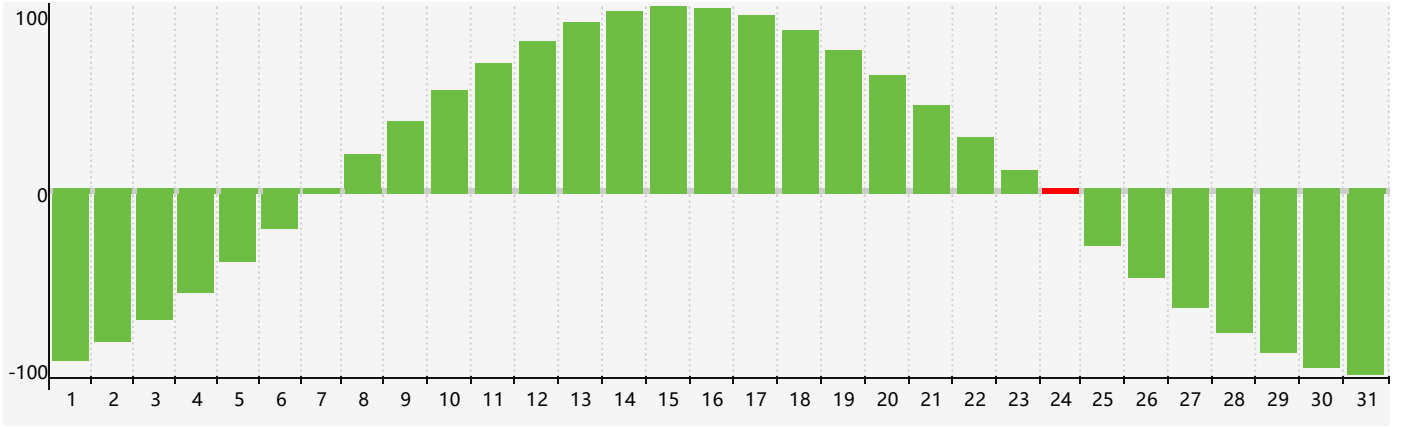

智力節律曲线图 - 2017年5月

公曆2017年五月 農曆丁酉年 [雞年]

星期日	星期一	星期二	星期三	星期四	星期五	星期六
初五 30	初六 1	初七 2	初八 3	初九 4	立夏 初十 5	十一 6
十二 7	十三 8	十四 9	十五 10	十六 11	十七 12	十八 13
十九 14	二十 15	廿一 16	廿二 17	廿三 18	廿四 19	廿五 20
小滿 廿六 21	廿七 22	廿八 23	廿九 24 智力臨界日	三十 25	五月初一 26	初二 27
初三 28	初四 29	初五 30	初六 31	初七 1	初八 2	初九 3