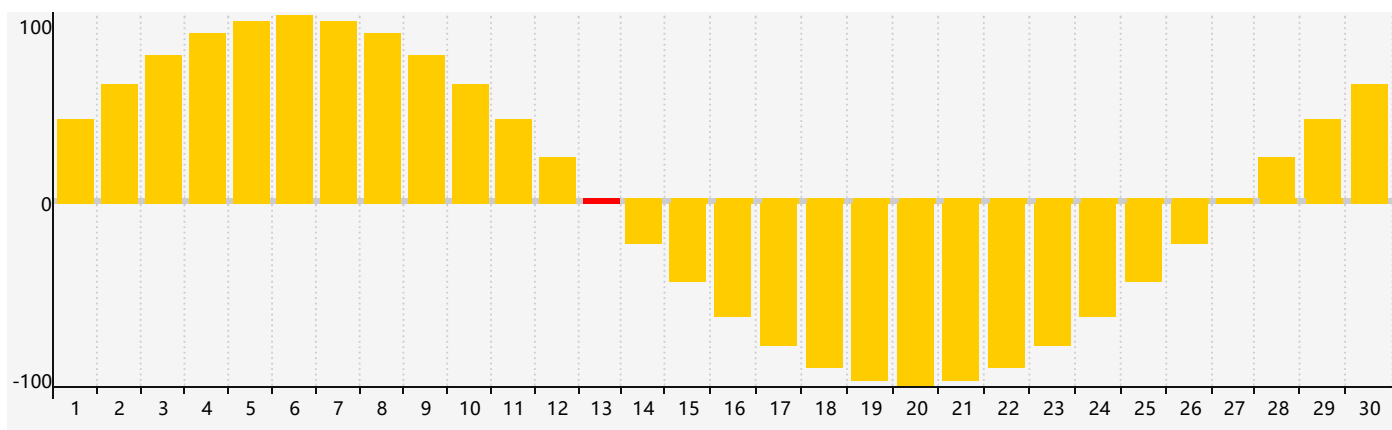

### 智力節律曲线图 - 2017年6月

### 情感節律曲线图 - 2017年6月

### 身體節律曲线图 - 2017年6月

# 公曆2017年六月 農曆丁酉年 [雞年]

星期日	星期一	星期二	星期三	星期四	星期五	星期六
初三 28 	初四 29 	初五 30 	初六 31 	初七 1 	初八 2 <span style="border: 1px solid red; padding: 2px;">身體臨界日</span> 	初九 3 
初十 4 	芒種 十一 5 	十二 6 	十三 7 	十四 8 	十五 9 	十六 10 
十七 11 	十八 12 	十九 13 <span style="border: 1px solid red; padding: 2px;">情感臨界日</span> 	二十 14 	廿一 15 <span style="border: 1px solid red; padding: 2px;">智力臨界日</span> 	廿二 16 	廿三 17 
廿四 18 	廿五 19 	廿六 20 	夏至 廿七 21 	廿八 22 	廿九 23 	六月初一 24 
初二 25 <span style="border: 1px solid red; padding: 2px;">身體臨界日</span> 	初三 26 	初四 27 	初五 28 	初六 29 	初七 30 	初八 1 