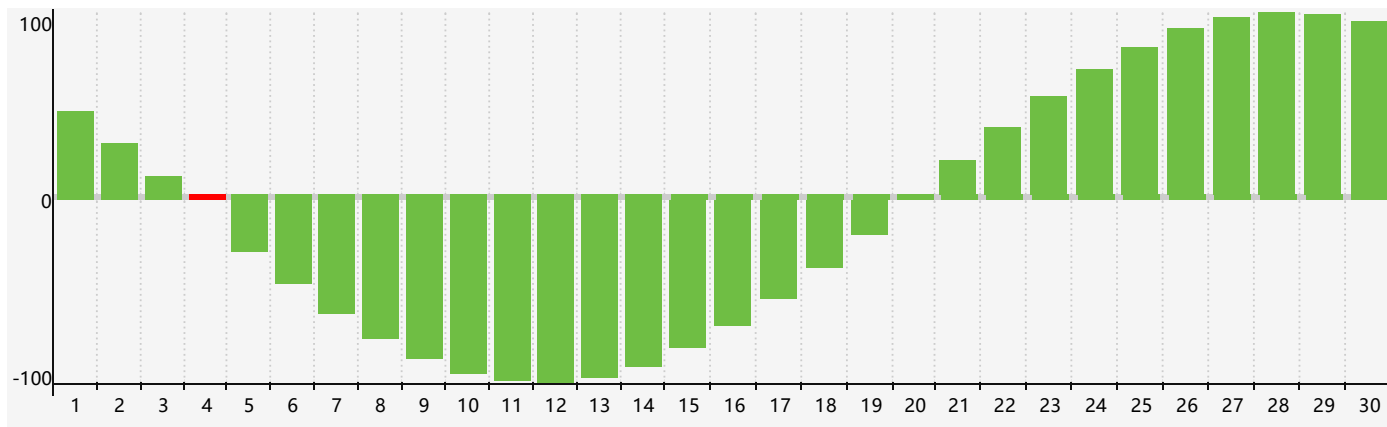

智力節律曲线图 - 2017年6月

情感節律曲线图 - 2017年6月

身體節律曲线图 - 2017年6月

公曆2017年六月 農曆丁酉年 [雞年]

星期日	星期一	星期二	星期三	星期四	星期五	星期六
初三 28	初四 29	初五 30	初六 31	初七 1	初八 2	初九 3 身體臨界日
初十 4 智力臨界日	芒種 十一 5	十二 6	十三 7	十四 8	十五 9	十六 10
十七 11	十八 12	十九 13	二十 14	廿一 15	廿二 16	廿三 17
廿四 18	廿五 19	廿六 20	夏至 廿七 21 情感臨界日	廿八 22	廿九 23	六月初一 24
初二 25	初三 26 身體臨界日	初四 27	初五 28	初六 29	初七 30	初八 1