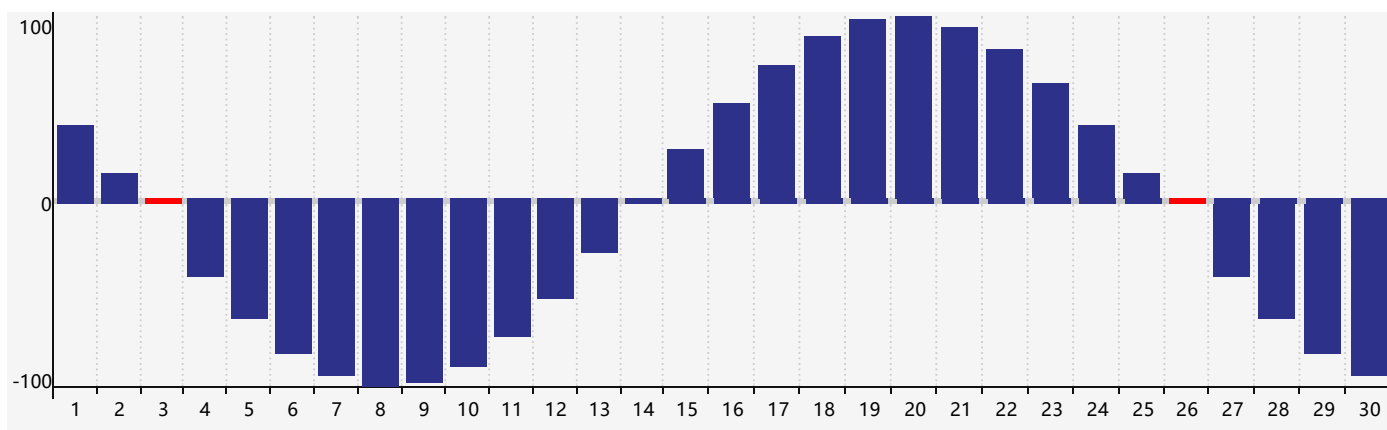

智力節律曲线图 - 2017年6月

情感節律曲线图 - 2017年6月

身體節律曲线图 - 2017年6月

公曆2017年六月 農曆丁酉年 [雞年]

星期日	星期一	星期二	星期三	星期四	星期五	星期六
初三 28	初四 29	初五 30	初六 31	初七 1	初八 2	初九 3 身體臨界日
初十 4 智力臨界日	芒種 十一 5	十二 6	十三 7	十四 8	十五 9	十六 10
十七 11	十八 12	十九 13	二十 14	廿一 15	廿二 16	廿三 17
廿四 18	廿五 19	廿六 20	夏至 廿七 21 情感臨界日	廿八 22	廿九 23	六月初一 24
初二 25	初三 26 身體臨界日	初四 27	初五 28	初六 29	初七 30	初八 1