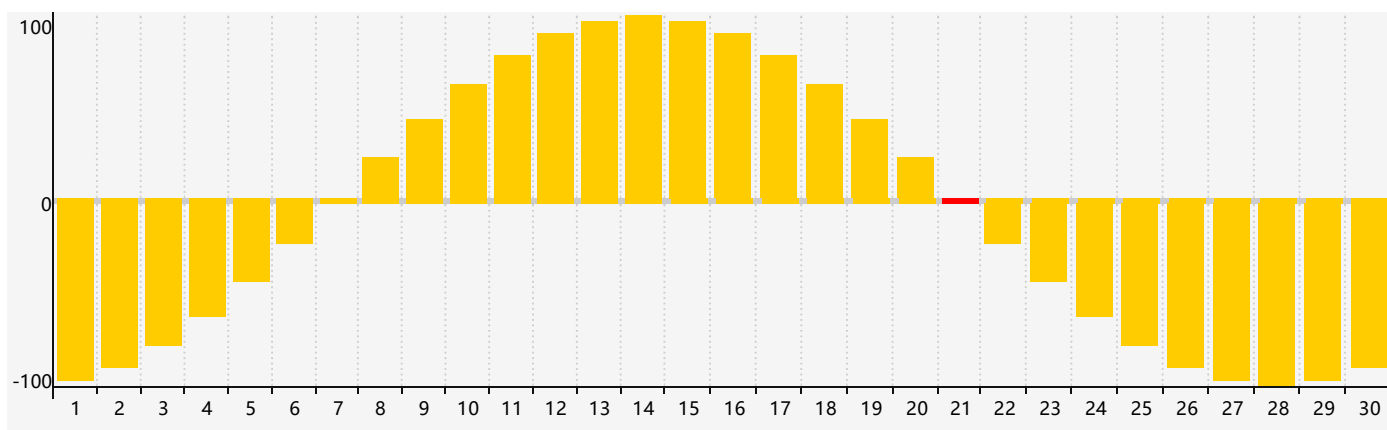

智力節律曲线图 - 2017年6月

情感節律曲线图 - 2017年6月

身體節律曲线图 - 2017年6月

公曆2017年六月 農曆丁酉年 [雞年]

星期日	星期一	星期二	星期三	星期四	星期五	星期六
初三 28	初四 29	初五 30	初六 31	初七 1	初八 2	初九 3 身體臨界日
初十 4 智力臨界日	芒種 十一 5	十二 6	十三 7	十四 8	十五 9	十六 10
十七 11	十八 12	十九 13	二十 14	廿一 15	廿二 16	廿三 17
廿四 18	廿五 19	廿六 20	夏至 廿七 21 情感臨界日	廿八 22	廿九 23	六月初一 24
初二 25	初三 26 身體臨界日	初四 27	初五 28	初六 29	初七 30	初八 1