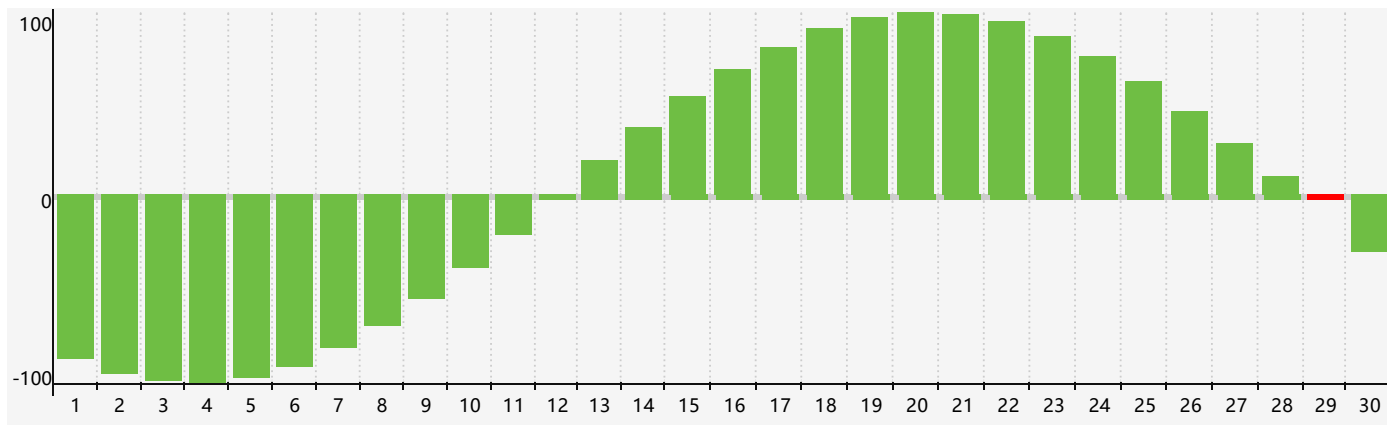

智力節律曲线图 - 2017年6月

情感節律曲线图 - 2017年6月

身體節律曲线图 - 2017年6月

公曆2017年六月 農曆丁酉年 [雞年]

星期日	星期一	星期二	星期三	星期四	星期五	星期六
初三 28	初四 29	初五 30	初六 31	初七 1	初八 2	初九 3
初十 4	芒種 十一 5	十二 6 情感臨界日	十三 7	十四 8	十五 9	十六 10
十七 11	十八 12	十九 13	二十 14	廿一 15	廿二 16	廿三 17 身體臨界日
廿四 18	廿五 19	廿六 20	夏至 廿七 21	廿八 22	廿九 23	六月 初一 24
初二 25	初三 26	初四 27	初五 28	初六 29 智力臨界日	初七 30	初八 1