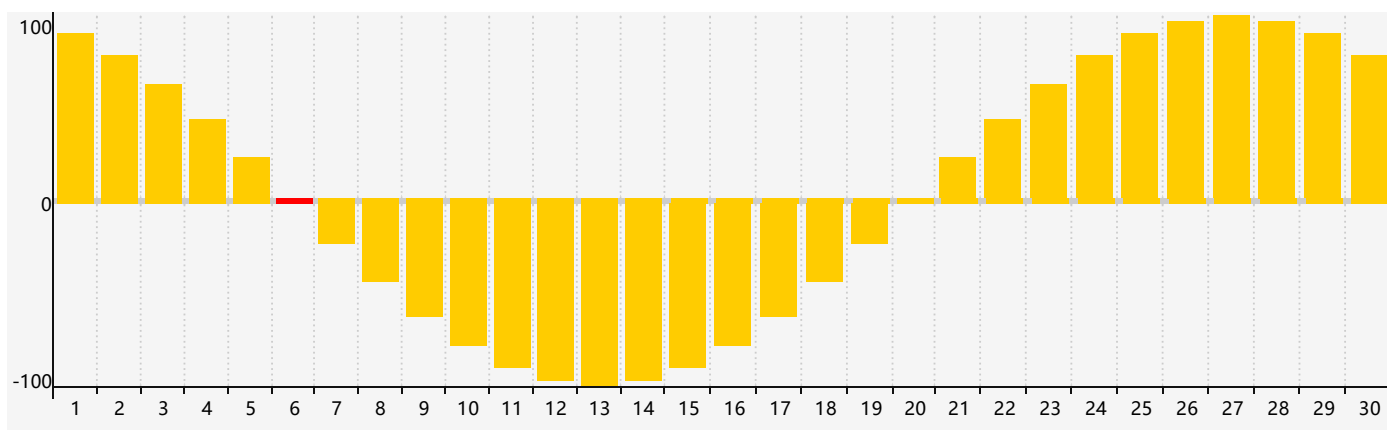

智力節律曲线图 - 2017年6月

情感節律曲线图 - 2017年6月

身體節律曲线图 - 2017年6月

公曆2017年六月 農曆丁酉年 [雞年]

星期日	星期一	星期二	星期三	星期四	星期五	星期六
初三 28	初四 29	初五 30	初六 31	初七 1	初八 2	初九 3
初十 4	芒種 十一 5	十二 6 情感臨界日	十三 7	十四 8	十五 9	十六 10
十七 11	十八 12	十九 13	二十 14	廿一 15	廿二 16	廿三 17 身體臨界日
廿四 18	廿五 19	廿六 20	夏至 廿七 21	廿八 22	廿九 23	六月 初一 24
初二 25	初三 26	初四 27	初五 28	初六 29 智力臨界日	初七 30	初八 1