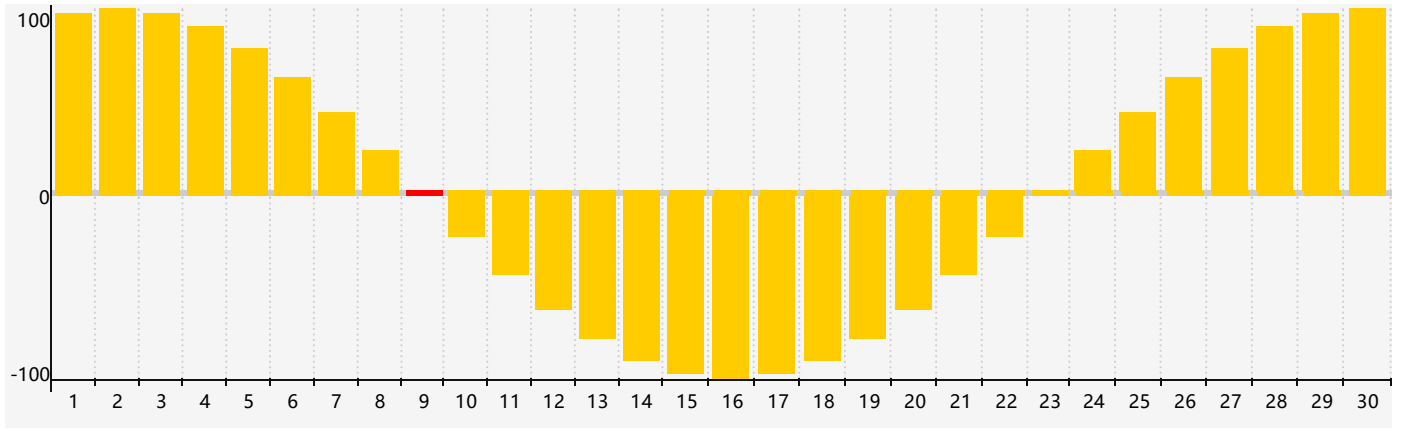

# 情感節律曲线图 - 2017年6月

## 公曆2017年六月 農曆丁酉年 [雞年]

星期日	星期一	星期二	星期三	星期四	星期五	星期六
初三 28	初四 29	初五 30	初六 31	初七 1	初八 2	初九 3
初十 4	芒種 十一 5	十二 6	十三 7	十四 8	十五 9 <span style="border: 1px solid red; padding: 2px;">情感臨界日</span>	十六 10
十七 11	十八 12	十九 13	二十 14	廿一 15	廿二 16	廿三 17
廿四 18	廿五 19	廿六 20	夏至 廿七 21	廿八 22	廿九 23	六月 初一 24
初二 25	初三 26	初四 27	初五 28	初六 29	初七 30	初八 1